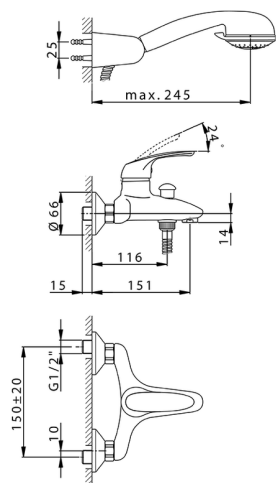

AVAILABLE FINISHINGS

CHARACTERISTICS

Cartridge Spare Parts **ZZ94034000**

35 mm Cartridge

Single lever bath mixer, with shower set FLASH_FL000120

cisal

FL 00012 (FL00013)

NR.	DESCRIZIONE DESCRIPTION BESCHREIBUNG DESCRIPTION	N.CODICE CODE NO. WERSKNR. NR.CODE	NR.	DESCRIZIONE DESCRIPTION BESCHREIBUNG DESCRIPTION	N.CODICE CODE NO. WERSKNR. NR.CODE	NR.	DESCRIZIONE DESCRIPTION BESCHREIBUNG DESCRIPTION	N.CODICE CODE NO. WERSKNR. NR.CODE
1	Leva monocomando "FL" Lever "FL" Hebel "FL" Levier "FL"	ZZ940780	5	Excentrico con rosone Excentric connection with escutcheon S - Anschluss m.Rosette Excentrique + rosace	ZZ927300	9	Deviazione automatica per gruppi vasca Diverter-new model Umsteller Inverseur B/D	ZZ928430
1-1	Grano punta coppa inox M5x6 Screw-stainless steel M5x6 Madenschraube M.5x6 Vis speciale inox M5x6	ZZ940630	5-1	Guarnizione NBR 90 SH. 24x16x2,7 Gasket NBR 90 SH. 24x16x2,7 Dichtung NBR 90 SH. 24x14x2,7 Joint NBR 90 SH. 24x14x2,7	ZZ926890	10	Supporto duplex esterno Hook for handshower Wandhalter Support mural	ZZ940680
1-2	Piaccetta per leva Cap for lever Abdeckkappe f/Hebel Plaquette levier	ZZ927100	6	Excentrico con rosone Excentric connection with escutcheon S - Anschluss m.Rosette Excentrique + rosace	ZZ928480	11	Doccia Globo Handshower Globo Handbrause Globo Douchette Globo	DS014020
2	Copricartuccia senza ideogrammi Escutcheon cartridge without ideogram Abdeckkappe ohne Ideogramm Couvre-cartouche sans ideogramme Calotta bloccaggio cartuccia	ZZ940650	7	Flessibile 150cm Ø14 1/2"x1/2" Flex 150cm Ø14 1/2"x1/2" Braueschlauch 150cm Ø14 1/2"x1/2" Flex 150cm Ø14 1/2"x1/2"	ZA009000			
3	Nut for mixing valve Mutter f/kartusche Ecorou pour cartouche	ZZ940660	8	Aeratore M.24x1 IC Mousseur M.24x1 IC Perlator M.24x1 IC Mousseur M.24x1 IC	ZZ928500			
4	Cartuccia monocomando Mixing valve Kartusche Cartouche mitigeurs	ZZ940340	8-1	Cartuccia per aeratore M.24x1 Mousseur cartridge M.24x1 Kart.f/Perlator M.24x1 Cartouche x mousseur M.24x1	ZZ927260			