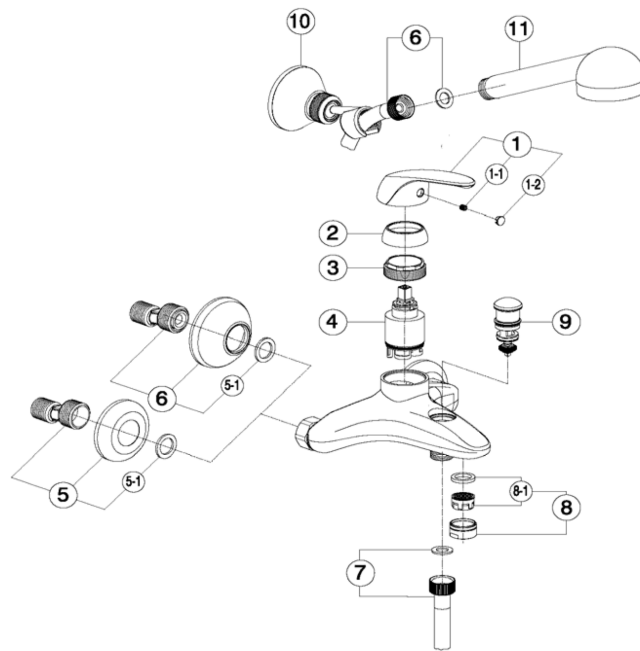

AVAILABLE FINISHINGS

CHARACTERISTICS

Cartridge Spare Parts **ZZ94034000**

35 mm Cartridge

Single lever bath mixer, with shower set FLASH_FL000120

cisal

FL 00012 (FL00013)

NR.	DESCRIZIONE DESCRIPTION BESCHREIBUNG DESCRIPTION	N.CODICE CODE NO. WERSKNR. NR.CODE	NR.	DESCRIZIONE DESCRIPTION BESCHREIBUNG DESCRIPTION	N.CODICE CODE NO. WERSKNR. NR.CODE	NR.	DESCRIZIONE DESCRIPTION BESCHREIBUNG DESCRIPTION	N.CODICE CODE NO. WERSKNR. NR.CODE
1	Leva monocomando "FL" Lever "FL" Hebel "FL" Levier "FL"	ZZ940780	5	Excentrico con rosone Excentric connection with escutcheon S - Anschluss m.Rosette Excentrique + rosace	ZZ927300	9	Deviazione automatica per gruppi vasca Diverter-new model Umsteller Inverseur B/D	ZZ928430
1-1	Grano punta coppa inox M5x6 Screw-stainless steel M5x6 Madenschraube M.5x6 Vis speciale inox M5x6	ZZ940630	5-1	Guarnizione NBR 90 SH. 24x16x2,7 Gasket NBR 90 SH. 24x16x2,7 Dichtung NBR 90 SH. 24x14x2,7 Joint NBR 90 SH. 24x14x2,7	ZZ926890	10	Supporto duplex esterno Hook for handshower Wandhalter Support mural	ZZ940680
1-2	Piaccetta per leva Cap for lever Abdeckkappe f/Hebel Plaquette levier	ZZ927100	6	Excentrico con rosone Excentric connection with escutcheon S - Anschluss m.Rosette Excentrique + rosace	ZZ928480	11	Doccia Globo Handshower Globo Handbrause Globo Douchette Globo	DS014020
2	Copricartuccia senza ideogrammi Escutcheon cartridge without ideogram Abdeckkappe ohne Ideogramm Couvre-cartouche sans ideogramme Calotta bloccaggio cartuccia	ZZ940650	7	Flessibile 150cm Ø14 1/2"x1/2" Flex 150cm Ø14 1/2"x1/2" Braueschlauch 150cm Ø14 1/2"x1/2" Flex 150cm Ø14 1/2"x1/2"	ZA009000			
3	Nut for mixing valve Mutter f/kartusche Ecorou pour cartouche	ZZ940660	8	Aeratore M.24x1 IC Mousseur M.24x1 IC Perlator M.24x1 IC Mousseur M.24x1 IC	ZZ928500			
4	Cartuccia monocomando Mixing valve Kartusche Cartouche mitigeurs	ZZ940340	8-1	Cartuccia per aeratore M.24x1 Mousseur cartridge M.24x1 Kart.f/Perlator M.24x1 Cartouche x mousseur M.24x1	ZZ927260			