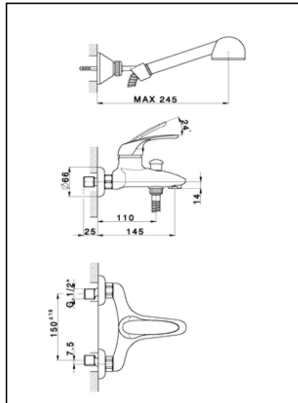

AVAILABLE FINISHINGS

CHARACTERISTICS

Cartridge Spare Parts **ZZ94034000**

35 mm Cartridge

Single lever bath mixer, with shower set FLASH_FL000120

cisal

FL 00012 (FL00013)

NR.	DESCRIZIONE DESCRIPTION BESCHREIBUNG DESCRIPTION	N.CODICE CODE NO. WERSKNR. NR.CODE	NR.	DESCRIZIONE DESCRIPTION BESCHREIBUNG DESCRIPTION	N.CODICE CODE NO. WERSKNR. NR.CODE	NR.	DESCRIZIONE DESCRIPTION BESCHREIBUNG DESCRIPTION	N.CODICE CODE NO. WERSKNR. NR.CODE
1	Leva monocomando "FL" Lever "FL" Hebel "FL" Levier "FL"	ZZ940780	5	Excentrico con rosone Excentric connection with escutcheon S - Anschluss m.Rosette Excentrique + rosace	ZZ927300	9	Deviazione automatica per gruppi vasca Diverter-new model Umsteller Inverseur B/D	ZZ928430
1-1	Grano punta coppa inox M5x6 Screw-stainless steel M5x6 Madenschraube M.5x6 Vis speciale inox M5x6	ZZ940630	5-1	Guarnizione NBR 90 SH. 24x16x2,7 Gasket NBR 90 SH. 24x16x2,7 Dichtung NBR 90 SH. 24x14x2,7 Joint NBR 90 SH. 24x14x2,7	ZZ926890	10	Supporto duplex esterno Hook for handshower Wandhalter Support mural	ZZ940680
1-2	Piaccetta per leva Cap for lever Abdeckkappe f/Hebel Plaquette levier	ZZ927100	6	Excentrico con rosone Excentric connection with escutcheon S - Anschluss m.Rosette Excentrique + rosace	ZZ928480	11	Doccia Globo Handshower Globo Handbrause Globo Douchette Globo	DS014020
2	Copricartuccia senza ideogrammi Escutcheon cartridge without ideogram Abdeckkappe ohne Ideogramm Couvre-cartouche sans ideogramme Calotta bloccaggio cartuccia	ZZ940650	7	Flessibile 150cm Ø14 1/2"x1/2" Flex 150cm Ø14 1/2"x1/2" Braueschlauch 150cm Ø14 1/2"x1/2" Flex 150cm Ø14 1/2"x1/2"	ZA009000			
3	Nut for mixing valve Mutter f/kartusche Ecorou pour cartouche	ZZ940660	8	Aeratore M.24x1 IC Mousseur M.24x1 IC Perlator M.24x1 IC Mousseur M.24x1 IC	ZZ928500			
4	Cartuccia monocomando Mixing valve Kartusche Cartouche mitigeurs	ZZ940340	8-1	Cartuccia per aeratore M.24x1 Mousseur cartridge M.24x1 Kart.f/Perlator M.24x1 Cartouche x mousseur M.24x1	ZZ927260			