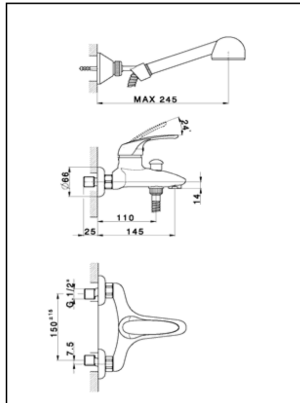

Single lever bath mixer, with shower set FLASH_FL000120

cisal

FL 00012 (FL00013)

NR.	DESCRIZIONE DESCRIPTION BESCHREIBUNG DESCRIPTION	N.CODICE CODE NO. WERSKNR. NR.CODE	NR.	DESCRIZIONE DESCRIPTION BESCHREIBUNG DESCRIPTION	N.CODICE CODE NO. WERSKNR. NR.CODE	NR.	DESCRIZIONE DESCRIPTION BESCHREIBUNG DESCRIPTION	N.CODICE CODE NO. WERSKNR. NR.CODE
1	Leva monocomando "FL" Lever "FL" Hebel "FL" Levier "FL"	ZZ940780	5	Excentrico con rosone Excentric connection with escutcheon S - Anschluss m.Rosette Excentrique + rosace	ZZ927300	9	Deviazione automatica per gruppi vasca Diverter-new model Umsteller Inverseur B/D	ZZ928430
1-1	Grano punta coppa inox M5x6 Screw-stainless steel M5x6 Madenschraube M.5x6 Vis speciale inox M5x6	ZZ940630	5-1	Guarnizione NBR 90 SH. 24x16x2,7 Gasket NBR 90 SH. 24x16x2,7 Dichtung NBR 90 SH. 24x14x2,7 Joint NBR 90 SH. 24x14x2,7	ZZ926890	10	Supporto duplex esterno Hook for handshower Wandhalter Support mural	ZZ940680
1-2	Piaccetta per leva Cap for lever Abdeckkappe f/Hebel Plaquette levier	ZZ927100	6	Excentrico con rosone Excentric connection with escutcheon S - Anschluss m.Rosette Excentrique + rosace	ZZ928480	11	Doccia Globo Handshower Globo Handbrause Globo Douchette Globo	DS014020
2	Copricartuccia senza ideogrammi Escutcheon cartridge without ideogram Abdeckkappe ohne Ideogramm Couvre-cartouche sans ideogramme Calotta bloccaggio cartuccia	ZZ940650	7	Flessibile 150cm Ø14 1/2"x1/2" Flex 150cm Ø14 1/2"x1/2" Brauseschlauch 150cm Ø14 1/2"x1/2" Flex 150cm Ø14 1/2"x1/2"	ZA009000			
3	Nut for mixing valve Mutter f/kartusche Ecorou pour cartouche	ZZ940660	8	Aeratore M.24x1 IC Mousseur M.24x1 IC Perlator M.24x1 IC Mousseur M.24x1 IC	ZZ928500			
4	Cartuccia monocomando Mixing valve Kartusche Cartouche mitigeurs	ZZ940340	8-1	Cartuccia per aeratore M.24x1 Mousseur cartridge M.24x1 Kart.f/Perlator M.24x1 Cartouche x mousseur M.24x1	ZZ927260			

FL000120

<https://en.cisal.it/single-lever-bath-mixer-with-shower-set-flash-fl000120>

2025-01-02