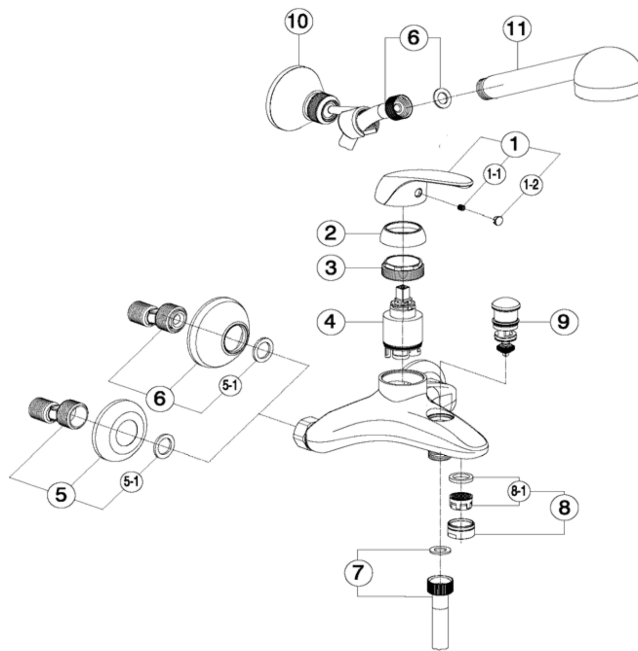

Single lever bath mixer, with shower set FLASH_FL000120

cisal

FL 00012 (FL00013)

NR.	DESCRIZIONE DESCRIPTION BESCHREIBUNG DESCRIPTION	N.CODICE CODE NO. WERSKNR. NR.CODE	NR.	DESCRIZIONE DESCRIPTION BESCHREIBUNG DESCRIPTION	N.CODICE CODE NO. WERSKNR. NR.CODE	NR.	DESCRIZIONE DESCRIPTION BESCHREIBUNG DESCRIPTION	N.CODICE CODE NO. WERSKNR. NR.CODE
1	Leva monocomando "FL" Lever "FL" Hebel "FL" Levier "FL"	ZZ940780	5	Excentrico con rosone Excentric connection with escutcheon S - Anschluss m.Rosette Excentrique + rosace	ZZ927300	9	Deviazione automatica per gruppi vasca Diverter-new model Umsteller Inverseur B/D	ZZ928430
1-1	Grano punta coppa inox M5x6 Screw-stainless steel M5x6 Madenschraube M.5x6 Vis speciale inox M5x6	ZZ940630	5-1	Guarnizione NBR 90 SH. 24x16x2,7 Gasket NBR 90 SH. 24x16x2,7 Dichtung NBR 90 SH. 24x14x2,7 Joint NBR 90 SH. 24x14x2,7	ZZ926890	10	Supporto duplex esterno Hook for handshower Wandhalter Support mural	ZZ940680
1-2	Piaccetta per leva Cap for lever Abdeckkappe f/Hebel Plaquette levier	ZZ927100	6	Excentrico con rosone Excentric connection with escutcheon S - Anschluss m.Rosette Excentrique + rosace	ZZ928480	11	Doccia Globo Handshower Globo Handbrause Globo Douchette Globo	DS014020
2	Copricartuccia senza ideogrammi Escutcheon cartridge without ideogram Abdeckkappe ohne Ideogramm Couvre-cartouche sans ideogramme Calotta bloccaggio cartuccia	ZZ940650	7	Flessibile 150cm Ø14 1/2"x1/2" Flex 150cm Ø14 1/2"x1/2" Brauseschlauch 150cm Ø14 1/2"x1/2" Flex 150cm Ø14 1/2"x1/2"	ZA009000			
3	Nut for mixing valve Mutter f/kartusche Ecorou pour cartouche	ZZ940660	8	Aeratore M.24x1 IC Mousseur M.24x1 IC Perlator M.24x1 IC Mousseur M.24x1 IC	ZZ928500			
4	Cartuccia monocomando Mixing valve Kartusche Cartouche mitigeurs	ZZ940340	8-1	Cartuccia per aeratore M.24x1 Mousseur cartridge M.24x1 Kart.f/Perlator M.24x1 Cartouche x mousseur M.24x1	ZZ927260			

FL000120

<https://en.cisal.it/single-lever-bath-mixer-with-shower-set-flash-fl000120>

2025-01-02