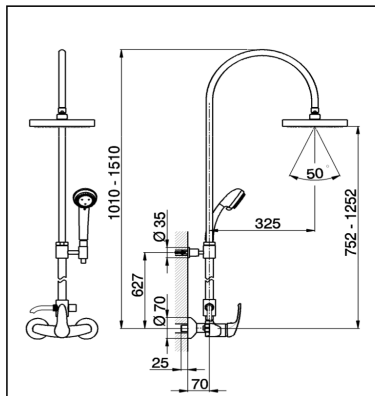

2-functions Single lever shower set FLASH_FL004050

cisal

FL 00405 0

da Febbraio 2009 - from February 2009
ab Februar 2009 - de Février 2009

FL004050

<https://en.cisal.it/2-functions-single-lever-shower-set-flash-fl004050>

2-functions Single lever shower set FLASH_FL004050

cisal

FL 00405 0

da Febbraio 2009 - from February 2009
ab Februar 2009 - de Février 2009

NR.	DESCRIZIONE DESCRIPTION BESCREIBUNG DESCRIPTION	N.CODICE CODE NO. WERSKNR. NR.CODE	NR.	DESCRIZIONE DESCRIPTION BESCREIBUNG DESCRIPTION	N.CODICE CODE NO. WERSKNR. NR.CODE	NR.	DESCRIZIONE DESCRIPTION BESCREIBUNG DESCRIPTION	N.CODICE CODE NO. WERSKNR. NR.CODE
1	Leva monoc.FL Levier "FL" Lever "FL" Hebel "FL"	ZZ940780	7	Eccentrico con rosone Excentrique + rosace Excentric connection with escutcheon S - Anschluss m.Rosette	ZZ928480	14	Set installazione asta doccia Set installation colonne de douche Installation set for sliding bar Installationsset für Wandstange	ZZ949870
1-1	Grano punta coppa inox M.5x6 Vis speciale inox M.5x6 Screw-stainless steel M.5x6 Madenschraube M.5x6	ZZ940630	7-1	Guarnizione NBR 90 SH. 24x16x2,7 Joint NBR 90 SH. 24x16x2,7 Gasket NBR 90 SH. 24x16x2,7 Dichtung NBR 90 SH. 24x16x2,7	ZZ926890	15	Doccia zeus Douchette Zeus Handshower Zeus Handbrause Zeus	DS014170
1-2	Placchetta per leva Plaquelette levier Cap for lever Abdeckkappe fuer Hebel	ZZ927100	8	Guarnizione fibra 18,5x11x2 Joint en fibre 18,5x11x2 Gasket rubber 18,5x11x2 Fiberdichtung 18,5x11x2	ZZ927140	16	Soffione doccia Pomme de douche Headshower Kopfbrause	DS016130
2	Copricartuccia senza ideogrammi Couvre-cartouche sans ideogramme Escutcheon cartridge without ideogram Abdeckkappe ohne Ideogramm Calotta bloccaggio cartuccia	ZZ940650	9	Pomolo per deviazione Pommeau pour inverseur Knob for diverter Zugknopf Umsteller Corpo deviazione automatica	ZZ933290	16-1	Guarnizione fibra 18,5x11x2 Joint en fibre 18,5x11x2 Gasket rubber 18,5x11x2 Fiberdichtung 18,5x11x2	ZZ927140
3	Ecrou pour cartouche Nut for mixing valve Mutter f/kartusche	ZZ940660	10	Corps inverseur automatique Body for athomatic diverter Körper für automatische Umstellung	ZZ949860			
4	Cartuccia monocomando Cartouche milgeurs Mixing valve Kartusche	ZZ940340	11	Asta deviazione completa Tige inverseur compète Complete diverting rod Umstellung	ZZ933140			
5	Guarnizione NBR 90 SH. 24x16x2,7 Joint NBR 90 SH. 24x16x2,7 Gasket NBR 90 SH. 24x16x2,7 Dichtung NBR 90 SH. 24x16x2,7	ZZ926890	12	Attacco flessibile Raccord flex Flexible connection Flex Anschluss	ZZ931410			
6	Prolunga per gruppo doccia Rallonge pour mélangeur douche Extension for shower mixer Verlängerungsset für Brausebatterie	ZZ946030	13	Flex PVC Ø 14x150 c/conico 1/2"x 1/2" Flex PVC Ø 14x150 raccord conique 1/2" PVC hose Ø 14x150 1/2"x 1/2" PVC Schlauch Ø14x150 1/2"x 1/2" Konus	ZA009021			

FL004050

<https://en.cisal.it/2-functions-single-lever-shower-set-flash-fl004050>

2026-06-13