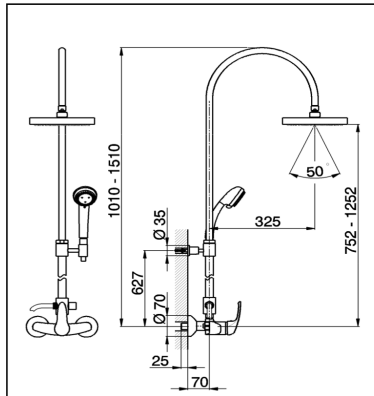

2-functions Single lever shower set FLASH_FL004050

cisal

FL 00405 0

da Febbraio 2009 - from February 2009
ab Februar 2009 - de Février 2009

FL004050

<https://en.cisal.it/2-functions-single-lever-shower-set-flash-fl004050>

2-functions Single lever shower set FLASH_FL004050

cisal

FL 00405 0

da Febbraio 2009 - from February 2009
ab Februar 2009 - de Février 2009

NR.	DESCRIZIONE DESCRIPTION BESCREIBUNG DESCRIPTION	N.CODICE CODE NO. WERSKNR. NR.CODE	NR.	DESCRIZIONE DESCRIPTION BESCREIBUNG DESCRIPTION	N.CODICE CODE NO. WERSKNR. NR.CODE	NR.	DESCRIZIONE DESCRIPTION BESCREIBUNG DESCRIPTION	N.CODICE CODE NO. WERSKNR. NR.CODE
1	Leva monoc.FL Levier "FL" Lever "FL" Hebel "FL"	ZZ940780	7	Eccentrico con rosone Excentrique + rosace Excentric connection with escutcheon S - Anschluss m.Rosette	ZZ928480	14	Set installazione asta doccia Set installation colonne de douche Installation set for sliding bar Installationsset für Wandstange	ZZ949870
1-1	Grano punta coppa inox M.5x6 Vis speciale inox M.5x6 Screw-stainless steel M.5x6 Madenschraube M.5x6	ZZ940630	7-1	Guarnizione NBR 90 SH. 24x16x2,7 Joint NBR 90 SH. 24x16x2,7 Gasket NBR 90 SH. 24x16x2,7 Dichtung NBR 90 SH. 24x16x2,7	ZZ926890	15	Doccia zeus Douchette Zeus Handshower Zeus Handbrause Zeus	DS014170
1-2	Placchetta per leva Plaquelette levier Cap for lever Abdeckkappe fuer Hebel	ZZ927100	8	Guarnizione fibra 18,5x11x2 Joint en fibre 18,5x11x2 Gasket rubber 18,5x11x2 Fiberdichtung 18,5x11x2	ZZ927140	16	Soffione doccia Pomme de douche Headshower Kopfbrause	DS016130
2	Copricartuccia senza ideogrammi Couvre-cartouche sans ideogramme Escutcheon cartridge without ideogram Abdeckkappe ohne Ideogramm Calotta bloccaggio cartuccia	ZZ940650	9	Pomolo per deviazione Pommeau pour inverseur Knob for diverter Zugknopf Umsteller Corpo deviazione automatica	ZZ933290	16-1	Guarnizione fibra 18,5x11x2 Joint en fibre 18,5x11x2 Gasket rubber 18,5x11x2 Fiberdichtung 18,5x11x2	ZZ927140
3	Ecrou pour cartouche Nut for mixing valve Mutter f/kartusche	ZZ940660	10	Corps inverseur automatique Body for athomatic diverter Körper für automatische Umstellung	ZZ949860			
4	Cartuccia monocomando Cartouche mitigeurs Mixing valve Kartusche	ZZ940340	11	Asta deviazione completa Tige inverseur compète Complete diverting rod Umstellung	ZZ933140			
5	Guarnizione NBR 90 SH. 24x16x2,7 Joint NBR 90 SH. 24x16x2,7 Gasket NBR 90 SH. 24x16x2,7 Dichtung NBR 90 SH. 24x16x2,7	ZZ926890	12	Attacco flessibile Raccord flex Flexible connection Flex Anschluss	ZZ931410			
6	Prolunga per gruppo doccia Rallonge pour mélangeur douche Extension for shower mixer Verlängerungsset für Brausebatterie	ZZ946030	13	Flex PVC Ø 14x150 c/conico 1/2"x 1/2" Flex PVC Ø 14x150 raccord conique 1/2" PVC hose Ø 14x150 1/2"x 1/2" PVC Schlauch Ø14x150 1/2"x 1/2" Konus	ZA009021			

FL004050

<https://en.cisal.it/2-functions-single-lever-shower-set-flash-fl004050>

2026-04-08