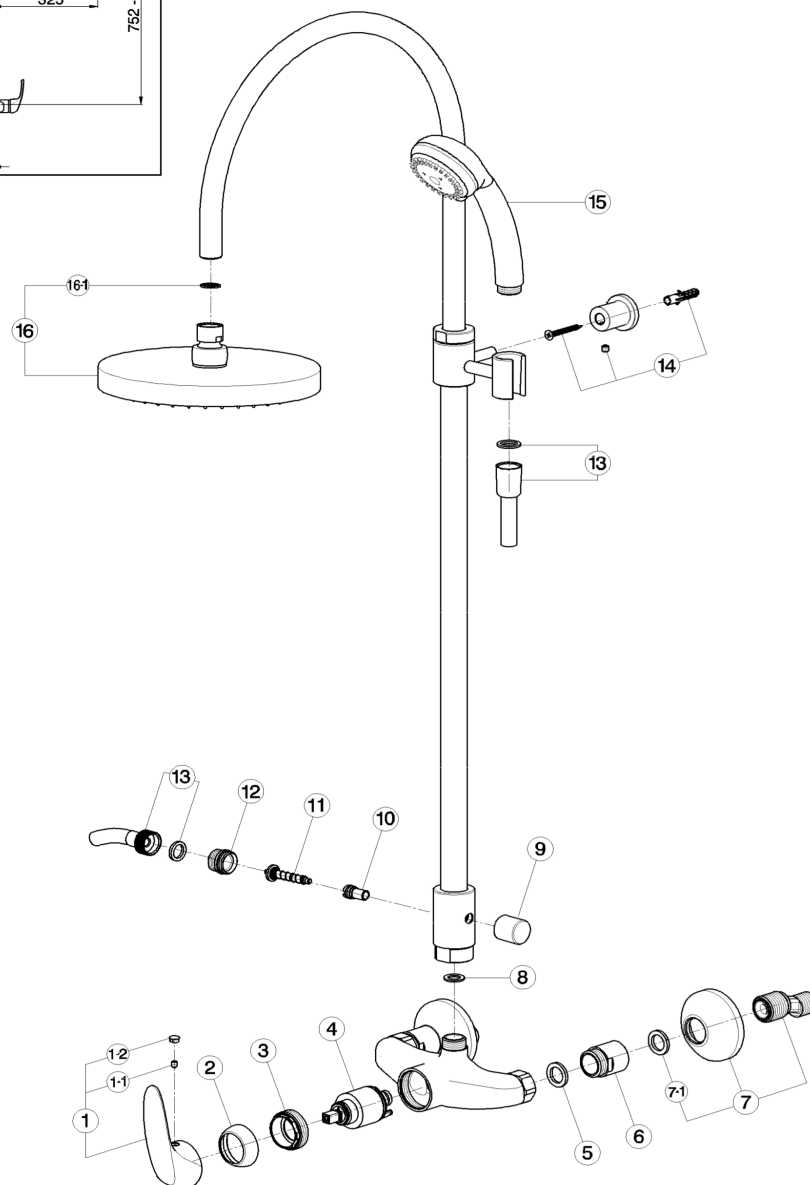

2-functions Single lever shower set FLASH_FL004050

cisal

FL 00405 0

da Febbraio 2009 - from February 2009
ab Februar 2009 - de Février 2009

FL004050

<https://en.cisal.it/2-functions-single-lever-shower-set-flash-fl004050>

2-functions Single lever shower set FLASH_FL004050

cisal

FL 00405 0

da Febbraio 2009 - from February 2009
ab Februar 2009 - de Février 2009

NR.	DESCRIZIONE DESCRIPTION BESCREIBUNG DESCRIPTION	N.CODICE CODE NO. WERSKNR. NR.CODE	NR.	DESCRIZIONE DESCRIPTION BESCREIBUNG DESCRIPTION	N.CODICE CODE NO. WERSKNR. NR.CODE	NR.	DESCRIZIONE DESCRIPTION BESCREIBUNG DESCRIPTION	N.CODICE CODE NO. WERSKNR. NR.CODE
1	Leva monoc.FL Levier "FL" Lever "FL" Hebel "FL"	ZZ940780	7	Eccentrico con rosone Excentrique + rosace Excentric connection with escutcheon S - Anschluss m.Rosette	ZZ928480	14	Set installazione asta doccia Set installation colonne de douche Installation set for sliding bar Installationsset für Wandstange	ZZ949870
1-1	Grano punta coppa inox M.5x6 Vis speciale inox M.5x6 Screw-stainless steel M.5x6 Madenschraube M.5x6	ZZ940630	7-1	Guarnizione NBR 90 SH. 24x16x2,7 Joint NBR 90 SH. 24x16x2,7 Gasket NBR 90 SH. 24x16x2,7 Dichtung NBR 90 SH. 24x16x2,7	ZZ926890	15	Doccia zeus Douchette Zeus Handshower Zeus Handbrause Zeus	DS014170
1-2	Placchetta per leva Plaquelette levier Cap for lever Abdeckkappe fuer Hebel	ZZ927100	8	Guarnizione fibra 18,5x11x2 Joint en fibre 18,5x11x2 Gasket rubber 18,5x11x2 Fiberdichtung 18,5x11x2	ZZ927140	16	Soffione doccia Pomme de douche Headshower Kopfbrause	DS016130
2	Copricartuccia senza ideogrammi Couvre-cartouche sans ideogramme Escutcheon cartridge without ideogram Abdeckkappe ohne Ideogramm Calotta bloccaggio cartuccia	ZZ940650	9	Pomolo per deviazione Pommeau pour inverseur Knob for diverter Zugknopf Umsteller Corpo deviazione automatica	ZZ933290	16-1	Guarnizione fibra 18,5x11x2 Joint en fibre 18,5x11x2 Gasket rubber 18,5x11x2 Fiberdichtung 18,5x11x2	ZZ927140
3	Ecrou pour cartouche Nut for mixing valve Mutter f/kartusche	ZZ940660	10	Corps inverseur automatique Body for athomatic diverter Körper für automatische Umstellung	ZZ949860			
4	Cartuccia monocomando Cartouche mitigeurs Mixing valve Kartusche	ZZ940340	11	Asta deviazione completa Tige inverseur compète Complete diverting rod Umstellung	ZZ933140			
5	Guarnizione NBR 90 SH. 24x16x2,7 Joint NBR 90 SH. 24x16x2,7 Gasket NBR 90 SH. 24x16x2,7 Dichtung NBR 90 SH. 24x16x2,7	ZZ926890	12	Attacco flessibile Raccord flex Flexible connection Flex Anschluss	ZZ931410			
6	Prolunga per gruppo doccia Rallonge pour mélangeur douche Extension for shower mixer Verlängerungsset für Brausebatterie	ZZ946030	13	Flex PVC Ø 14x150 c/conico 1/2"x 1/2" Flex PVC Ø 14x150 raccord conique 1/2" PVC hose Ø 14x150 1/2"x 1/2" PVC Schlauch Ø14x150 1/2"x 1/2" Konus	ZA009021			

FL004050

<https://en.cisal.it/2-functions-single-lever-shower-set-flash-fl004050>

2026-04-08