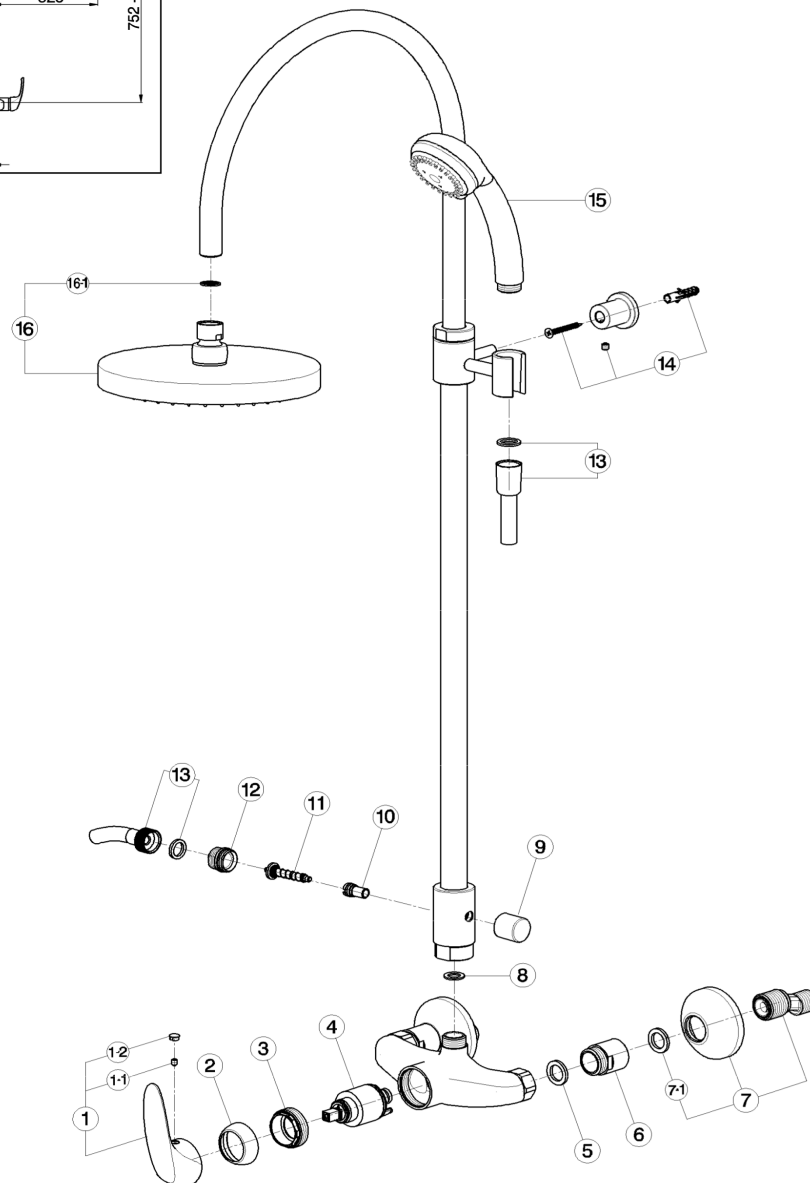

2-functions Single lever shower set FLASH_FL004050

cisal

FL 00405 0

da Febbraio 2009 - from February 2009
ab Februar 2009 - de Février 2009

FL004050

<https://en.cisal.it/2-functions-single-lever-shower-set-flash-fl004050>

2-functions Single lever shower set FLASH_FL004050

cisal

FL 00405 0

da Febbraio 2009 - from February 2009
ab Februar 2009 - de Février 2009

NR.	DESCRIZIONE DESCRIPTION BESCREIBUNG DESCRIPTION	N.CODICE CODE NO. WERSKNR. NR.CODE	NR.	DESCRIZIONE DESCRIPTION BESCREIBUNG DESCRIPTION	N.CODICE CODE NO. WERSKNR. NR.CODE	NR.	DESCRIZIONE DESCRIPTION BESCREIBUNG DESCRIPTION	N.CODICE CODE NO. WERSKNR. NR.CODE
1	Leva monoc.FL Levier "FL" Lever "FL" Hebel "FL"	ZZ940780	7	Eccentrico con rosone Excentrique + rosace Excentric connection with escutcheon S - Anschluss m.Rosette	ZZ928480	14	Set installazione asta doccia Set installation colonne de douche Installation set for sliding bar Installationsset für Wandstange	ZZ949870
1-1	Grano punta coppa inox M.5x6 Vis speciale inox M.5x6 Screw-stainless steel M.5x6 Madenschraube M.5x6	ZZ940630	7-1	Guarnizione NBR 90 SH. 24x16x2,7 Joint NBR 90 SH. 24x16x2,7 Gasket NBR 90 SH. 24x16x2,7 Dichtung NBR 90 SH. 24x16x2,7	ZZ926890	15	Doccia zeus Douchette Zeus Handshower Zeus Handbrause Zeus	DS014170
1-2	Placchetta per leva Plaquelette levier Cap for lever Abdeckkappe fuer Hebel	ZZ927100	8	Guarnizione fibra 18,5x11x2 Joint en fibre 18,5x11x2 Gasket rubber 18,5x11x2 Fiberdichtung 18,5x11x2	ZZ927140	16	Soffione doccia Pomme de douche Headshower Kopfbrause	DS016130
2	Copricartuccia senza ideogrammi Couvre-cartouche sans ideogramme Escutcheon cartridge without ideogram Abdeckkappe ohne Ideogramm Calotta bloccaggio cartuccia	ZZ940650	9	Pomolo per deviazione Pommeau pour inverseur Knob for diverter Zugknopf Umsteller Corpo deviazione automatica	ZZ933290	16-1	Guarnizione fibra 18,5x11x2 Joint en fibre 18,5x11x2 Gasket rubber 18,5x11x2 Fiberdichtung 18,5x11x2	ZZ927140
3	Ecrou pour cartouche Nut for mixing valve Mutter f/kartusche	ZZ940660	10	Corps inverseur automatique Body for athomatic diverter Körper für automatische Umstellung	ZZ949860			
4	Cartuccia monocomando Cartouche mitigeurs Mixing valve Kartusche	ZZ940340	11	Asta deviazione completa Tige inverseur complète Complete diverting rod Umstellung	ZZ933140			
5	Guarnizione NBR 90 SH. 24x16x2,7 Joint NBR 90 SH. 24x16x2,7 Gasket NBR 90 SH. 24x16x2,7 Dichtung NBR 90 SH. 24x16x2,7	ZZ926890	12	Attacco flessibile Raccord flex Flexible connection Flex Anschluss	ZZ931410			
6	Prolunga per gruppo doccia Rallonge pour mélangeur douche Extension for shower mixer Verlängerungsset für Brausebatterie	ZZ946030	13	Flex PVC Ø 14x150 c/conico 1/2"x 1/2" Flex PVC Ø 14x150 raccord conique 1/2" PVC hose Ø 14x150 1/2"x 1/2" PVC Schlauch Ø14x150 1/2"x 1/2" Konus	ZA009021			

FL004050

<https://en.cisal.it/2-functions-single-lever-shower-set-flash-fl004050>

2026-06-14