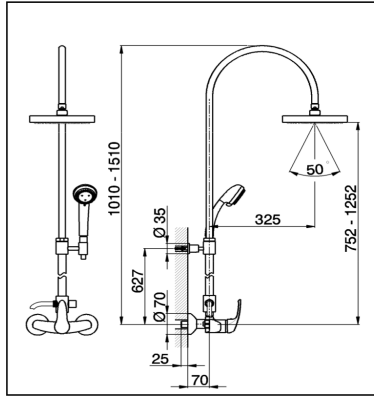

2-functions Single lever shower set FLASH_FL004050

cisal

FL 00405 0

da Febbraio 2009 - from February 2009
ab Februar 2009 - de Février 2009

FL004050

<https://en.cisal.it/2-functions-single-lever-shower-set-flash-fl004050>

2-functions Single lever shower set FLASH_FL004050

cisal

FL 00405 0

da Febbraio 2009 - from February 2009
ab Februar 2009 - de Février 2009

NR.	DESCRIZIONE DESCRIPTION BESCREIBUNG DESCRIPTION	N.CODICE CODE NO. WERSKNR. NR.CODE	NR.	DESCRIZIONE DESCRIPTION BESCREIBUNG DESCRIPTION	N.CODICE CODE NO. WERSKNR. NR.CODE	NR.	DESCRIZIONE DESCRIPTION BESCREIBUNG DESCRIPTION	N.CODICE CODE NO. WERSKNR. NR.CODE
1	Leva monoc.FL Levier "FL" Lever "FL" Hebel "FL"	ZZ940780	7	Eccentrico con rosone Excentrique + rosace Excentric connection with escutcheon S - Anschluss m.Rosette	ZZ928480	14	Set installazione asta doccia Set installation colonne de douche Installation set for sliding bar Installationsset für Wandstange	ZZ949870
1-1	Grano punta coppa inox M.5x6 Vis speciale inox M.5x6 Screw-stainless steel M.5x6 Madenschraube M.5x6	ZZ940630	7-1	Guarnizione NBR 90 SH. 24x16x2,7 Joint NBR 90 SH. 24x16x2,7 Gasket NBR 90 SH. 24x16x2,7 Dichtung NBR 90 SH. 24x16x2,7	ZZ926890	15	Doccia zeus Douchette Zeus Handshower Zeus Handbrause Zeus	DS014170
1-2	Placchetta per leva Plaquelette levier Cap for lever Abdeckkappe fuer Hebel	ZZ927100	8	Guarnizione fibra 18,5x11x2 Joint en fibre 18,5x11x2 Gasket rubber 18,5x11x2 Fiberdichtung 18,5x11x2	ZZ927140	16	Soffione doccia Pomme de douche Headshower Kopfbrause	DS016130
2	Copricartuccia senza ideogrammi Couvre-cartouche sans ideogramme Escutcheon cartridge without ideogram Abdeckkappe ohne Ideogramm Calotta bloccaggio cartuccia	ZZ940650	9	Pomolo per deviazione Pommeau pour inverseur Knob for diverter Zugknopf Umsteller Corpo deviazione automatica	ZZ933290	16-1	Guarnizione fibra 18,5x11x2 Joint en fibre 18,5x11x2 Gasket rubber 18,5x11x2 Fiberdichtung 18,5x11x2	ZZ927140
3	Ecrou pour cartouche Nut for mixing valve Mutter f/kartusche	ZZ940660	10	Corps inverseur automatique Body for athomatic diverter Körper für automatische Umstellung	ZZ949860			
4	Cartuccia monocomando Cartouche mitigeurs Mixing valve Kartusche	ZZ940340	11	Asta deviazione completa Tige inverseur complète Complete diverting rod Umstellung	ZZ933140			
5	Guarnizione NBR 90 SH. 24x16x2,7 Joint NBR 90 SH. 24x16x2,7 Gasket NBR 90 SH. 24x16x2,7 Dichtung NBR 90 SH. 24x16x2,7	ZZ926890	12	Attacco flessibile Raccord flex Flexible connection Flex Anschluss	ZZ931410			
6	Prolunga per gruppo doccia Rallonge pour mélangeur douche Extension for shower mixer Verlängerungsset für Brausebatterie	ZZ946030	13	Flex PVC Ø 14x150 c/conico 1/2"x 1/2" Flex PVC Ø 14x150 raccord conique 1/2" PVC hose Ø 14x150 1/2"x 1/2" PVC Schlauch Ø14x150 1/2"x 1/2" Konus	ZA009021			

FL004050

<https://en.cisal.it/2-functions-single-lever-shower-set-flash-fl004050>

2026-06-14