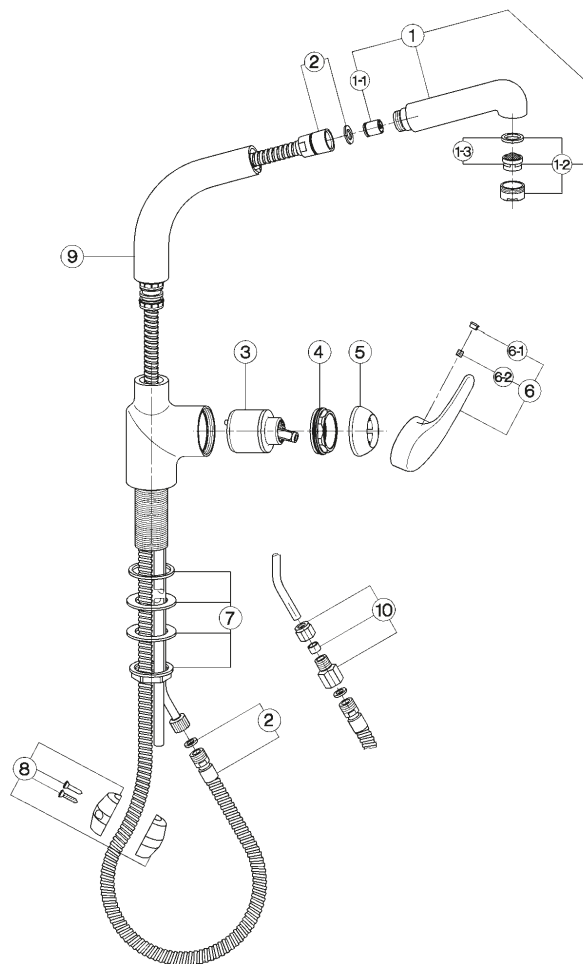

bar	PORTATA BOCCA DI EROGAZIONE * SPOUT FLOW RATE DURCHFLOß WANNENEINLAUF DEBIT BEC DEVERSEUR l/min.
0,5	4
1	6
2	8.5
3	11
4	13
5	14.5

* con resistenza silenziosa della classe di portata A (15 l/min. a 3 bar)
with hydraulic resistance of flow rate class A (15 l/min. at 3 bar)
mit geräuscharmen Widerstand der Durchflussklasse A (15 l/min. bei 3 bar)
avec aérateur classe A (15 l/min. à 3 bar)

NR.	DESCRIZIONE DESCRIPTION BESCHREIBUNG DESCRIPTION	N. CODICE CODE NO. WERKSNR. NR. CODE	NR.	DESCRIZIONE DESCRIPTION BESCHREIBUNG DESCRIPTION	N. CODICE CODE NO. WERKSNR. NR. CODE	NR.	DESCRIZIONE DESCRIPTION BESCHREIBUNG DESCRIPTION	N. CODICE CODE NO. WERKSNR. NR. CODE
1	Doccia estraibile livello con valvola Handspray with valve Herausziehbare Brause Douchette extr. évier	ZZ 92833 0	4	Chiodo bloccaggio cartuccia piccola Nut for mixing valve small Mutter f/Kartusche Ecrou pour cartouche	ZZ 92603 0	8	Peso piombo completo Lead weight Bleigewicht kpl Poids en plomb	ZZ 92775 0
1-1	Valvola anti-riflusso Ø15 per doccia Back-flow valve Ø15 Durchflusshinderer Ø15 Clapet anti-reflux Ø15	ZZ 92956 0	5	Capricartuccia con idrogrammi Escalcheon cartridge with ideogram Abdeckkappe mit Ideogramm Couverte-cartouche avec ideogramme	ZZ 92716 0	9	Canna livello doccia estraibile Spout basin mixer with extractable shower Auslauf-Röhr-Herausziehbare HB Bec évier douchette extractible	ZZ 92832 0
1-2	Aeratore M.24x1 IA Mousseur M.24x1 IA Perlator M.24x1 IA Mousseur M.24x1 IA	ZZ 92836 0	6	Lever "EU" Hebel "EU" Lever "EU"	ZZ 92857 0	10	Nipples Ø8 x M.15x1 (fino al 1995) Nipples Ø8 x M.15x1 (until 1995) Nippel Ø8 x M.15x1 (bis 1995) Nipples Ø8 x M.15x1 (jusqu'au 1995)	ZZ 92062 0
1-3	Cartuccia per aeratore M. 24x1 Mousseur cartridge M.24x1 Kart. f/Perlator M.24x1 Cartouche x mousseur M.24x1	ZZ 92695 0	6-1	Placchetta per leva Cap for lever Abdeckkappe f/Hebel Flaquette levier	ZZ 92710 0			
2	Flexibile 150 cm Ø14 1/2" on x M.15x1 Flex 150 cm Ø14 1/2" ON x M.15x1 Brausschlauch 150 cm Ø14 1/2" x M.15x1 Flex 150 cm Ø14 1/2" on x M.15x1	ZZ 92774 0	6-2	Grano punta piano inox M.6x6 Screw stainless steel M.6x6 Meterschraube M.6x6 Vis speciale inox M.6x6	ZZ 92645 0			
3	Cartuccia monocomando Mixing valve Kartusche Cartouche mitigeurs	ZZ 95273 0	7	Set installazione monocomando estraibile Installation set single lever Befestigungsset Set installation	ZZ 92879 0			

EU.16

EU001570

<https://en.cisal.it/single-lever-sink-mixer-with-extrac-shower-kitchen-eu001570>

2026-04-08