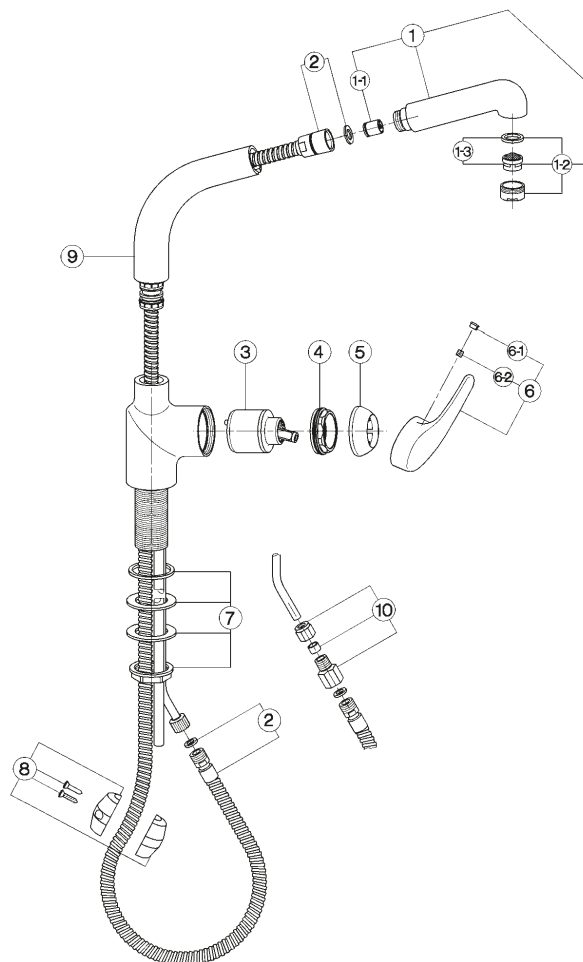

NR.	DESCRIZIONE DESCRIPTION BESCHREIBUNG DESCRIPTION	N. CODICE CODE NO. WERKSNR. NR. CODE	NR.	DESCRIZIONE DESCRIPTION BESCHREIBUNG DESCRIPTION	N. CODICE CODE NO. WERKSNR. NR. CODE	NR.	DESCRIZIONE DESCRIPTION BESCHREIBUNG DESCRIPTION	N. CODICE CODE NO. WERKSNR. NR. CODE
1	Doccia estraibile livello con valvola Handspray with valve Herausziehbare Brause Douchette extr. évier	ZZ 92833 0	4	Chiodo bloccaggio cartuccia piccola Nut for mixing valve small Mutter f/Kartusche Ecrou pour cartouche	ZZ 92603 0	8	Peso piombo completo Lead weight Bleigewicht kpl Poids en plomb	ZZ 92775 0
1-1	Valvola anti-riflusso Ø15 per doccia Back-flow valve Ø15 Durchflusshinderer Ø15 Clapet anti-reflux Ø15	ZZ 92956 0	5	Capricartuccia con idrogrammi Escalcheon cartridge with ideogram Abdeckkappe mit Ideogramm Couverte-cartouche avec ideogramme	ZZ 92716 0	9	Canna livello doccia estraibile Spout basin mixer with extractable shower Auslauf-Röhr-Herausziehbare HB Bec évier douchette extractible	ZZ 92832 0
1-2	Aeratore M.24x1 IA Mousseur M.24x1 IA Perlator M.24x1 IA Mousseur M.24x1 IA	ZZ 92836 0	6	Lever "EU" Hebel "EU" Lever "EU"	ZZ 92857 0	10	Nipples Ø8 x M.15x1 (fino al 1995) Nipples Ø8 x M.15x1 (until 1995) Nippel Ø8 x M.15x1 (bis 1995) Nipples Ø8 x M.15x1 (jusqu'au 1995)	ZZ 92062 0
1-3	Cartuccia per aeratore M. 24x1 Mousseur cartridge M.24x1 Kart. f/Perlator M.24x1 Cartouche x mousseur M.24x1	ZZ 92695 0	6-1	Placchetta per leva Cap for lever Abdeckkappe f/Hebel Flaquette levier	ZZ 92710 0			
2	Flexibile 150 cm Ø14 1/2" on x M.15x1 Flex 150 cm Ø14 1/2" ON x M.15x1 Brausschlauch 150 cm Ø14 1/2" x M.15x1 Flex 150 cm Ø14 1/2" on x M.15x1	ZZ 92774 0	6-2	Grano punta piano inox M.6x6 Screw stainless steel M.6x6 Meterschraube M.6x6 Vis speciale inox M.6x6	ZZ 92645 0			
3	Cartuccia monocomando Mixing valve Kartusche Cartouche mitigeurs	ZZ 95273 0	7	Set installazione monodoccia estraibile Installation set single lever Befestigungsset Set installation	ZZ 92879 0			