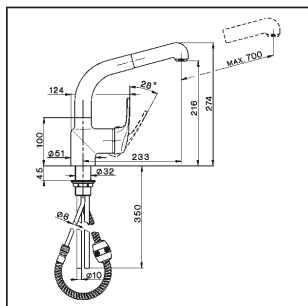

NR.	DESCRIZIONE DESCRIPTION BESCHREIBUNG DESCRIPTION	N. CODICE CODE NO. WERKSNR. NR. CODE	NR.	DESCRIZIONE DESCRIPTION BESCHREIBUNG DESCRIPTION	N. CODICE CODE NO. WERKSNR. NR. CODE	NR.	DESCRIZIONE DESCRIPTION BESCHREIBUNG DESCRIPTION	N. CODICE CODE NO. WERKSNR. NR. CODE
1	Doccia estraibile livello con valvola Handspray with valve Herausziehbare Brause Douchette extr. évier	ZZ 92833 0	4	Chiodo bloccaggio cartuccia piccola Nut for mixing valve small Mutter f/Kartusche Ecrou pour cartouche	ZZ 92603 0	8	Peso piombo completo Lead weight Bleigewicht kpl Poids en plomb	ZZ 92775 0
1-1	Valvola anti-riflusso Ø15 per doccia Back-flow valve Ø15 Durchflusshinderer Ø15 Clapet anti-reflux Ø15	ZZ 92956 0	5	Capricartuccia con idrogrammi Escalcheon cartridge with ideogram Abdeckkappe mit Ideogramm Couverte-cartouche avec ideogramme	ZZ 92716 0	9	Canna livello doccia estraibile Spout basin mixer with extractable shower Auslauf-Röhr-Herausziehbare HB Bec évier douchette extractible	ZZ 92832 0
1-2	Aeratore M.24x1 IA Mousseur M.24x1 IA Perlator M.24x1 IA Mousseur M.24x1 IA	ZZ 92836 0	6	Lever "EU" Hebel "EU" Lever "EU"	ZZ 92857 0	10	Nipples Ø8 x M.15x1 (fino al 1995) Nipples Ø8 x M.15x1 (until 1995) Nippel Ø8 x M.15x1 (bis 1995) Nipples Ø8 x M.15x1 (jusqu'au 1995)	ZZ 92062 0
1-3	Cartuccia per aeratore M. 24x1 Mousseur cartridge M.24x1 Kart. f/Perlator M.24x1 Cartouche x mousseur M.24x1	ZZ 92695 0	6-1	Placchetta per leva Cap for lever Abdeckkappe f/Hebel Flaquette levier	ZZ 92710 0			
2	Flexibile 150 cm Ø14 1/2" on x M.15x1 Flex 150 cm Ø14 1/2" ON x M.15x1 Brausschlauch 150 cm Ø14 1/2" x M.15x1 Flex 150 cm Ø14 1/2" on x M.15x1	ZZ 92774 0	6-2	Grano punta piano inox M.6x6 Screw stainless steel M.6x6 Meterschraube M.6x6 Vis speciale inox M.6x6	ZZ 92645 0			
3	Cartuccia monocomando Mixing valve Kartusche Cartouche mitigeurs	ZZ 95273 0	7	Set installazione monodoccia estraibile Installation set single lever Befestigungsset Set installation	ZZ 92879 0			