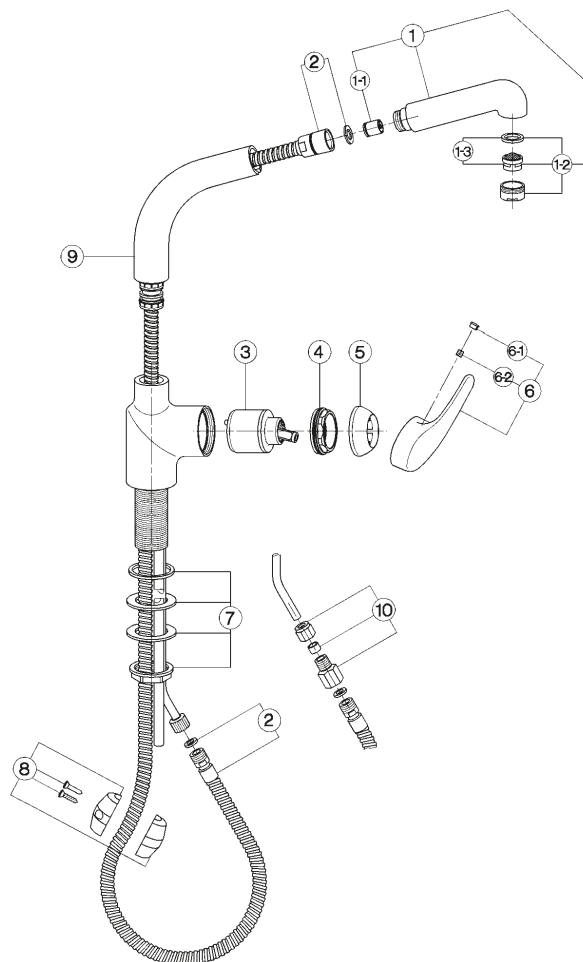

bar	PORTATA BOCCA DI EROGAZIONE * SPOUT FLOW RATE DURCHFLOß WANNENEINLAUF DEBIT BEC DEVERSEUR l/min.
0,5	4
1	6
2	8,5
3	11
4	13
5	14,5

* con resistenza silenziosa della classe di portata A (15 l/min. a 3 bar)
with hydraulic resistance of flow rate class A (15 l/min. at 3 bar)
mit geräuscharmen Widerstand der Durchflussklasse A (15 l/min. bei 3 bar)
avec aérateur classe A (15 l/min. à 3 bar)

NR.	DESCRIZIONE DESCRIPTION BESCHREIBUNG DESCRIPTION	N. CODICE CODE NO. WERKSNR. NR. CODE	NR.	DESCRIZIONE DESCRIPTION BESCHREIBUNG DESCRIPTION	N. CODICE CODE NO. WERKSNR. NR. CODE	NR.	DESCRIZIONE DESCRIPTION BESCHREIBUNG DESCRIPTION	N. CODICE CODE NO. WERKSNR. NR. CODE
1	Doccia estraibile livello con valvola Handspray with valve Herausziehbare Brause Douchette extr. évier	ZZ 92833 0	4	Chiodo bloccaggio cartuccia piccola Nut for mixing valve small Mutter f/Kartusche Ecrou pour cartouche	ZZ 92603 0	8	Peso piombo completo Lead weight Bleigewicht kpl Poids en plomb	ZZ 92775 0
1-1	Valvola anti-ritorno Ø15 per doccia Back-flow valve Ø15 Durchflusshinderer Ø15 Clapet anti-retour Ø15	ZZ 92956 0	5	Capricartuccia con idrogrammi Escalcheon cartridge with idogram Abdeckkappe mit Idogramm Couverte-cartouche avec idogramme	ZZ 92716 0	9	Canna livello doccia estraibile Spout basin mixer with extractable shower Auslauf-Röhr-Herausziehbare HB Bec évier douchette extractible	ZZ 92832 0
1-2	Aeratore M.24x1 IA Mousseur M.24x1 IA Perlator M.24x1 IA Mousseur M.24x1 IA	ZZ 92836 0	6	Lever "EU" Hebel "EU" Lever "EU"	ZZ 92857 0	10	Nipples Ø8 x M.15x1 (fino al 1995) Nipples Ø8 x M.15x1 (until 1995) Nippel Ø8 x M.15x1 (bis 1995) Nipples Ø8 x M.15x1 (jusqu'au 1995)	ZZ 92062 0
1-3	Cartuccia per aeratore M. 24x1 Mousseur cartridge M.24x1 Kart. f/Perlator M.24x1 Cartouche x mousseur M.24x1	ZZ 92695 0	6-1	Placchetta per leva Cap for lever Abdeckkappe f/Hebel Flaquette levier	ZZ 92710 0			
2	Flexibile 150 cm Ø14 1/2" on x M.15x1 Flex 150 cm Ø14 1/2" ON x M.15x1 Brausschlauch 150 cm Ø14 1/2" x M.15x1 Flex 150 cm Ø14 1/2" on x M.15x1	ZZ 92774 0	6-2	Grano punta piano inox M.6x6 Screw stainless steel M.6x6 Meterschraube M.6x6 Vis speciale inox M.6x6	ZZ 92645 0			
3	Cartuccia monocomando Mixing valve Kartusche Cartouche mitigeurs	ZZ 95273 0	7	Set installazione monocomando estraibile Installation set single lever Befestigungsset Set installation	ZZ 92879 0			

EU.16

EU001570

<https://en.cisal.it/single-lever-sink-mixer-with-extrac-shower-kitchen-eu001570>

2026-04-17