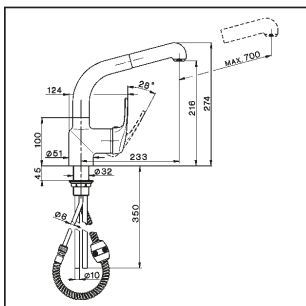

Single lever sink mixer with extrac.shower KITCHEN_EU001570

cisal

EU 00157

- Monocomando livello
- Single lever sink mixer
- Einhand-Spültischbatterie
- Mitigeur évier