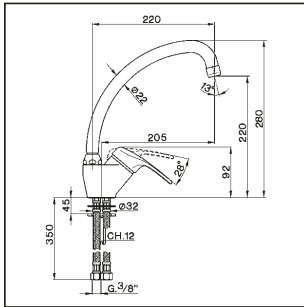

## Single lever sink mixer KITCHEN\_EU000520

MODEL **EU000520**

Single lever sink mixer, swivel spout, G.3/8" stainless steel flexible hoses

AVAILABLE FINISHINGS

CHARACTERISTICS

Cartridge Spare Parts **ZZ95274000**

**40 mm Cartridge**

### EU 00052

- Monocomando livello
- Single lever sink mixer
- Einhand-Spültischbatterie
- Mitigeur évier

bar	PORTATA BOCCA DI EROGAZIONE * SPOUT FLOW RATE DURCHFLOSS WANNENEINLAUF DEBIT BEC DEVERSEUR l/min.
0,5	6
1	8
2	11.5
3	13.5
4	16
5	17.5