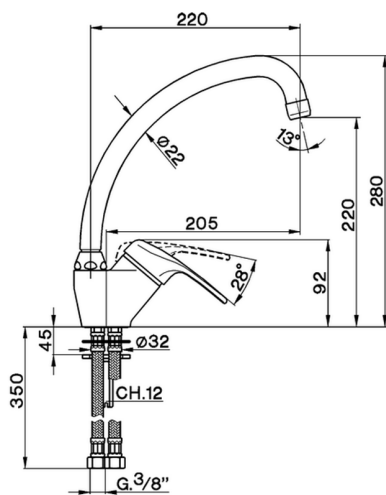

## Single lever sink mixer KITCHEN\_EU000520

MODEL **EU000520**

Single lever sink mixer, swivel spout, G.3/8" stainless steel flexible hoses

AVAILABLE FINISHINGS

CHARACTERISTICS

Cartridge Spare Parts **ZZ95274000**

**40 mm Cartridge**

### EU 00052

- Monocomando livello
- Single lever sink mixer
- Einhand-Spültischbatterie
- Mitigeur évier

bar	PORTATA BOCCA DI EROGAZIONE * SPOUT FLOW RATE DURCHFLOSS WANNENEINLAUF DEBIT BEC DEVERSEUR l/min.
0,5	6
1	8
2	11.5
3	13.5
4	16
5	17.5