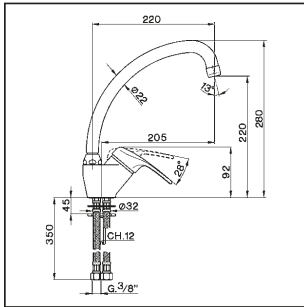

Single lever sink mixer KITCHEN_EU000520

cisal

EU 00052

- Monocomando livello
- Single lever sink mixer
- Einhand-Spültischbatterie
- Mitigeur évier

bar	PORTATA BOCCA DI EROGAZIONE * SPOUT FLOW RATE DURCHFLOSS WANNENEINLAUF DEBIT BEC DEVERSEUR l/min.
0,5	6
1	8
2	11.5
3	13.5
4	16
5	17.5

NR.	DESCRIZIONE DESCRIPTION BESCHREIBUNG DESCRIPTION	N. CODICE CODE NO. WERKSNR. NR. CODE	NR.	DESCRIZIONE DESCRIPTION BESCHREIBUNG DESCRIPTION	N. CODICE CODE NO. WERKSNR. NR. CODE	NR.	DESCRIZIONE DESCRIPTION BESCHREIBUNG DESCRIPTION	N. CODICE CODE NO. WERKSNR. NR. CODE
1	Lever monocomando "EU" Lever "EU" Hebel "EU" Lévier "EU"	ZZ 92857 0	5	Set installazione monocomando monoforo Installation set single hole Befestigungsset Set installation	ZZ 92851 0	7-3	Calotta 3/4" es.29 Ø19,5 Nut 3/4" Ø19,5 Mutter 3/4" Ø19,5 Ecrou 3/4" Ø19,5	ZZ 92615 0
1-1	Grano punta piano inox M.6x6 Screw-stainless steel M.6x6 Meterschraube M.6x6 Vis spéciale inox M.6x6	ZZ 92645 0	5-1	Guarnizione fibra 3/8" Gasket rubber 3/8" Fiberdichtung 3/8" Joint en fibre 3/8"	ZZ 92696 0			
1-2	Placchetta per leva Cap for lever Abdeckkappe fl-Hebel Plaquelette levier	ZZ 92710 0	6	Flexibile M.11x1 3/8" L.365 Flex M.11x1 3/8" L.365 Anschlussschlauch M.11x1 3/8" L.365 Flex M.11x1 3/8" L.365	ZZ 92842 0			
2	Copri cartuccia con ideogrammi Escutcheon cartridge with ideogram Abdeckkappe mit Ideogramm Couvere cartouche avec ideogramme	ZZ 92716 0	7	Canna alla Ø22 interasse 220 Swinging spout 220 Ø22 Auslauf-Rohr-U.220 Ø22 Bec orientable 220 Ø22	ZZ 92905 0			
3	Calotta bloccaggio cartuccia piccola Nut for mixing valve small Mutter fl-Kartusche Ecrou pour cartouche	ZZ 92603 0	7-1	Aeratore M.22x1 IA Mousseur M.22x1 IA Perlator M.22x1 IA Mousseur M.22x1 IA	ZZ 92835 0			
4	Cartuccia monocomando Mixing valve Kartusche Cartouche mitigeurs	ZZ 95273 0	7-2	Cartuccia per aeratore M. 22x1 Mousseur cartridge M.22x1 Kart./Perlator M.22x1 Cartouche x mousseur M.22x1	ZZ 92708 0			