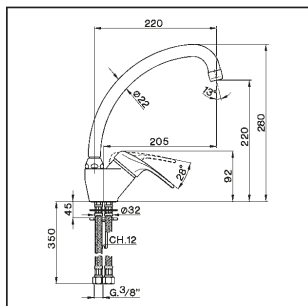

Single lever sink mixer KITCHEN_EU000520

cisal

EU 00052

- Monocomando livello
- Single lever sink mixer
- Einhand-Spültischbatterie
- Mitigeur évier

bar	PORTATA BOCCA DI EROGAZIONE * SPOUT FLOW RATE DURCHFLOSS WANNENEINLAUF DEBIT BEC DEVERSEUR l/min.
0,5	6
1	8
2	11.5
3	13.5
4	16
5	17.5

NR.	DESCRIZIONE DESCRIPTION BESCHREIBUNG DESCRIPTION	N. CODICE CODE NO. WERKSNR. NR. CODE	NR.	DESCRIZIONE DESCRIPTION BESCHREIBUNG DESCRIPTION	N. CODICE CODE NO. WERKSNR. NR. CODE	NR.	DESCRIZIONE DESCRIPTION BESCHREIBUNG DESCRIPTION	N. CODICE CODE NO. WERKSNR. NR. CODE
1	Lever monocomando "EU" Lever "EU" Hébel "EU" Lévier "EU"	ZZ 92857 0	5	Set installazione monocomando monoforo Installation set single hole Befestigungsset Set installation	ZZ 92851 0	7-3	Calotta 3/4" es.29 Ø19,5 Nut 3/4" Ø19,5 Mutter 3/4" Ø19,5 Erou 3/4" Ø19,5	ZZ 92615 0
1-1	Grano punta piano inox M.6x6 Screw-stainless steel M.6x6 Meterschraube M.6x6 Vis spéciale inox M.6x6	ZZ 92645 0	5-1	Guarnizione fibra 3/8" Gasket rubber 3/8" Fiberdichtung 3/8" Joint en fibre 3/8"	ZZ 92696 0			
1-2	Placchetta per leva Cap for lever Abdeckkappe fl-Hébel Plaquelette levier	ZZ 92710 0	6	Flexibile M.11x1 3/8" L.365 Flex M.11x1 3/8" L.365 Anschlussschlauch M.11x1 3/8" L.365 Flex M.11x1 3/8" L.365	ZZ 92842 0			
2	Copri cartuccia con ideogrammi Escutcheon cartridge with ideogram Abdeckkappe mit Ideogramm Couvere cartouche avec ideogramme	ZZ 92716 0	7	Canna alla Ø22 interasse 220 Swinging spout 220 Ø22 Auslauf-Rohr-U.220 Ø22 Bec orientable 220 Ø22	ZZ 92905 0			
3	Calotta bloccaggio cartuccia piccola Nut for mixing valve small Mutter fl/Kartusche Erou pour cartouche	ZZ 92603 0	7-1	Aeratore M.22x1 IA Mousseur M.22x1 IA Perlator M.22x1 IA Mousseur M.22x1 IA	ZZ 92835 0			
4	Cartuccia monocomando Mixing valve Kartusche Cartouche mitigeurs	ZZ 95273 0	7-2	Cartuccia per aeratore M. 22x1 Mousseur cartridge M.22x1 Kart./Perlator M.22x1 Cartouche x mousseur M.22x1	ZZ 92708 0			