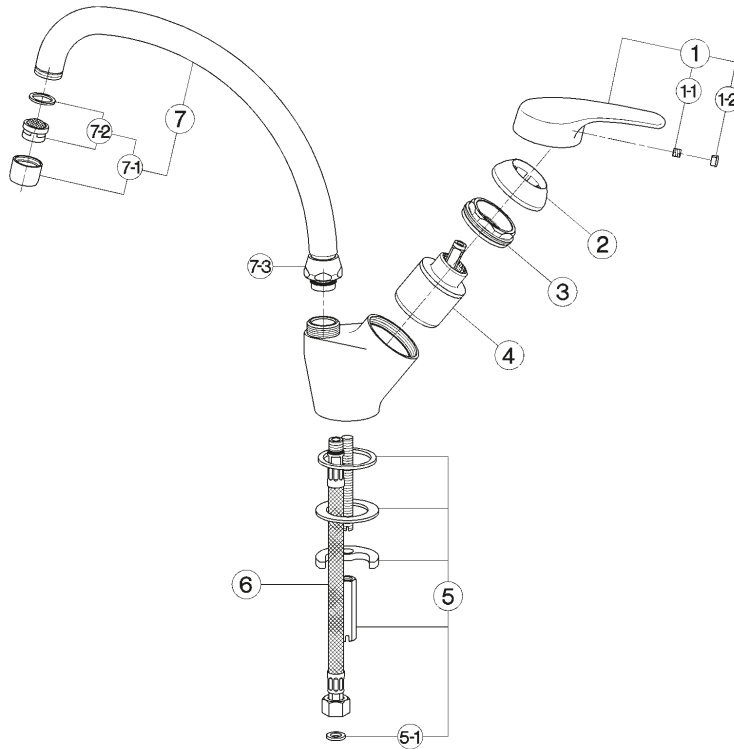

Single lever sink mixer KITCHEN_EU000520

cisal

EU 00052

- Monocomando livello
- Single lever sink mixer
- Einhand-Spültischbatterie
- Mitigeur évier

bar	PORTATA BOCCA DI EROGAZIONE * SPOUT FLOW RATE DURCHFLOSS WANNENEINLAUF DEBIT BEC DEVERSEUR l/min.
0,5	6
1	8
2	11.5
3	13.5
4	16
5	17.5

NR.	DESCRIZIONE DESCRIPTION BESCHREIBUNG DESCRIPTION	N. CODICE CODE NO. WERKSNR. NR. CODE	NR.	DESCRIZIONE DESCRIPTION BESCHREIBUNG DESCRIPTION	N. CODICE CODE NO. WERKSNR. NR. CODE	NR.	DESCRIZIONE DESCRIPTION BESCHREIBUNG DESCRIPTION	N. CODICE CODE NO. WERKSNR. NR. CODE
1	Lever monocomando "EU" Lever "EU" Hebel "EU" Lévier "EU"	ZZ 92857 0	5	Set installazione monocomando monoforo Installation set single hole Befestigungsset Set installation	ZZ 92851 0	7-3	Calotta 3/4" es.29 Ø19,5 Nut 3/4" Ø19,5 Mutter 3/4" Ø19,5 Ecrou 3/4" Ø19,5	ZZ 92615 0
1-1	Grano punta piano inox M.6x6 Screw-stainless steel M.6x6 Meterschraube M.6x6 Vis spéciale inox M.6x6	ZZ 92645 0	5-1	Guarnizione fibra 3/8" Gasket rubber 3/8" Fiberdichtung 3/8" Joint en fibre 3/8"	ZZ 92696 0			
1-2	Placchetta per leva Cap for lever Abdeckkappe fl-Hebel Plaquelette levier	ZZ 92710 0	6	Flexibile M.11x1 3/8" L.365 Flex M.11x1 3/8" L.365 Anschlussschlauch M.11x1 3/8" L.365 Flex M.11x1 3/8" L.365	ZZ 92842 0			
2	Copri cartuccia con ideogrammi Escutcheon cartridge with ideogram Abdeckkappe mit Ideogramm Couvere cartouche avec ideogramme	ZZ 92716 0	7	Canna alla Ø22 interasse 220 Swinging spout 220 Ø22 Auslauf-Rohr-U.220 Ø22 Bec orientable 220 Ø22	ZZ 92905 0			
3	Calotta bloccaggio cartuccia piccola Nut for mixing valve small Mutter fl-Kartusche Ecrou pour cartouche	ZZ 92603 0	7-1	Aeratore M.22x1 IA Mousseur M.22x1 IA Perlator M.22x1 IA Mousseur M.22x1 IA	ZZ 92835 0			
4	Cartuccia monocomando Mixing valve Kartusche Cartouche mitigeurs	ZZ 95273 0	7-2	Cartuccia per aeratore M. 22x1 Mousseur cartridge M.22x1 Kart./Perlator M.22x1 Cartouche x mousseur M.22x1	ZZ 92708 0			