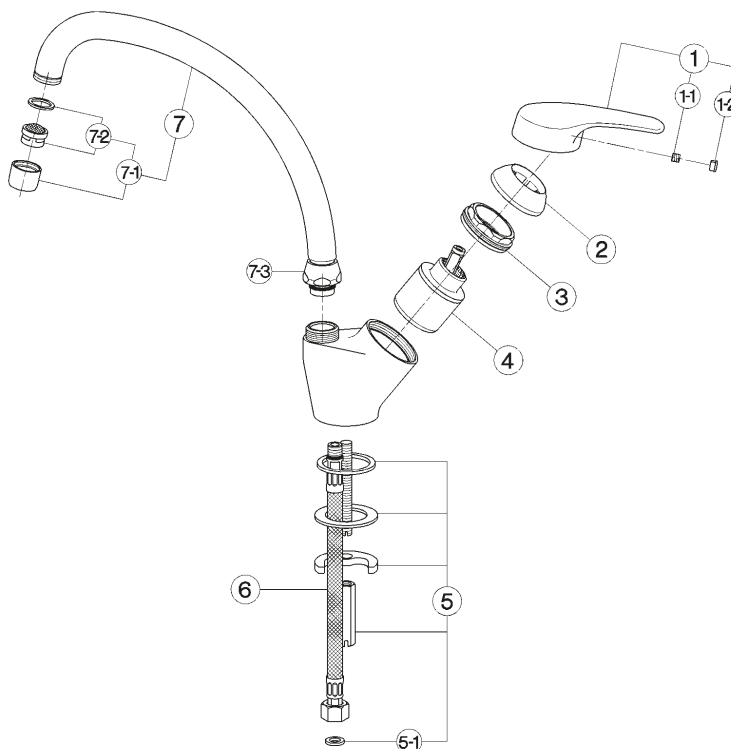

Single lever sink mixer KITCHEN_EU000520

cisal

EU 00052

- Monocomando livello
- Single lever sink mixer
- Einhand-Spültischbatterie
- Mitigeur évier

bar	PORTATA BOCCA DI EROGAZIONE * SPOUT FLOW RATE DURCHFLOSS WANNENEINLAUF DEBIT BEC DEVERSEUR l/min.
0,5	6
1	8
2	11.5
3	13.5
4	16
5	17.5

NR.	DESCRIZIONE DESCRIPTION BESCHREIBUNG DESCRIPTION	N. CODICE CODE NO. WERKSNR. NR. CODE	NR.	DESCRIZIONE DESCRIPTION BESCHREIBUNG DESCRIPTION	N. CODICE CODE NO. WERKSNR. NR. CODE	NR.	DESCRIZIONE DESCRIPTION BESCHREIBUNG DESCRIPTION	N. CODICE CODE NO. WERKSNR. NR. CODE
1	Lever monocomando "EU" Lever "EU" Hébel "EU" Lévier "EU"	ZZ 92857 0	5	Set installazione monocomando monoforo Installation set single hole Befestigungsset Set installation	ZZ 92851 0	7-3	Calotta 3/4" es.29 Ø19,5 Nut 3/4" Ø19,5 Mutter 3/4" Ø19,5 Erou 3/4" Ø19,5	ZZ 92615 0
1-1	Grano punta piano inox M.6x6 Screw-stainless steel M.6x6 Meterschraube M.6x6 Vis spéciale inox M.6x6	ZZ 92645 0	5-1	Guarnizione fibra 3/8" Gasket rubber 3/8" Fiberdichtung 3/8" Joint en fibre 3/8"	ZZ 92696 0			
1-2	Placchetta per leva Cap for lever Abdeckkappe fl-Hébel Plaquelette levier	ZZ 92710 0	6	Flexibile M.11x1 3/8" L.365 Flex M.11x1 3/8" L.365 Anschlussschlauch M.11x1 3/8" L.365 Flex M.11x1 3/8" L.365	ZZ 92842 0			
2	Copri cartuccia con ideogrammi Escutcheon cartridge with ideogram Abdeckkappe mit Ideogramm Couvere cartouche avec ideogramme	ZZ 92716 0	7	Canna alla Ø22 interasse 220 Swinging spout 220 Ø22 Auslauf-Rohr-U.220 Ø22 Bec orientable 220 Ø22	ZZ 92905 0			
3	Calotta bloccaggio cartuccia piccola Nut for mixing valve small Mutter fl/Kartusche Erou pour cartouche	ZZ 92603 0	7-1	Aeratore M.22x1 IA Mousseur M.22x1 IA Perlator M.22x1 IA Mousseur M.22x1 IA	ZZ 92835 0			
4	Cartuccia monocomando Mixing valve Kartusche Cartouche mitigeurs	ZZ 95273 0	7-2	Cartuccia per aeratore M. 22x1 Mousseur cartridge M.22x1 Kart./Perlator M.22x1 Cartouche x mousseur M.22x1	ZZ 92708 0			