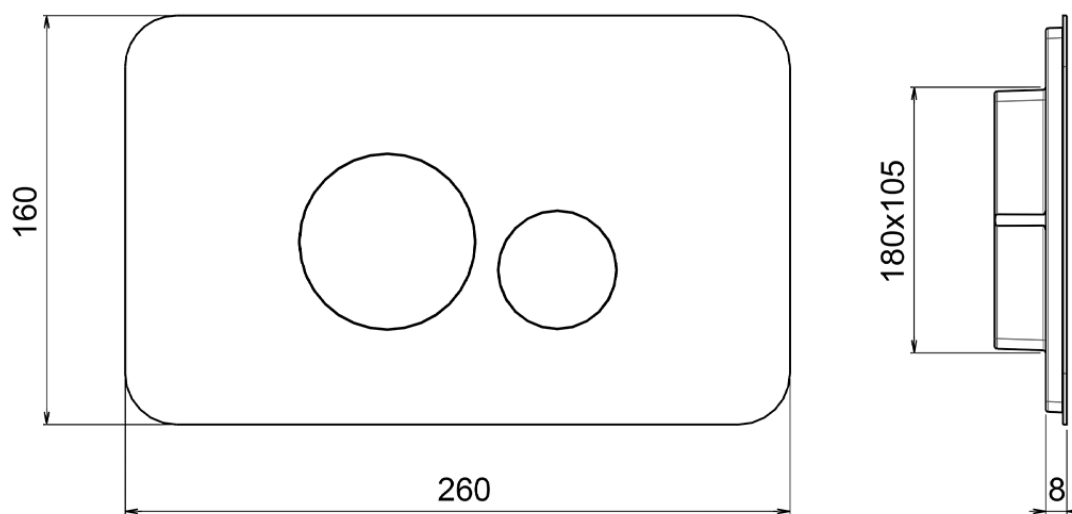

## Universal toilet flush plate inox AISI 304 COMPONENTS\_ZA001860

ZA001860

<https://en.cisal.it/universal-toilet-flush-plate-inox-aisi-304-components-za001860>

2026-02-03