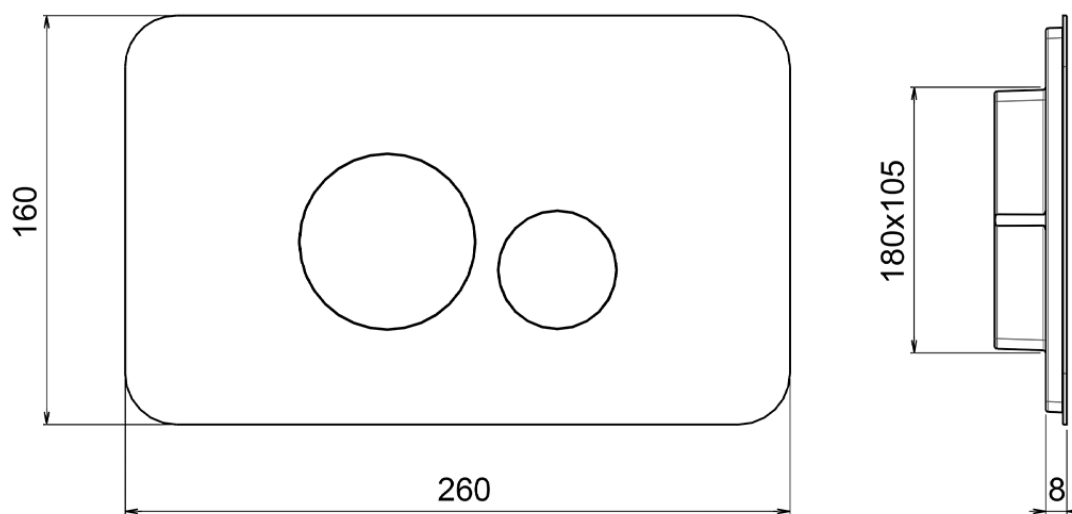

Universal toilet flush plate inox AISI 304 COMPONENTS_ZA001860

ZA001860

<https://en.cisal.it/universal-toilet-flush-plate-inox-aisi-304-components-za001860>

2026-02-03