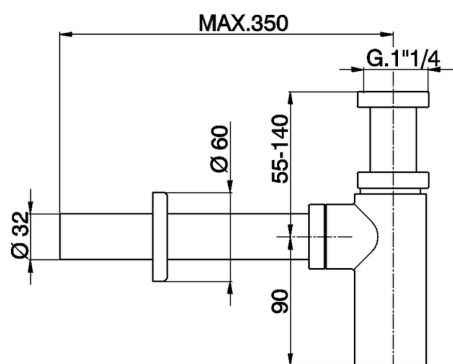

1 1/4 Minimal siphon COMPONENTS_ZA004042

MODEL **ZA004042**

1"1/4 Minimal siphon

AVAILABLE FINISHINGS

-  **21** 21 Chrome
-  **24** 24 Gold
-  **2A** 2A Satin Brushed Nickel
-  **40** 40 Matt Black
-  **4Q** 4Q Matt White