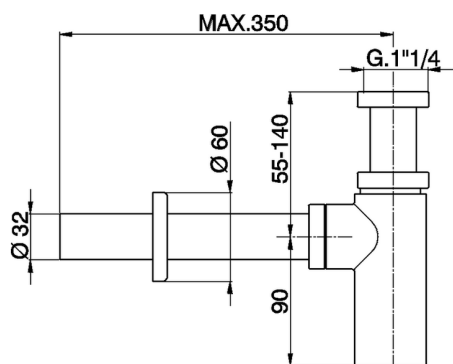

## 1 1/4 Minimal siphon COMPONENTS\_ZA004042

MODEL **ZA004042**

1"1/4 Minimal siphon

AVAILABLE FINISHINGS

-  **21** 21 Chrome
-  **24** 24 Gold
-  **2A** 2A Satin Brushed Nickel
-  **40** 40 Matt Black
-  **4Q** 4Q Matt White