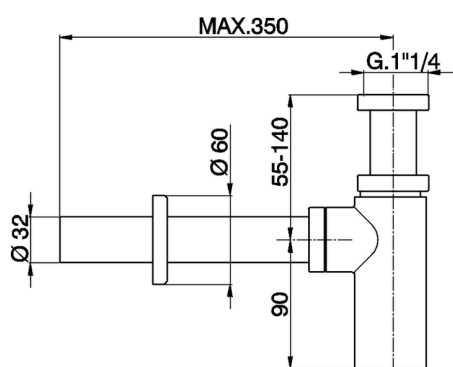

## 1 1/4 Minimal siphon COMPONENTS\_ZA004042

MODEL **ZA004042**

1"1/4 Minimal siphon

AVAILABLE FINISHINGS

-  **21** 21 Chrome
-  **24** 24 Gold
-  **2A** 2A Satin Brushed Nickel
-  **40** 40 Matt Black
-  **4Q** 4Q Matt White