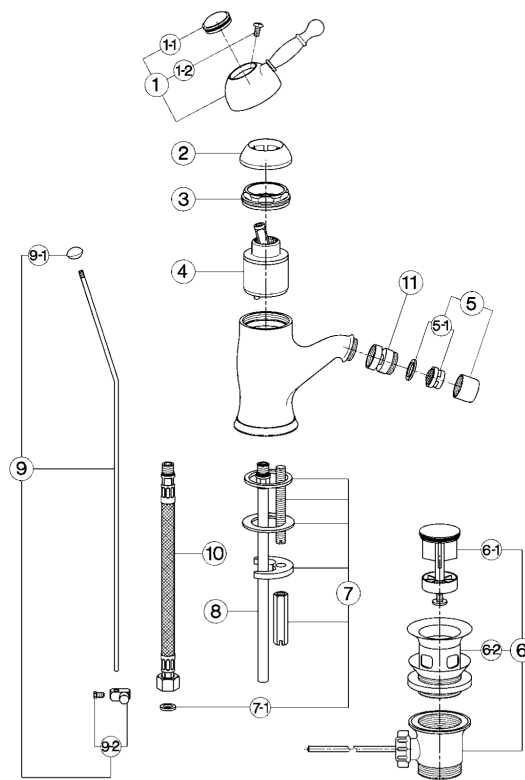

- Monocomando bidet
- Single lever bidet mixer
- Einhand-Bidetbatterie
- Mitigeur bidet

bar	PORTATA BOCCA DI EROGAZIONE * SPOUT FLOW RATE DURCHFLOSS WANNENEINLAUF DEBIT BEC DEVERSEUR l/min.
0.5	6
1	8
2	11.5
3	13.5
4	15.5
5	17.5

* con resistenza silenziosa della classe di portata A (15 l/min. a 3 bar)
with hydraulic resistance of flow rate class A (15 l/min. at 3 bar)
mit geräuscharmen Widerstand der Durchflussklasse A (15 l/min. bei 3 bar)
avec aérateur classe A (15 l/min. à 3 bar)