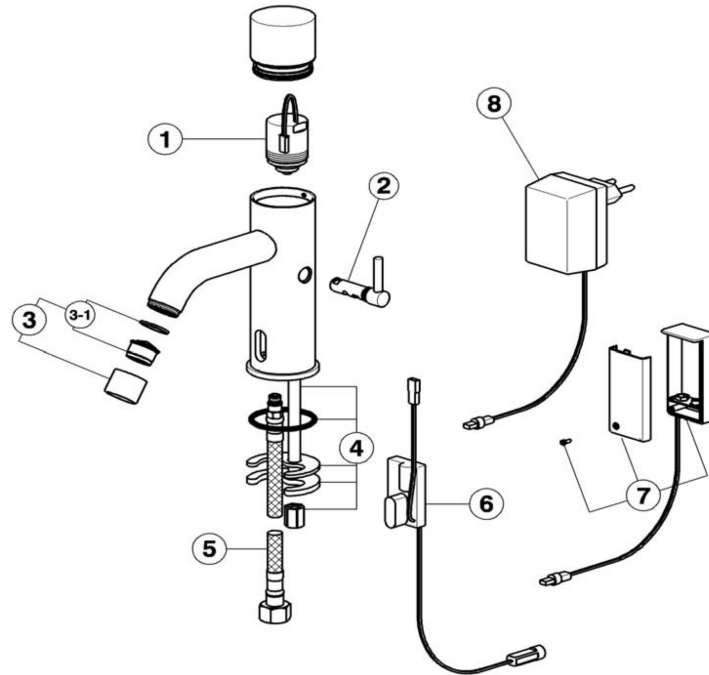

NR	DESCRIZIONE DESCRIPTION DESCRIPTION BESCHREIBUNG DESCRIPCIÓN	N.CODICE NR.CODE CODE NO. WERSKNR. N.CÓDIGO	NR	DESCRIZIONE DESCRIPTION DESCRIPTION BESCHREIBUNG DESCRIPCIÓN	N.CODICE NR.CODE CODE NO. WERSKNR. N.CÓDIGO	NR	DESCRIZIONE DESCRIPTION DESCRIPTION BESCHREIBUNG DESCRIPCIÓN	N.CODICE NR.CODE CODE NO. WERSKNR. N.CÓDIGO
1	Elettrovalvola per lavabo Electronvanne pour lavabo Electronic valve for basin Electroválvula para lavabo Elektroventil für Waschtischbatterie	ZZ950360	6	Parte elettronica per lavabo Electronique pour lavabo Electronic mixer set Parte electrónica para lavabo Elektronik für Waschtischarmatur	ZZ950400			
2	Miscelatore di temperatura per lavabo Mitigeur de temperature pour lavabo Temperature's mixer for basin Mezclador de temperatura para lavabo Mischungsvorrichtung für Waschtischbatterie	ZZ950370	7	Scatola per batteria Boite pour pile Box for battery Caja para batería Gehäuse für Batterie	ZZ950410			
3	Aeratore M22x1 IB Mousseur M22x1 IB Mousseur M22x1 IB Aireador M22x1 IB Perlator M22x1 IB	ZZ950430	8	Trasformatore per lavabo elettronico Transformateur pour robinet électronique Transformer for Electronic mixer Transformador para lavabo electrónico Steckernetzteil f/elektronische Waschtischarm.	ZZ950420			
3-1	Cartuccia per aeratore M.24x1 Cartouche pour mousseur M.24x1 Mousseur cartridge M.24x1 Cartucho para aireador M.24x1 Kartusche fuer Perlator M.24x1	ZZ926950						
4	Set installazione lavabo elettronico Set d'installation pour robinet électronique Installation set Juego de instalación lavabo electrónico Befestigungssset f/elektronische Waschtischarm	ZZ950380						
5	Flessibile M8x1 SX - G3/8" L450 Flex M8x1 SX - G3/8" L450 Flex hose M8x1 SX - G3/8" L450 Flexo M8x1 SX - G3/8" L450 Schlauch M8x1 SX - G3/8" L450	ZZ950390						