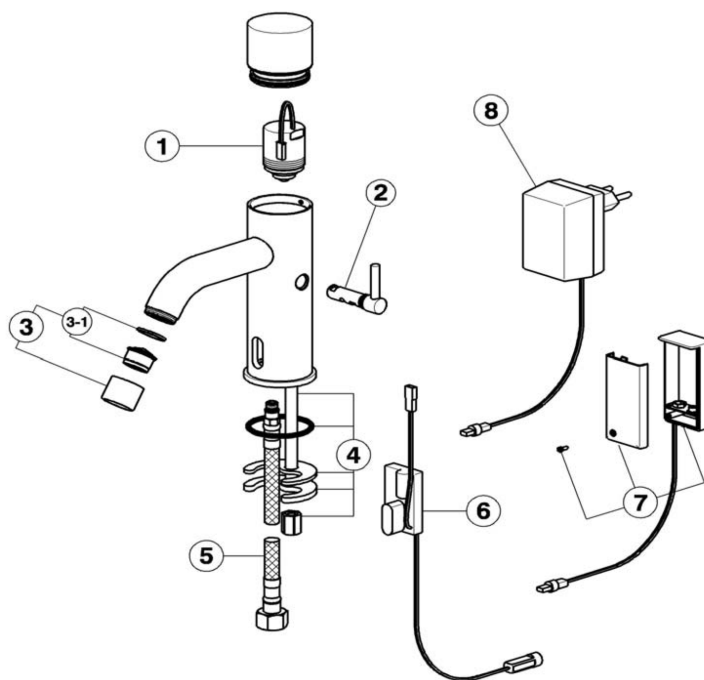

NR	DESCRIZIONE DESCRIPTION DESCRIPTION BESCHREIBUNG DESCRIPCIÓN	N.CODICE NR.CODE CODE NO. WERSKNR. N.CÓDIGO	NR	DESCRIZIONE DESCRIPTION DESCRIPTION BESCHREIBUNG DESCRIPCIÓN	N.CODICE NR.CODE CODE NO. WERSKNR. N.CÓDIGO	NR	DESCRIZIONE DESCRIPTION DESCRIPTION BESCHREIBUNG DESCRIPCIÓN	N.CODICE NR.CODE CODE NO. WERSKNR. N.CÓDIGO
1	Elettrovalvola per lavabo Electronvanne pour lavabo Electronic valve for basin Electroválvula para lavabo Elektroventil für Waschtischbatterie	ZZ950360	6	Parte elettronica per lavabo Electronique pour lavabo Electronic mixer set Parte electrónica para lavabo Elektronik für Waschtischarmatur	ZZ950400			
2	Miscelatore di temperatura per lavabo Mitigeur de temperature pour lavabo Temperature's mixer for basin Mezclador de temperatura para lavabo Mischungsvorrichtung für Waschtischbatterie	ZZ950370	7	Scatola per batteria Boite pour pile Box for battery Caja para batería Gehäuse für Batterie	ZZ950410			
3	Aeratore M22x1 IB Mousseur M22x1 IB Mousseur M22x1 IB Aireador M22x1 IB Perlator M22x1 IB	ZZ950430	8	Trasformatore per lavabo elettronico Transformateur pour robinet électronique Transformer for Electronic mixer Transformador para lavabo electrónico Steckernetzteil f/elektronische Waschtischarm.	ZZ950420			
3-1	Cartuccia per aeratore M.24x1 Cartouche pour mousseur M.24x1 Mousseur cartridge M.24x1 Cartucho para aireador M.24x1 Kartusche fuer Perlator M.24x1	ZZ926950						
4	Set installazione lavabo elettronico Set d'installation pour robinet électronique Installation set Juego de instalación lavabo electrónico Befestigungset f/elektronische Waschtischarm	ZZ950380						
5	Flexibile M8x1 SX - G3/8" L450 Flex M8x1 SX - G3/8" L450 Flex hose M8x1 SX - G3/8" L450 Flexo M8x1 SX - G3/8" L450 Schlauch M8x1 SX - G3/8" L450	ZZ950390						