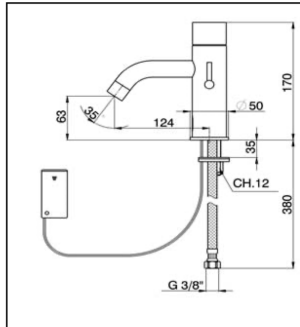

NR	DESCRIZIONE DESCRIPTION DESCRIPTION BESCHREIBUNG DESCRIPCIÓN	N.CODICE NR.CODE CODE NO. WERSKNR. N.CÓDIGO	NR	DESCRIZIONE DESCRIPTION DESCRIPTION BESCHREIBUNG DESCRIPCIÓN	N.CODICE NR.CODE CODE NO. WERSKNR. N.CÓDIGO	NR	DESCRIZIONE DESCRIPTION DESCRIPTION BESCHREIBUNG DESCRIPCIÓN	N.CODICE NR.CODE CODE NO. WERSKNR. N.CÓDIGO
1	Elettrovalvola per lavabo Electronvanne pour lavabo Electronic valve for basin Electroválvula para lavabo Elektroventil für Waschtischbatterie	ZZ950360	6	Parte elettronica per lavabo Electronique pour lavabo Electronic mixer set Parte electrónica para lavabo Elektronik für Waschtischarmatur	ZZ950400			
2	Miscelatore di temperatura per lavabo Mitigeur de temperature pour lavabo Temperature's mixer for basin Mezclador de temperatura para lavabo Mischungsvorrichtung für Waschtischbatterie	ZZ950370	7	Scatola per batteria Boite pour pile Box for battery Caja para batería Gehäuse für Batterie	ZZ950410			
3	Aeratore M22x1 IB Mousseur M22x1 IB Mousseur M22x1 IB Aireador M22x1 IB Perlator M22x1 IB	ZZ950430	8	Trasformatore per lavabo elettronico Transformateur pour robinet électronique Transformer for Electronic mixer Transformador para lavabo electrónico Steckernetzteil f/elektronische Waschtischarm.	ZZ950420			
3-1	Cartuccia per aeratore M.24x1 Cartouche pour mousseur M.24x1 Mousseur cartridge M.24x1 Cartucho para aireador M.24x1 Kartusche fuer Perlator M.24x1	ZZ926950						
4	Set installazione lavabo elettronico Set d'installation pour robinet électronique Installation set Juego de instalación lavabo electrónico Befestigungset f/elektronische Waschtischarm	ZZ950380						
5	Flessibile M8x1 SX - G3/8" L450 Flex M8x1 SX - G3/8" L450 Flex hose M8x1 SX - G3/8" L450 Flexo M8x1 SX - G3/8" L450 Schlauch M8x1 SX - G3/8" L450	ZZ950390						