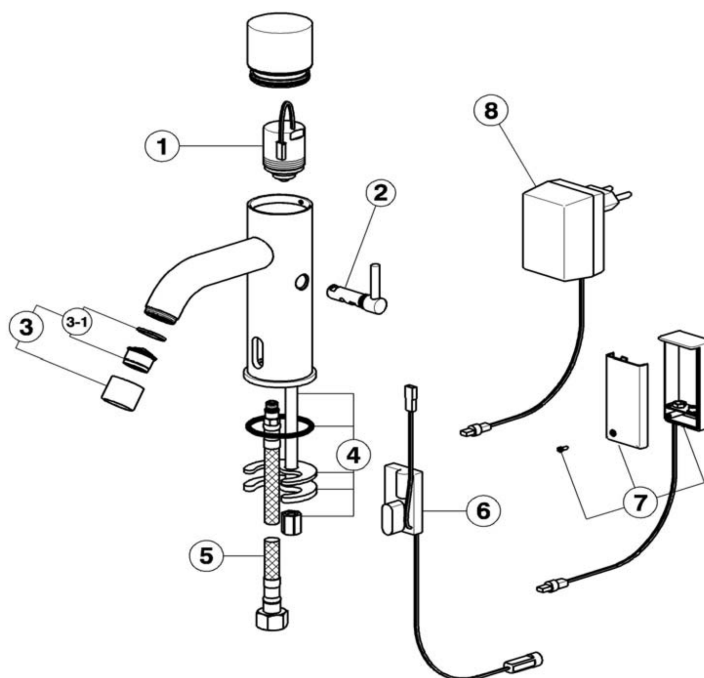

| NR | DESCRIZIONE DESCRIPTION DESCRIPTION BESCHREIBUNG DESCRIPCIÓN | N.CODICE NR.CODE CODE NO. WERSKNR. N.CÓDIGO | NR | DESCRIZIONE DESCRIPTION DESCRIPTION BESCHREIBUNG DESCRIPCIÓN | N.CODICE NR.CODE CODE NO. WERSKNR. N.CÓDIGO | NR | DESCRIZIONE DESCRIPTION DESCRIPTION BESCHREIBUNG DESCRIPCIÓN | N.CODICE NR.CODE CODE NO. WERSKNR. N.CÓDIGO |
|-----|---|---|----|---|---|----|--|---|
| 1 | Elettrovalvola per lavabo Electronvanne pour lavabo Electronic valve for basin Electroválvula para lavabo Elektroventil für Waschtischbatterie | ZZ950360 | 6 | Parte elettronica per lavabo Electronique pour lavabo Electronic mixer set Parte electrónica para lavabo Elektronik für Waschtischarmatur | ZZ950400 | | | |
| 2 | Miscelatore di temperatura per lavabo Mitigeur de temperature pour lavabo Temperature's mixer for basin Mezclador de temperatura para lavabo Mischungsvorrichtung für Waschtischbatterie | ZZ950370 | 7 | Scatola per batteria Boite pour pile Box for battery Caja para batería Gehäuse für Batterie | ZZ950410 | | | |
| 3 | Aeratore M22x1 IB Mousseur M22x1 IB Mousseur M22x1 IB Aireador M22x1 IB Perlator M22x1 IB | ZZ950430 | 8 | Trasformatore per lavabo elettronico Transformateur pour robinet électronique Transformer for Electronic mixer Transformador para lavabo electrónico Steckernetzteil f/elektronische Waschtischarm. | ZZ950420 | | | |
| 3-1 | Cartuccia per aeratore M.24x1 Cartouche pour mousseur M.24x1 Mousseur cartridge M.24x1 Cartucho para aireador M.24x1 Kartusche fuer Perlator M.24x1 | ZZ926950 | | | | | | |
| 4 | Set installazione lavabo elettronico Set d'installation pour robinet électronique Installation set Juego de instalación lavabo electrónico Befestigungssset f/elektronische Waschtischarm | ZZ950380 | | | | | | |
| 5 | Flessibile M8x1 SX - G3/8" L450 Flex M8x1 SX - G3/8" L450 Flex hose M8x1 SX - G3/8" L450 Flexo M8x1 SX - G3/8" L450 Schlauch M8x1 SX - G3/8" L450 | ZZ950390 | | | | | | |