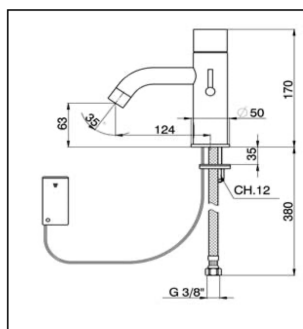

NR	DESCRIZIONE DESCRIPTION DESCRIPTION BESCHREIBUNG DESCRIPCIÓN	N.CODICE NR.CODE CODE NO. WERSKNR. N.CÓDIGO	NR	DESCRIZIONE DESCRIPTION DESCRIPTION BESCHREIBUNG DESCRIPCIÓN	N.CODICE NR.CODE CODE NO. WERSKNR. N.CÓDIGO	NR	DESCRIZIONE DESCRIPTION DESCRIPTION BESCHREIBUNG DESCRIPCIÓN	N.CODICE NR.CODE CODE NO. WERSKNR. N.CÓDIGO
1	Elettrovalvola per lavabo Electronvanne pour lavabo Electronic valve for basin Electroválvula para lavabo Elektroventil für Waschtischbatterie	ZZ950360	6	Parte elettronica per lavabo Electronique pour lavabo Electronic mixer set Parte electrónica para lavabo Elektronik für Waschtischarmatur	ZZ950400			
2	Miscelatore di temperatura per lavabo Mitigeur de temperature pour lavabo Temperature's mixer for basin Mezclador de temperatura para lavabo Mischungsvorrichtung für Waschtischbatterie	ZZ950370	7	Scatola per batteria Boite pour pile Box for battery Caja para batería Gehäuse für Batterie	ZZ950410			
3	Aeratore M22x1 IB Mousseur M22x1 IB Mousseur M22x1 IB Aireador M22x1 IB Perlator M22x1 IB	ZZ950430	8	Trasformatore per lavabo elettronico Transformateur pour robinet électronique Transformer for Electronic mixer Transformador para lavabo electrónico Steckernetzteil f/elektronische Waschtischarm.	ZZ950420			
3-1	Cartuccia per aeratore M.24x1 Cartouche pour mousseur M.24x1 Mousseur cartridge M.24x1 Cartucho para aireador M.24x1 Kartusche fuer Perlator M.24x1	ZZ926950						
4	Set installazione lavabo elettronico Set d'installation pour robinet électronique Installation set Juego de instalación lavabo electrónico Befestigungset f/elektronische Waschtischarm	ZZ950380						
5	Flexibile M8x1 SX - G3/8" L450 Flex M8x1 SX - G3/8" L450 Flex hose M8x1 SX - G3/8" L450 Flexo M8x1 SX - G3/8" L450 Schlauch M8x1 SX - G3/8" L450	ZZ950390						