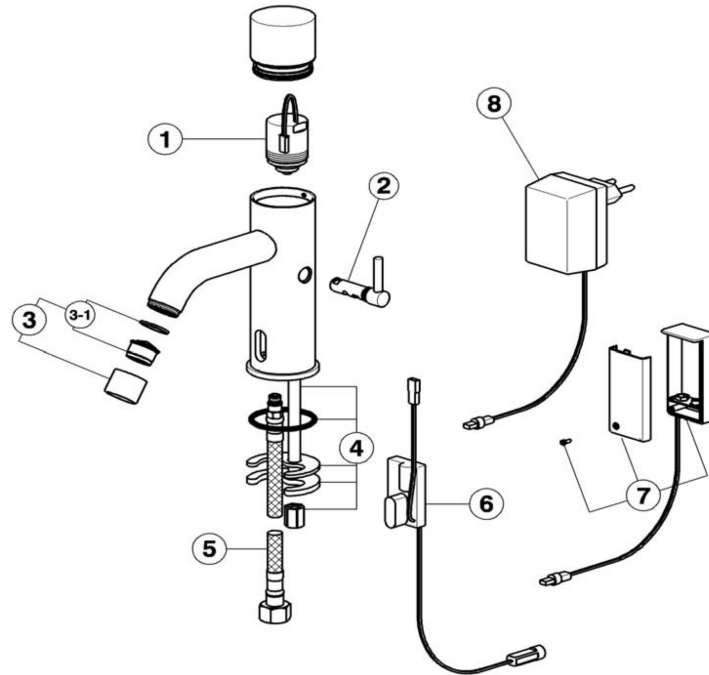

NR	DESCRIZIONE DESCRIPTION DESCRIPTION BESCHREIBUNG DESCRIPCIÓN	N.CODICE NR.CODE CODE NO. WERSKNR. N.CÓDIGO	NR	DESCRIZIONE DESCRIPTION DESCRIPTION BESCHREIBUNG DESCRIPCIÓN	N.CODICE NR.CODE CODE NO. WERSKNR. N.CÓDIGO	NR	DESCRIZIONE DESCRIPTION DESCRIPTION BESCHREIBUNG DESCRIPCIÓN	N.CODICE NR.CODE CODE NO. WERSKNR. N.CÓDIGO
1	Elettrovalvola per lavabo Electronvanne pour lavabo Electronic valve for basin Electroválvula para lavabo Elektroventil für Waschtischbatterie	ZZ950360	6	Parte elettronica per lavabo Electronique pour lavabo Electronic mixer set Parte electrónica para lavabo Elektronik für Waschtischarmatur	ZZ950400			
2	Miscelatore di temperatura per lavabo Mitigeur de temperature pour lavabo Temperature's mixer for basin Mezclador de temperatura para lavabo Mischungsvorrichtung für Waschtischbatterie	ZZ950370	7	Scatola per batteria Boite pour pile Box for battery Caja para batería Gehäuse für Batterie	ZZ950410			
3	Aeratore M22x1 IB Mousseur M22x1 IB Mousseur M22x1 IB Aireador M22x1 IB Perlator M22x1 IB	ZZ950430	8	Trasformatore per lavabo elettronico Transformateur pour robinet électronique Transformer for Electronic mixer Transformador para lavabo electrónico Steckernetzteil f/elektronische Waschtischarm.	ZZ950420			
3-1	Cartuccia per aeratore M.24x1 Cartouche pour mousseur M.24x1 Mousseur cartridge M.24x1 Cartucho para aireador M.24x1 Kartusche fuer Perlator M.24x1	ZZ926950						
4	Set installazione lavabo elettronico Set d'installation pour robinet électronique Installation set Juego de instalación lavabo electrónico Befestigungset f/elektronische Waschtischarm	ZZ950380						
5	Flessibile M8x1 SX - G3/8" L450 Flex M8x1 SX - G3/8" L450 Flex hose M8x1 SX - G3/8" L450 Flexo M8x1 SX - G3/8" L450 Schlauch M8x1 SX - G3/8" L450	ZZ950390						