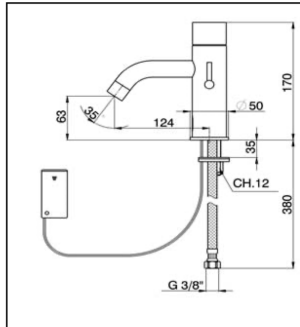

NR	DESCRIZIONE DESCRIPTION DESCRIPTION BESCHREIBUNG DESCRIPCIÓN	N.CODICE NR.CODE CODE NO. WERSKNR. N.CÓDIGO	NR	DESCRIZIONE DESCRIPTION DESCRIPTION BESCHREIBUNG DESCRIPCIÓN	N.CODICE NR.CODE CODE NO. WERSKNR. N.CÓDIGO	NR	DESCRIZIONE DESCRIPTION DESCRIPTION BESCHREIBUNG DESCRIPCIÓN	N.CODICE NR.CODE CODE NO. WERSKNR. N.CÓDIGO
1	Elettrovalvola per lavabo Electronvanne pour lavabo Electronic valve for basin Electroválvula para lavabo Elektroventil für Waschtischbatterie	ZZ950360	6	Parte elettronica per lavabo Electronique pour lavabo Electronic mixer set Parte electrónica para lavabo Elektronik für Waschtischarmatur	ZZ950400			
2	Miscelatore di temperatura per lavabo Mitigeur de temperature pour lavabo Temperature's mixer for basin Mezclador de temperatura para lavabo Mischungsvorrichtung für Waschtischbatterie	ZZ950370	7	Scatola per batteria Boite pour pile Box for battery Caja para batería Gehäuse für Batterie	ZZ950410			
3	Aeratore M22x1 IB Mousseur M22x1 IB Mousseur M22x1 IB Aireador M22x1 IB Perlator M22x1 IB	ZZ950430	8	Trasformatore per lavabo elettronico Transformateur pour robinet électronique Transformer for Electronic mixer Transformador para lavabo electrónico Steckernetzteil f/elektronische Waschtischarm.	ZZ950420			
3-1	Cartuccia per aeratore M.24x1 Cartouche pour mousseur M.24x1 Mousseur cartridge M.24x1 Cartucho para aireador M.24x1 Kartusche fuer Perlator M.24x1	ZZ926950						
4	Set installazione lavabo elettronico Set d'installation pour robinet électronique Installation set Juego de instalación lavabo electrónico Befestigungssset f/elektronische Waschtischarm	ZZ950380						
5	Flessibile M8x1 SX - G3/8" L450 Flex M8x1 SX - G3/8" L450 Flex hose M8x1 SX - G3/8" L450 Flexo M8x1 SX - G3/8" L450 Schlauch M8x1 SX - G3/8" L450	ZZ950390						