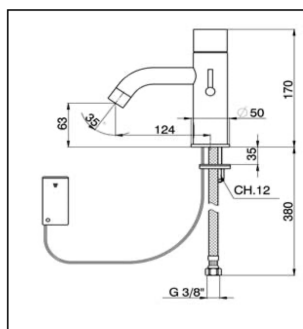

| NR | DESCRIZIONE DESCRIPTION DESCRIPTION BESCHREIBUNG DESCRIPCIÓN | N.CODICE NR.CODE CODE NO. WERSKNR. N.CÓDIGO | NR | DESCRIZIONE DESCRIPTION DESCRIPTION BESCHREIBUNG DESCRIPCIÓN | N.CODICE NR.CODE CODE NO. WERSKNR. N.CÓDIGO | NR | DESCRIZIONE DESCRIPTION DESCRIPTION BESCHREIBUNG DESCRIPCIÓN | N.CODICE NR.CODE CODE NO. WERSKNR. N.CÓDIGO |
|-----|---|---|----|---|---|----|--|---|
| 1 | Elettrovalvola per lavabo Electronvanne pour lavabo Electronic valve for basin Electroválvula para lavabo Elektroventil für Waschtischbatterie | ZZ950360 | 6 | Parte elettronica per lavabo Electronique pour lavabo Electronic mixer set Parte electrónica para lavabo Elektronik für Waschtischarmatur | ZZ950400 | | | |
| 2 | Miscelatore di temperatura per lavabo Mitigeur de temperature pour lavabo Temperature's mixer for basin Mezclador de temperatura para lavabo Mischungsvorrichtung für Waschtischbatterie | ZZ950370 | 7 | Scatola per batteria Boite pour pile Box for battery Caja para batería Gehäuse für Batterie | ZZ950410 | | | |
| 3 | Aeratore M22x1 IB Mousseur M22x1 IB Mousseur M22x1 IB Aireador M22x1 IB Perlator M22x1 IB | ZZ950430 | 8 | Trasformatore per lavabo elettronico Transformateur pour robinet électronique Transformer for Electronic mixer Transformador para lavabo electrónico Steckernetzteil f/elektronische Waschtischarm. | ZZ950420 | | | |
| 3-1 | Cartuccia per aeratore M.24x1 Cartouche pour mousseur M.24x1 Mousseur cartridge M.24x1 Cartucho para aireador M.24x1 Kartusche fuer Perlator M.24x1 | ZZ926950 | | | | | | |
| 4 | Set installazione lavabo elettronico Set d'installation pour robinet électronique Installation set Juego de instalación lavabo electrónico Befestigungssset f/elektronische Waschtischarm | ZZ950380 | | | | | | |
| 5 | Flessibile M8x1 SX - G3/8" L450 Flex M8x1 SX - G3/8" L450 Flex hose M8x1 SX - G3/8" L450 Flexo M8x1 SX - G3/8" L450 Schlauch M8x1 SX - G3/8" L450 | ZZ950390 | | | | | | |