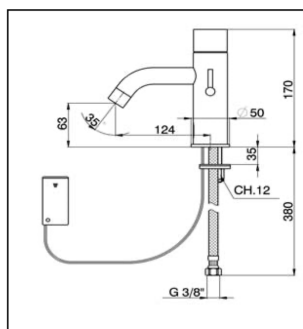

Washbasin electronic faucet TRONIC_TN001541

cisal

TN 00054 0 (TN 00054 1 - TN 00154 0 - TN 00154 1)

NR	DESCRIZIONE DESCRIPTION DESCRIPTION BESCHREIBUNG DESCRIPCIÓN	N.CODICE NR.CODE CODE NO. WERSKNR. N.CÓDIGO	NR	DESCRIZIONE DESCRIPTION DESCRIPTION BESCHREIBUNG DESCRIPCIÓN	N.CODICE NR.CODE CODE NO. WERSKNR. N.CÓDIGO	NR	DESCRIZIONE DESCRIPTION DESCRIPTION BESCHREIBUNG DESCRIPCIÓN	N.CODICE NR.CODE CODE NO. WERSKNR. N.CÓDIGO
1	Elettrovalvola per lavabo Electronvanne pour lavabo Electronic valve for basin Electroválvula para lavabo Elektroventil für Waschtischbatterie	ZZ950360	6	Parte elettronica per lavabo Electronique pour lavabo Electronic mixer set Parte electrónica para lavabo Elektronik für Waschtischarmatur	ZZ950400			
2	Miscelatore di temperatura per lavabo Mitigeur de temperature pour lavabo Temperature's mixer for basin Mezclador de temperatura para lavabo Mischungsvorrichtung für Waschtischbatterie	ZZ950370	7	Scatola per batteria Boite pour pile Box for battery Caja para batería Gehäuse für Batterie	ZZ950410			
3	Aeratore M22x1 IB Mousseur M22x1 IB Mousseur M22x1 IB Aireador M22x1 IB Perlator M22x1 IB	ZZ950430	8	Trasformatore per lavabo elettronico Transformateur pour robinet électronique Transformer for Electronic mixer Transformador para lavabo electrónico Steckernetzteil f/elektronische Waschtischarm.	ZZ950420			
3-1	Cartuccia per aeratore M.24x1 Cartouche pour mousseur M.24x1 Mousseur cartridge M.24x1 Cartucho para aireador M.24x1 Kartusche fuer Perlator M.24x1	ZZ926950						
4	Set installazione lavabo elettronico Set d'installation pour robinet électronique Installation set Juego de instalación lavabo electrónico Befestigungssset f/elektronische Waschtischarm	ZZ950380						
5	Flessibile M8x1 SX - G3/8" L450 Flex M8x1 SX - G3/8" L450 Flex hose M8x1 SX - G3/8" L450 Flexo M8x1 SX - G3/8" L450 Schlauch M8x1 SX - G3/8" L450	ZZ950390						

TN001541

<https://en.cisal.it/washbasin-electronic-faucet-tronic-tn001541>

2026-06-13