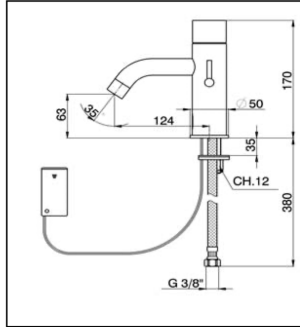

Washbasin electronic faucet TRONIC_TN001541

cisal

TN 00054 0 (TN 00054 1 - TN 00154 0 - TN 00154 1)

NR	DESCRIZIONE DESCRIPTION DESCRIPTION BESCHREIBUNG DESCRIPCIÓN	N.CODICE NR.CODE CODE NO. WERSKNR. N.CÓDIGO	NR	DESCRIZIONE DESCRIPTION DESCRIPTION BESCHREIBUNG DESCRIPCIÓN	N.CODICE NR.CODE CODE NO. WERSKNR. N.CÓDIGO	NR	DESCRIZIONE DESCRIPTION DESCRIPTION BESCHREIBUNG DESCRIPCIÓN	N.CODICE NR.CODE CODE NO. WERSKNR. N.CÓDIGO
1	Elettrovalvola per lavabo Electronvanne pour lavabo Electronic valve for basin Electroválvula para lavabo Elektroventil für Waschtischbatterie	ZZ950360	6	Parte elettronica per lavabo Electronique pour lavabo Electronic mixer set Parte electrónica para lavabo Elektronik für Waschtischarmatur	ZZ950400			
2	Miscelatore di temperatura per lavabo Mitigeur de temperature pour lavabo Temperature's mixer for basin Mezclador de temperatura para lavabo Mischungsvorrichtung für Waschtischbatterie	ZZ950370	7	Scatola per batteria Boite pour pile Box for battery Caja para batería Gehäuse für Batterie	ZZ950410			
3	Aeratore M22x1 IB Mousseur M22x1 IB Mousseur M22x1 IB Aireador M22x1 IB Perlator M22x1 IB	ZZ950430	8	Trasformatore per lavabo elettronico Transformateur pour robinet électronique Transformer for Electronic mixer Transformador para lavabo electrónico Steckernetzteil f/elektronische Waschtischarm.	ZZ950420			
3-1	Cartuccia per aeratore M.24x1 Cartouche pour mousseur M.24x1 Mousseur cartridge M.24x1 Cartucho para aireador M.24x1 Kartusche fuer Perlator M.24x1	ZZ926950						
4	Set installazione lavabo elettronico Set d'installation pour robinet électronique Installation set Juego de instalación lavabo electrónico Befestigungset f/elektronische Waschtischarm	ZZ950380						
5	Flessibile M8x1 SX - G3/8" L450 Flex M8x1 SX - G3/8" L450 Flex hose M8x1 SX - G3/8" L450 Flexo M8x1 SX - G3/8" L450 Schlauch M8x1 SX - G3/8" L450	ZZ950390						

TN001541

<https://en.cisal.it/washbasin-electronic-faucet-tronic-tn001541>

2026-04-08