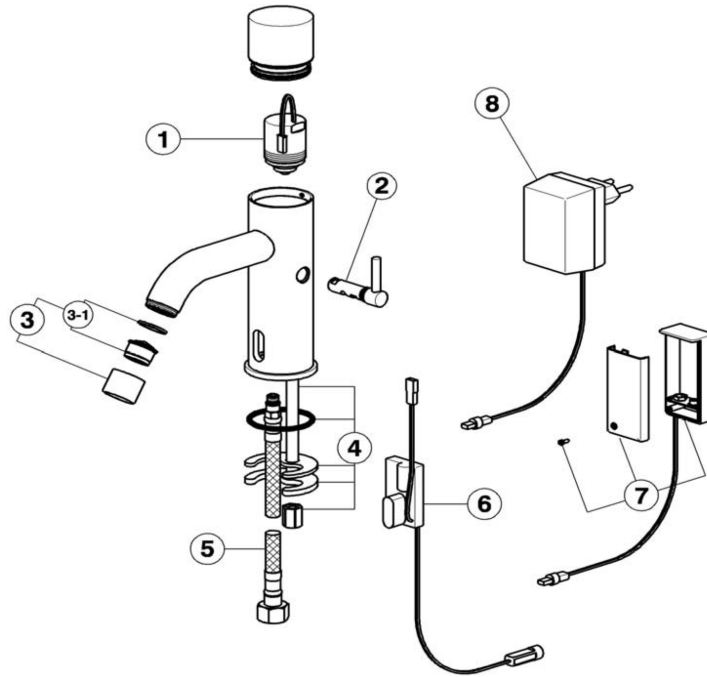

Washbasin electronic faucet TRONIC_TN001541

cisal

TN 00054 0 (TN 00054 1 - TN 00154 0 - TN 00154 1)

NR	DESCRIZIONE DESCRIPTION DESCRIPTION BESCHREIBUNG DESCRIPCIÓN	N.CODICE NR.CODE CODE NO. WERSKNR. N.CÓDIGO	NR	DESCRIZIONE DESCRIPTION DESCRIPTION BESCHREIBUNG DESCRIPCIÓN	N.CODICE NR.CODE CODE NO. WERSKNR. N.CÓDIGO	NR	DESCRIZIONE DESCRIPTION DESCRIPTION BESCHREIBUNG DESCRIPCIÓN	N.CODICE NR.CODE CODE NO. WERSKNR. N.CÓDIGO
1	Elettrovalvola per lavabo Electronvanne pour lavabo Electronic valve for basin Electroválvula para lavabo Elektroventil für Waschtischbatterie	ZZ950360	6	Parte elettronica per lavabo Electronique pour lavabo Electronic mixer set Parte electrónica para lavabo Elektronik für Waschtischarmatur	ZZ950400			
2	Miscelatore di temperatura per lavabo Mitigeur de temperature pour lavabo Temperature's mixer for basin Mezclador de temperatura para lavabo Mischungsvorrichtung für Waschtischbatterie	ZZ950370	7	Scatola per batteria Boite pour pile Box for battery Caja para batería Gehäuse für Batterie	ZZ950410			
3	Aeratore M22x1 IB Mousseur M22x1 IB Mousseur M22x1 IB Aireador M22x1 IB Perlator M22x1 IB	ZZ950430	8	Trasformatore per lavabo elettronico Transformateur pour robinet électronique Transformer for Electronic mixer Transformador para lavabo electrónico Steckernetzteil f/elektronische Waschtischarm.	ZZ950420			
3-1	Cartuccia per aeratore M.24x1 Cartouche pour mousseur M.24x1 Mousseur cartridge M.24x1 Cartucho para aireador M.24x1 Kartusche fuer Perlator M.24x1	ZZ926950						
4	Set installazione lavabo elettronico Set d'installation pour robinet électronique Installation set Juego de instalación lavabo electrónico Befestigungset f/elektronische Waschtischarm	ZZ950380						
5	Flessibile M8x1 SX - G3/8" L450 Flex M8x1 SX - G3/8" L450 Flex hose M8x1 SX - G3/8" L450 Flexo M8x1 SX - G3/8" L450 Schlauch M8x1 SX - G3/8" L450	ZZ950390						

TN001541

<https://en.cisal.it/washbasin-electronic-faucet-tronic-tn001541>

2026-04-08