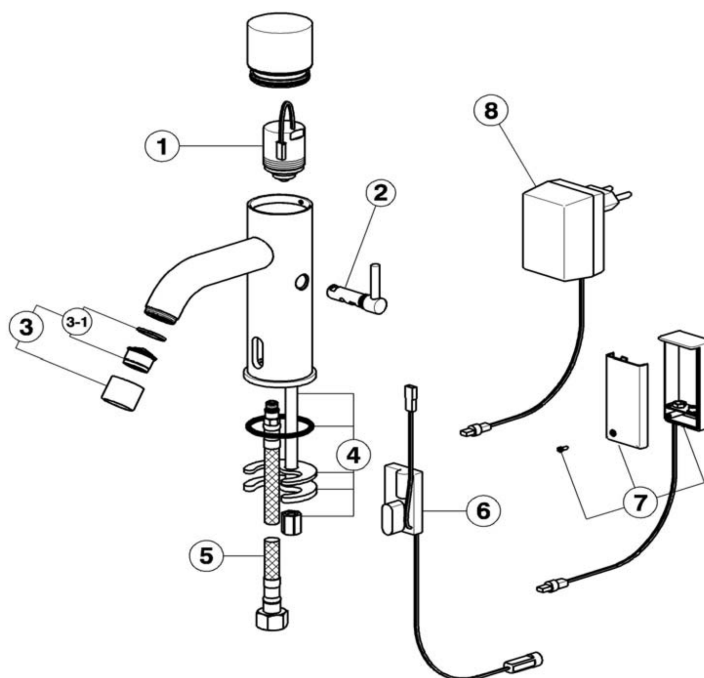

Washbasin electronic faucet TRONIC_TN001541

cisal

TN 00054 0 (TN 00054 1 - TN 00154 0 - TN 00154 1)

NR	DESCRIZIONE DESCRIPTION DESCRIPTION BESCHREIBUNG DESCRIPCIÓN	N.CODICE NR.CODE CODE NO. WERSKNR. N.CÓDIGO	NR	DESCRIZIONE DESCRIPTION DESCRIPTION BESCHREIBUNG DESCRIPCIÓN	N.CODICE NR.CODE CODE NO. WERSKNR. N.CÓDIGO	NR	DESCRIZIONE DESCRIPTION DESCRIPTION BESCHREIBUNG DESCRIPCIÓN	N.CODICE NR.CODE CODE NO. WERSKNR. N.CÓDIGO
1	Elettrovalvola per lavabo Electronvanne pour lavabo Electronic valve for basin Electroválvula para lavabo Elektroventil für Waschtischbatterie	ZZ950360	6	Parte elettronica per lavabo Electronique pour lavabo Electronic mixer set Parte electrónica para lavabo Elektronik für Waschtischarmatur	ZZ950400			
2	Miscelatore di temperatura per lavabo Mitigeur de temperature pour lavabo Temperature's mixer for basin Mezclador de temperatura para lavabo Mischungsvorrichtung für Waschtischbatterie	ZZ950370	7	Scatola per batteria Boite pour pile Box for battery Caja para batería Gehäuse für Batterie	ZZ950410			
3	Aeratore M22x1 IB Mousseur M22x1 IB Mousseur M22x1 IB Aireador M22x1 IB Perlator M22x1 IB	ZZ950430	8	Trasformatore per lavabo elettronico Transformateur pour robinet électronique Transformer for Electronic mixer Transformador para lavabo electrónico Steckernetzteil f/elektronische Waschtischarm.	ZZ950420			
3-1	Cartuccia per aeratore M.24x1 Cartouche pour mousseur M.24x1 Mousseur cartridge M.24x1 Cartucho para aireador M.24x1 Kartusche fuer Perlator M.24x1	ZZ926950						
4	Set installazione lavabo elettronico Set d'installation pour robinet électronique Installation set Juego de instalación lavabo electrónico Befestigungssset f/elektronische Waschtischarm	ZZ950380						
5	Flessibile M8x1 SX - G3/8" L450 Flex M8x1 SX - G3/8" L450 Flex hose M8x1 SX - G3/8" L450 Flexo M8x1 SX - G3/8" L450 Schlauch M8x1 SX - G3/8" L450	ZZ950390						

TN001541

<https://en.cisal.it/washbasin-electronic-faucet-tronic-tn001541>

2026-06-13