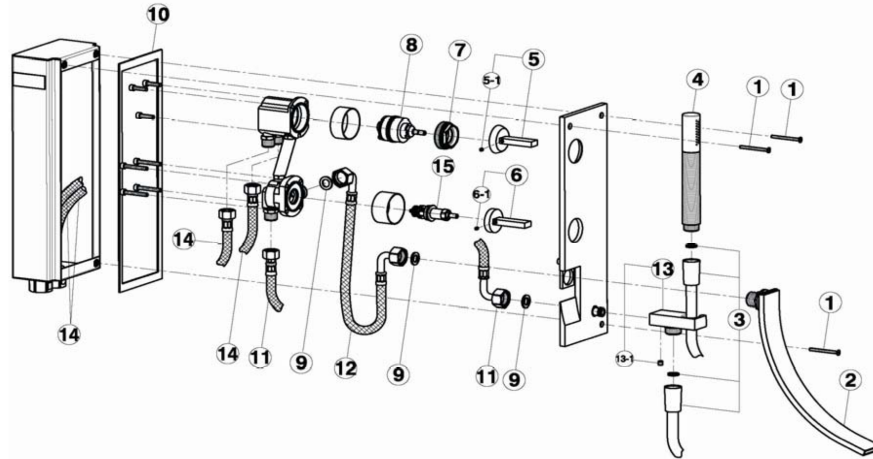

cisal

WA 00110

NR.	DESCRIZIONE DESCRIPTION BESCHREIBUNG DESCRIPTION	N.CODICE CODE NO. WERSKNR. NR.CODE	NR.	DESCRIZIONE DESCRIPTION BESCHREIBUNG DESCRIPTION	N.CODICE CODE NO. WERSKNR. NR.CODE	NR.	DESCRIZIONE DESCRIPTION BESCHREIBUNG DESCRIPTION	N.CODICE CODE NO. WERSKNR. NR.CODE
1	Vite M.4x45 Screw M.4x45 Schraube M.4x45 Vis M.4x45	ZZ944920	6	Leva per deviazione automatica Lever for automatic diverter Hebel fuer automatische Umstellung Lever pour inverseur automatique	ZZ944980	11	Flessibile 350 G.3/8\"F x G.1/2\"F Flex 350 G.3/8\"F x G.1/2\"F Anschluss Schlauch 350 G.3/8\"F x G.1/2\"F	ZZ944930
2	Bocca di erogazione Bath spout Wanneneinlauf Bec d�everseur	ZZ944960	6-1	Grano punta plana inox M.4x4 Screw-stainless steel M.4x4 Madenschraube M.4x4 Vis speciale inox M.4x4	ZZ933280	12	Flessibile 1/2\"F 90� 1/2\"F 90� Flex 1/2\"F 90� 1/2\"F 90� Anschluss Schlauch 1/2\"F 90� 1/2\"F 90� Flex 1/2\"F 90� 1/2\"F 90�	ZZ945030
3	Flex PVC 150 cm �14 1/2\"x1/2\" conico Flex PVC 150 cm �14 1/2\"x1/2\" Braueschl. PVC 150 cm �14 1/2\"x1/2\" Flex.PVC 150 cm �14 1/2\"x1/2\"	ZZ933040	7	Calotta bloccaggio cartuccia Nut for mixing valve Mutter f/Kartusche Ecrou pour cartouche	ZZ944880	13	Supporto doccia Shower holder Brausehalter Support de douche	ZZ945010
4	Doccia minimale Minimal handshower Handbrause minimal Douchette minimal	DS014090	8	Cartuccia monocomando Mixing valve Kartusche Cartouche mitigeurs	ZZ931970	13-1	Grano punta coppa inox M.6x6 Screw-stainless steel M.6x6 Madenschraube M.6x6 Vis speciale inox M.6x6	ZZ933370
5	Lever \"WA\" Hebel \"WA\" Levier \"WA\"	ZZ944870	9	Guarnizione fibra 18,5x11x2 Gasket rubber 18,5x11x2 Fiberdichtung 18,5x11x2 Joint en fibre 18,5x11x2	ZZ927140	14	Flessibile M.11x1 3/8\" L.365 Flex M.11x1 3/8\" L.365 Anschluss Schlauch M.11x1 3/8\" L.365 Flex M.11x1 3/8\" L.365	ZZ928420
5-1	Grano punta plana inox M.4x4 Screw-stainless steel M.4x4 Madenschraube M.4x4 Vis speciale inox M.4x4	ZZ933280	10	Guarnizione per piastra Gasket for plate Dichtung fuer Platte Joint pour plaque	ZZ944970			