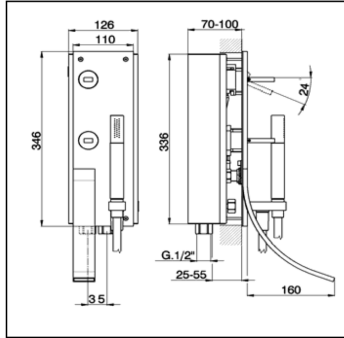

cisal

WA 00110

NR.	DESCRIZIONE DESCRIPTION BESCHREIBUNG DESCRIPTION	N.CODICE CODE NO. WERSKNR. NR.CODE	NR.	DESCRIZIONE DESCRIPTION BESCHREIBUNG DESCRIPTION	N.CODICE CODE NO. WERSKNR. NR.CODE	NR.	DESCRIZIONE DESCRIPTION BESCHREIBUNG DESCRIPTION	N.CODICE CODE NO. WERSKNR. NR.CODE
1	Vite M.4x45 Screw M.4x45 Schraube M.4x45 Vis M.4x45	ZZ944920	6	Leva per deviazione automatica Lever for automatic diverter Hebel fuer automatische Umstellung Lever pour inverseur automatique	ZZ944980	11	Flessibile 350 G.3/8\"F x G.1/2\"F Flex 350 G.3/8\"F x G.1/2\"F Anschluss Schlauch 350 G.3/8\"F x G.1/2\"F	ZZ944930
2	Bocca di erogazione Bath spout Wanneneinlauf Bec d�everseur	ZZ944960	6-1	Grano punta plana inox M.4x4 Screw-stainless steel M.4x4 Madenschraube M.4x4 Vis speciale inox M.4x4	ZZ933280	12	Flessibile 1/2\"F 90� 1/2\"F 90� Flex 1/2\"F 90� 1/2\"F 90� Anschluss Schlauch 1/2\"F 90� 1/2\"F 90� Flex 1/2\"F 90� 1/2\"F 90�	ZZ945030
3	Flex PVC 150 cm �14 1/2\"x1/2\" conico Flex PVC 150 cm �14 1/2\"x1/2\" Braueschl. PVC 150 cm �14 1/2\"x1/2\" Flex.PVC 150 cm �14 1/2\"x1/2\"	ZZ933040	7	Calotta bloccaggio cartuccia Nut for mixing valve Mutter f/Kartusche Ecrou pour cartouche	ZZ944880	13	Supporto doccia Shower holder Brausehalter Support de douche	ZZ945010
4	Doccia minimale Minimal handshower Handbrause minimal Douchette minimal	DS014090	8	Cartuccia monocomando Mixing valve Kartusche Cartouche mitigeurs	ZZ931970	13-1	Grano punta coppa inox M.6x6 Screw-stainless steel M.6x6 Madenschraube M.6x6 Vis speciale inox M.6x6	ZZ933370
5	Lever \"WA\" Hebel \"WA\" Levier \"WA\"	ZZ944870	9	Guarnizione fibra 18,5x11x2 Gasket rubber 18,5x11x2 Fiberdichtung 18,5x11x2 Joint en fibre 18,5x11x2	ZZ927140	14	Flessibile M.11x1 3/8\" L.365 Flex M.11x1 3/8\" L.365 Anschluss Schlauch M.11x1 3/8\" L.365 Flex M.11x1 3/8\" L.365	ZZ928420
5-1	Grano punta plana inox M.4x4 Screw-stainless steel M.4x4 Madenschraube M.4x4 Vis speciale inox M.4x4	ZZ933280	10	Guarnizione per piastra Gasket for plate Dichtung fuer Platte Joint pour plaque	ZZ944970			