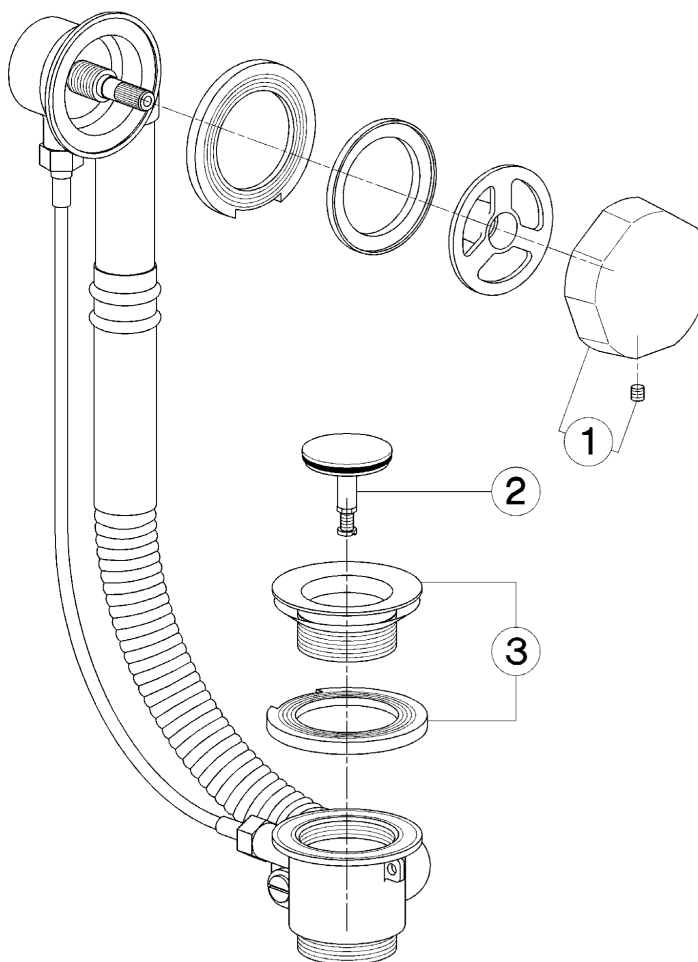

## Bath drain COMPONENTS\_ZA005700

MODEL **ZA005700**

Bath drain

## Bath drain COMPONENTS\_ZA005700

**cisal**

### ZA 00570

- Colonna scarico vasca
- Bath drain
- Wannen-Abflussgarnitur 1"1/2
- Vidage de baignoire

NR.	DESCRIZIONE DESCRIPTION BESCHREIBUNG DÉSCRIPTION	N. CODICE CODE NO. WERKSNR. NR. CODE	NR.	DESCRIZIONE DESCRIPTION BESCHREIBUNG DÉSCRIPTION	N. CODICE CODE NO. WERKSNR. NR. CODE	NR.	DESCRIZIONE DESCRIPTION BESCHREIBUNG DÉSCRIPTION	N. CODICE CODE NO. WERKSNR. NR. CODE
1	Maniglia colonna scarico vasca Handle Griff / Abflussgarnitur Croisillon	ZZ 92790 0						
2	Tappo completo colonna scarico vasca Plug for bath drain Stopfen / Abflussg. kpl Bonde - vidage baignoire	ZZ 92794 0						
3	Piletta completa per colonna scarico vasca Waste for bath drain Abfluss / Abflussgarnitur Crépine pour baignoire	ZZ 92795 0						