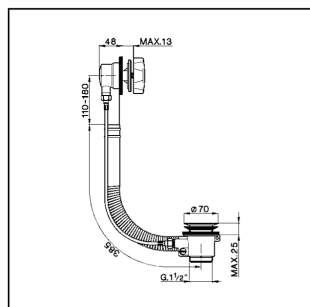

Bath drain COMPONENTS_ZA005700

MODEL **ZA005700**

Bath drain

AVAILABLE FINISHINGS

-  **21** 21 Chrome
-  **26** 26 Old Copper
-  **27** 27 Old Bronze
-  **2A** 2A Satin Brushed Nickel
-  **40** 40 Matt Black

CHARACTERISTICS

Bath drain COMPONENTS_ZA005700

cisal

ZA 00570

- Colonna scarico vasca
- Bath drain
- Wannen-Abflussgarnitur 1"1/2
- Vidage de baignoire

NR.	DESCRIZIONE DESCRIPTION BESCHREIBUNG DÉSCRIPTION	N. CODICE CODE NO. WERKSNR. NR. CODE	NR.	DESCRIZIONE DESCRIPTION BESCHREIBUNG DÉSCRIPTION	N. CODICE CODE NO. WERKSNR. NR. CODE	NR.	DESCRIZIONE DESCRIPTION BESCHREIBUNG DÉSCRIPTION	N. CODICE CODE NO. WERKSNR. NR. CODE
1	Maniglia colonna scarico vasca Handle Griff / Abflussgarnitur Crosillon	ZZ 92790 0						
2	Tappo completo colonna scarico vasca Plug for bath drain Stopfen / Abflussg. kpl Bonde - vidage baignoire	ZZ 92794 0						
3	Piletta completa per colonna scarico vasca Waste for bath drain Abfluss / Abflussgarnitur Crépine pour baignoire	ZZ 92795 0						