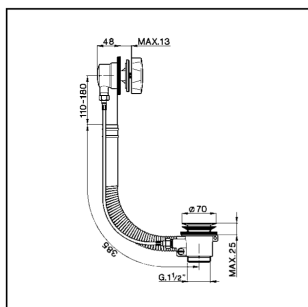

### ZA 00570

- Colonna scarico vasca
- Bath drain
- Wannen-Abflussgarnitur 1"1/2
- Vidage de baignoire

NR.	DESCRIZIONE DESCRIPTION BESCHREIBUNG DÉSCRIPTION	N. CODICE CODE NO. WERKSNR. NR. CODE	NR.	DESCRIZIONE DESCRIPTION BESCHREIBUNG DÉSCRIPTION	N. CODICE CODE NO. WERKSNR. NR. CODE	NR.	DESCRIZIONE DESCRIPTION BESCHREIBUNG DÉSCRIPTION	N. CODICE CODE NO. WERKSNR. NR. CODE
1	Maniglia colonna scarico vasca Handle Griff / Abflussgarnitur Croisillon	ZZ 92790 0						
2	Tappo completo colonna scarico vasca Plug for bath drain Stopfen / Abflussg. kpl Bonde - vidage baignoire	ZZ 92794 0						
3	Piletta completa per colonna scarico vasca Waste for bath drain Abfluss / Abflussgarnitur Crépine pour baignoire	ZZ 92795 0						