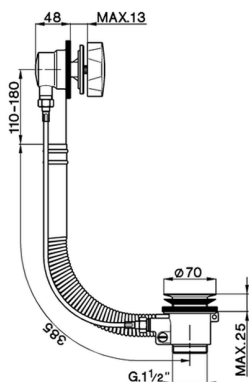

Bath drain COMPONENTS_ZA005700

MODEL **ZA005700**

Bath drain

AVAILABLE FINISHINGS

-  **21** 21 Chrome
-  **26** 26 Old Copper
-  **27** 27 Old Bronze
-  **2A** 2A Satin Brushed Nickel
-  **40** 40 Matt Black

CHARACTERISTICS

Bath drain COMPONENTS_ZA005700

cisal

ZA 00570

- Colonna scarico vasca
- Bath drain
- Wannen-Abflussgarnitur 1"1/2
- Vidage de baignoire

NR.	DESCRIZIONE DESCRIPTION BESCHREIBUNG DÉSCRIPTION	N. CODICE CODE NO. WERKSNR. NR. CODE	NR.	DESCRIZIONE DESCRIPTION BESCHREIBUNG DÉSCRIPTION	N. CODICE CODE NO. WERKSNR. NR. CODE	NR.	DESCRIZIONE DESCRIPTION BESCHREIBUNG DÉSCRIPTION	N. CODICE CODE NO. WERKSNR. NR. CODE
1	Maniglia colonna scarico vasca Handle Griff / Abflussgarnitur Crosillon	ZZ 92790 0						
2	Tappo completo colonna scarico vasca Plug for bath drain Stopfen / Abflussg. kpl Bonde - vidage baignoire	ZZ 92794 0						
3	Piletta completa per colonna scarico vasca Waste for bath drain Abfluss / Abflussgarnitur Crépine pour baignoire	ZZ 92795 0						