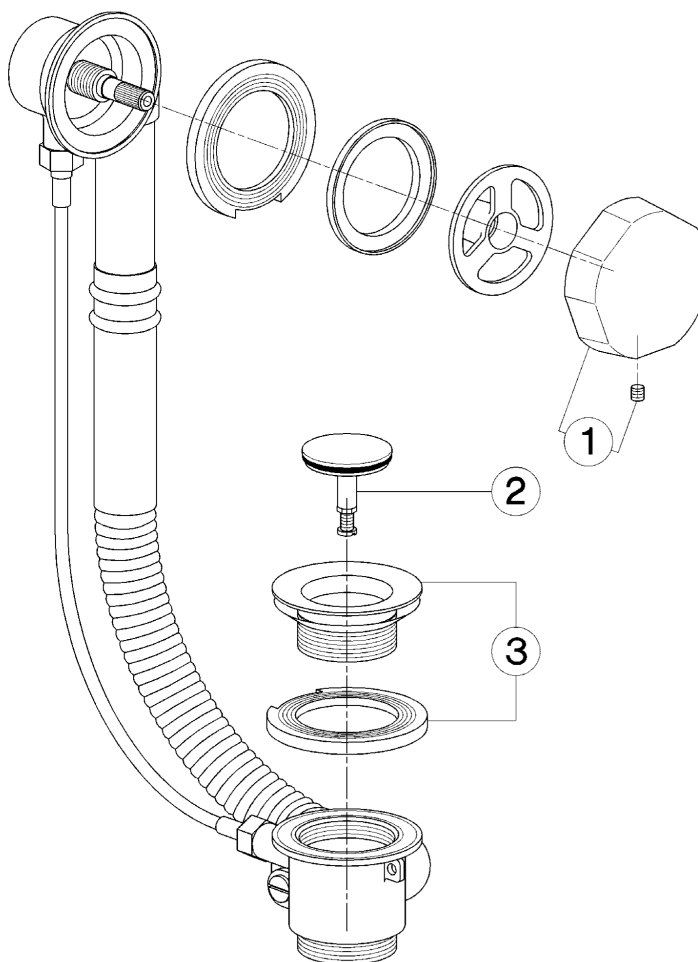

Bath drain COMPONENTS_ZA005700

MODEL **ZA005700**

Bath drain

AVAILABLE FINISHINGS

-  **21** 21 Chrome
-  **26** 26 Old Copper
-  **27** 27 Old Bronze
-  **2A** 2A Satin Brushed Nickel
-  **40** 40 Matt Black

CHARACTERISTICS

Bath drain COMPONENTS_ZA005700

cisal

ZA 00570

- Colonna scarico vasca
- Bath drain
- Wannen-Abflussgarnitur 1"1/2
- Vidage de baignoire

NR.	DESCRIZIONE DESCRIPTION BESCHREIBUNG DÉSCRIPTION	N. CODICE CODE NO. WERKSNR. NR. CODE	NR.	DESCRIZIONE DESCRIPTION BESCHREIBUNG DÉSCRIPTION	N. CODICE CODE NO. WERKSNR. NR. CODE	NR.	DESCRIZIONE DESCRIPTION BESCHREIBUNG DÉSCRIPTION	N. CODICE CODE NO. WERKSNR. NR. CODE
1	Maniglia colonna scarico vasca Handle Griff / Abflussgarnitur Crosillon	ZZ 92790 0						
2	Tappo completo colonna scarico vasca Plug for bath drain Stopfen / Abflussg. kpl Bonde - vidage baignoire	ZZ 92794 0						
3	Piletta completa per colonna scarico vasca Waste for bath drain Abfluss / Abflussgarnitur Crépine pour baignoire	ZZ 92795 0						

ZA.8

ZA005700

<https://en.cisal.it/bath-drain-components-za005700>

2026-04-06