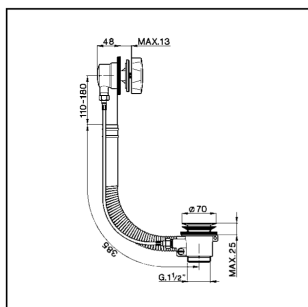

Bath drain COMPONENTS_ZA005700

MODEL **ZA005700**

Bath drain

AVAILABLE FINISHINGS

-  **21** 21 Chrome
-  **26** 26 Old Copper
-  **27** 27 Old Bronze
-  **2A** 2A Satin Brushed Nickel
-  **40** 40 Matt Black

CHARACTERISTICS

Bath drain COMPONENTS_ZA005700

cisal

ZA 00570

- Colonna scarico vasca
- Bath drain
- Wannen-Ablaufgarnitur 1"1/2
- Vidage de baignoire

NR.	DESCRIZIONE DESCRIPTION BESCHREIBUNG DÉSCRIPTION	N. CODICE CODE NO. WERKSNR. NR. CODE	NR.	DESCRIZIONE DESCRIPTION BESCHREIBUNG DÉSCRIPTION	N. CODICE CODE NO. WERKSNR. NR. CODE	NR.	DESCRIZIONE DESCRIPTION BESCHREIBUNG DÉSCRIPTION	N. CODICE CODE NO. WERKSNR. NR. CODE
1	Maniglia colonna scarico vasca Handle Griff / Ablaufgarnitur Croisillon	ZZ 92790 0						
2	Tappo completo colonna scarico vasca Plug for bath drain Stopfen / Ablaufg. kpl Bonde - vidage baignoire	ZZ 92794 0						
3	Piletta completa per colonna scarico vasca Waste for bath drain Ablauf / Ablaufgarnitur Crépine pour baignoire	ZZ 92795 0						