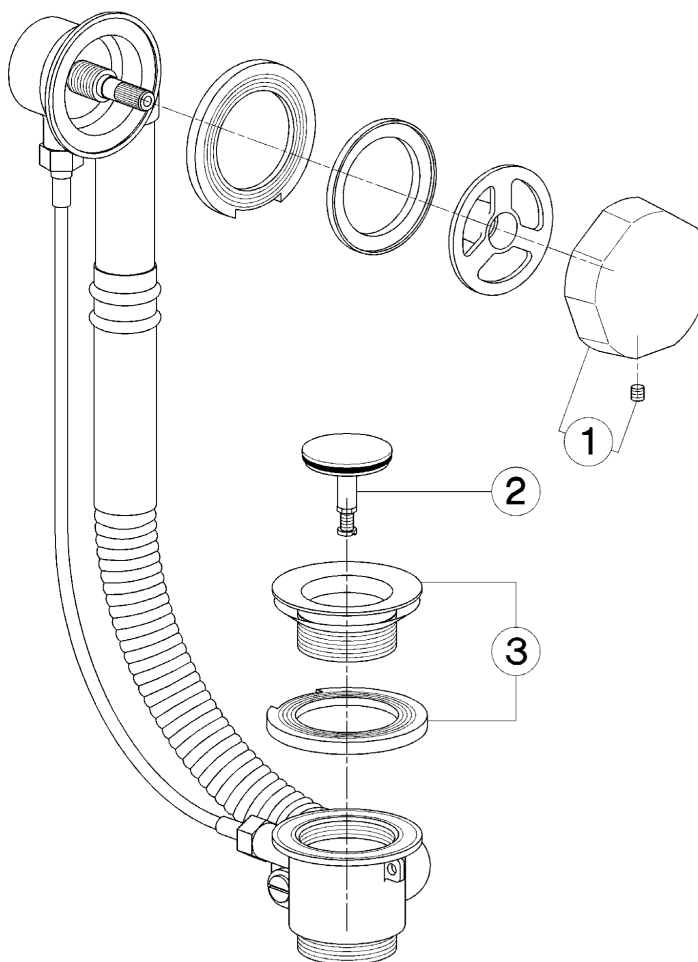

Bath drain COMPONENTS_ZA005700

MODEL **ZA005700**

Bath drain

AVAILABLE FINISHINGS

-  **21** 21 Chrome
-  **26** 26 Old Copper
-  **27** 27 Old Bronze
-  **2A** 2A Satin Brushed Nickel
-  **40** 40 Matt Black

CHARACTERISTICS

Bath drain COMPONENTS_ZA005700

cisal

ZA 00570

- Colonna scarico vasca
- Bath drain
- Wannen-Abflussgarnitur 1"1/2
- Vidage de baignoire

NR.	DESCRIZIONE DESCRIPTION BESCHREIBUNG DÉSCRIPTION	N. CODICE CODE NO. WERKSNR. NR. CODE	NR.	DESCRIZIONE DESCRIPTION BESCHREIBUNG DÉSCRIPTION	N. CODICE CODE NO. WERKSNR. NR. CODE	NR.	DESCRIZIONE DESCRIPTION BESCHREIBUNG DÉSCRIPTION	N. CODICE CODE NO. WERKSNR. NR. CODE
1	Maniglia colonna scarico vasca Handle Griff / Abflussgarnitur Croisillon	ZZ 92790 0						
2	Tappo completo colonna scarico vasca Plug for bath drain Stopfen / Abflussg. kpl Bonde - vidage baignoire	ZZ 92794 0						
3	Piletta completa per colonna scarico vasca Waste for bath drain Abfluss / Abflussgarnitur Crépine pour baignoire	ZZ 92795 0						

ZA.8

ZA005700

<https://en.cisal.it/bath-drain-components-za005700>

2026-05-01