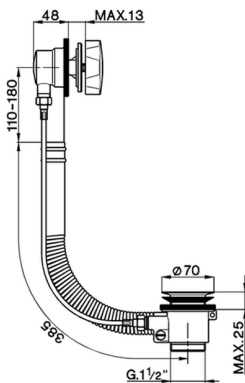

Bath drain COMPONENTS_ZA005700

MODEL **ZA005700**

Bath drain

AVAILABLE FINISHINGS

-  **21** 21 Chrome
-  **26** 26 Old Copper
-  **27** 27 Old Bronze
-  **2A** 2A Satin Brushed Nickel
-  **40** 40 Matt Black

CHARACTERISTICS

Bath drain COMPONENTS_ZA005700

cisal

ZA 00570

- Colonna scarico vasca
- Bath drain
- Wannen-Ablaufgarnitur 1"1/2
- Vidage de baignoire

NR.	DESCRIZIONE DESCRIPTION BESCHREIBUNG DÉSCRIPTION	N. CODICE CODE NO. WERKSNR. NR. CODE	NR.	DESCRIZIONE DESCRIPTION BESCHREIBUNG DÉSCRIPTION	N. CODICE CODE NO. WERKSNR. NR. CODE	NR.	DESCRIZIONE DESCRIPTION BESCHREIBUNG DÉSCRIPTION	N. CODICE CODE NO. WERKSNR. NR. CODE
1	Maniglia colonna scarico vasca Handle Griff / Ablaufgarnitur Croisillon	ZZ 92790 0						
2	Tappo completo colonna scarico vasca Plug for bath drain Stopfen / Ablaufg. kpl Bonde - vidage baignoire	ZZ 92794 0						
3	Piletta completa per colonna scarico vasca Waste for bath drain Ablauf / Ablaufgarnitur Crépine pour baignoire	ZZ 92795 0						