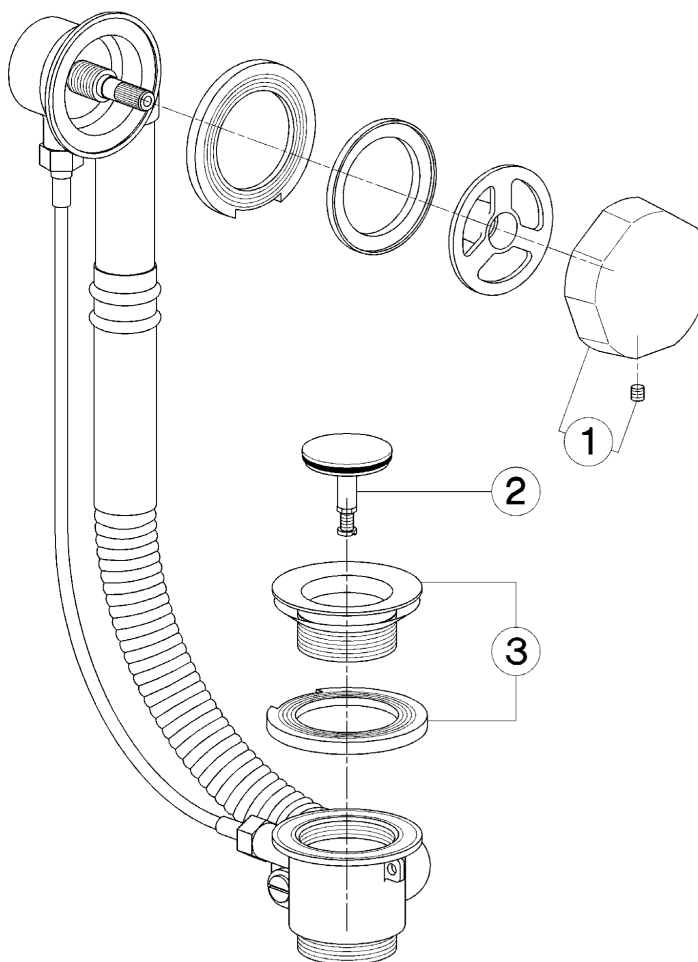

Bath drain COMPONENTS_ZA005700

MODEL **ZA005700**

Bath drain

AVAILABLE FINISHINGS

-  **21** 21 Chrome
-  **26** 26 Old Copper
-  **27** 27 Old Bronze
-  **2A** 2A Satin Brushed Nickel
-  **40** 40 Matt Black

CHARACTERISTICS

Bath drain COMPONENTS_ZA005700

cisal

ZA 00570

- Colonna scarico vasca
- Bath drain
- Wannen-Ablaufgarnitur 1"1/2
- Vidage de baignoire

NR.	DESCRIZIONE DESCRIPTION BESCHREIBUNG DÉSCRIPTION	N. CODICE CODE NO. WERKSNR. NR. CODE	NR.	DESCRIZIONE DESCRIPTION BESCHREIBUNG DÉSCRIPTION	N. CODICE CODE NO. WERKSNR. NR. CODE	NR.	DESCRIZIONE DESCRIPTION BESCHREIBUNG DÉSCRIPTION	N. CODICE CODE NO. WERKSNR. NR. CODE
1	Maniglia colonna scarico vasca Handle Griff / Ablaufgarnitur Croisillon	ZZ 92790 0						
2	Tappo completo colonna scarico vasca Plug for bath drain Stopfen / Ablaufg. kpl Bonde - vidage baignoire	ZZ 92794 0						
3	Piletta completa per colonna scarico vasca Waste for bath drain Ablauf / Ablaufgarnitur Crépine pour baignoire	ZZ 92795 0						

ZA.8

ZA005700

<https://en.cisal.it/bath-drain-components-za005700>

2026-06-13