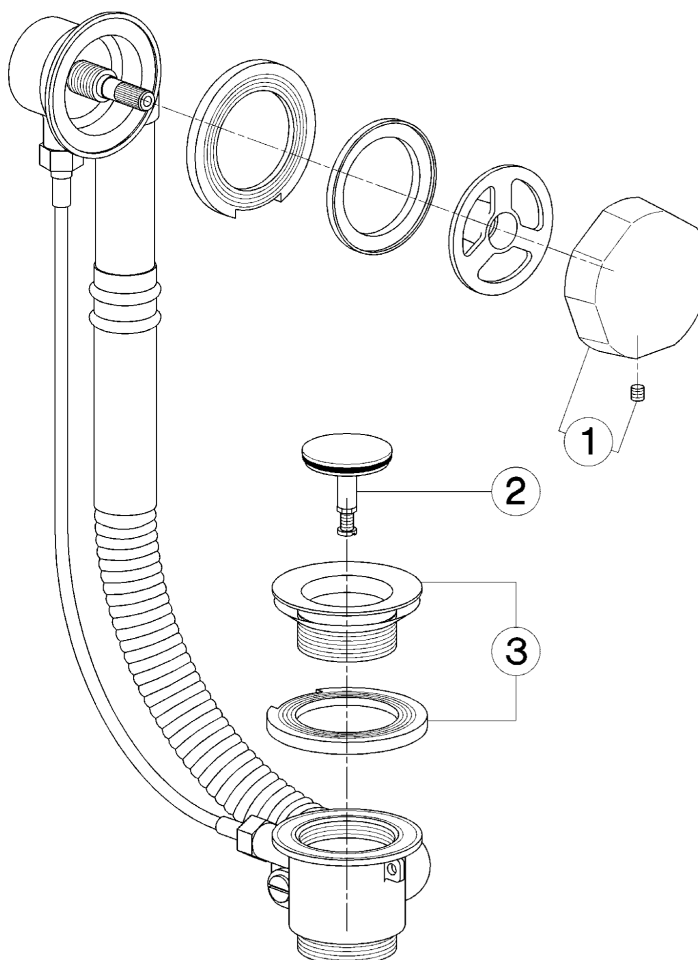

Bath drain COMPONENTS_ZA005700

cisal

ZA 00570

- Colonna scarico vasca
- Bath drain
- Wannen-Abflussgarnitur 1"1/2
- Vidage de baignoire

NR.	DESCRIZIONE DESCRIPTION BESCHREIBUNG DÉSCRIPTION	N. CODICE CODE NO. WERKSNR. NR. CODE	NR.	DESCRIZIONE DESCRIPTION BESCHREIBUNG DÉSCRIPTION	N. CODICE CODE NO. WERKSNR. NR. CODE	NR.	DESCRIZIONE DESCRIPTION BESCHREIBUNG DÉSCRIPTION	N. CODICE CODE NO. WERKSNR. NR. CODE
1	Maniglia colonna scarico vasca Handle Griff / Abflussgarnitur Croisillon	ZZ 92790 0						
2	Tappo completo colonna scarico vasca Plug for bath drain Stopfen / Abflussg. kpl Bonde - vidage baignoire	ZZ 92794 0						
3	Piletta completa per colonna scarico vasca Waste for bath drain Abfluss / Abflussgarnitur Crépine pour baignoire	ZZ 92795 0						

ZA.8

ZA005700

<https://en.cisal.it/bath-drain-components-za005700>

2026-05-01