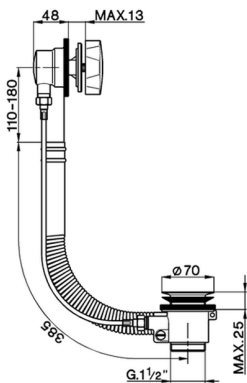

Bath drain COMPONENTS_ZA005700

MODEL **ZA005700**

Bath drain

AVAILABLE FINISHINGS

-  **21** 21 Chrome
-  **26** 26 Old Copper
-  **27** 27 Old Bronze
-  **2A** 2A Satin Brushed Nickel
-  **40** 40 Matt Black

CHARACTERISTICS

Bath drain COMPONENTS_ZA005700

cisal

ZA 00570

- Colonna scarico vasca
- Bath drain
- Wannen-Abflaugarnitur 1"1/2
- Vidage de baignoire

NR.	DESCRIZIONE DESCRIPTION BESCHREIBUNG DÉSCRIPTION	N. CODICE CODE NO. WERKSNR. NR. CODE	NR.	DESCRIZIONE DESCRIPTION BESCHREIBUNG DÉSCRIPTION	N. CODICE CODE NO. WERKSNR. NR. CODE	NR.	DESCRIZIONE DESCRIPTION BESCHREIBUNG DÉSCRIPTION	N. CODICE CODE NO. WERKSNR. NR. CODE
1	Maniglia colonna scarico vasca Handle Griff / Abflaugarnitur Crosillon	ZZ 92790 0						
2	Tappo completo colonna scarico vasca Plug for bath drain Stopfen / Abflaug. kpl Bonde - vidage baignoire	ZZ 92794 0						
3	Piletta completa per colonna scarico vasca Waste for bath drain Abflaut / Abflaugarnitur Crépine pour baignoire	ZZ 92795 0						