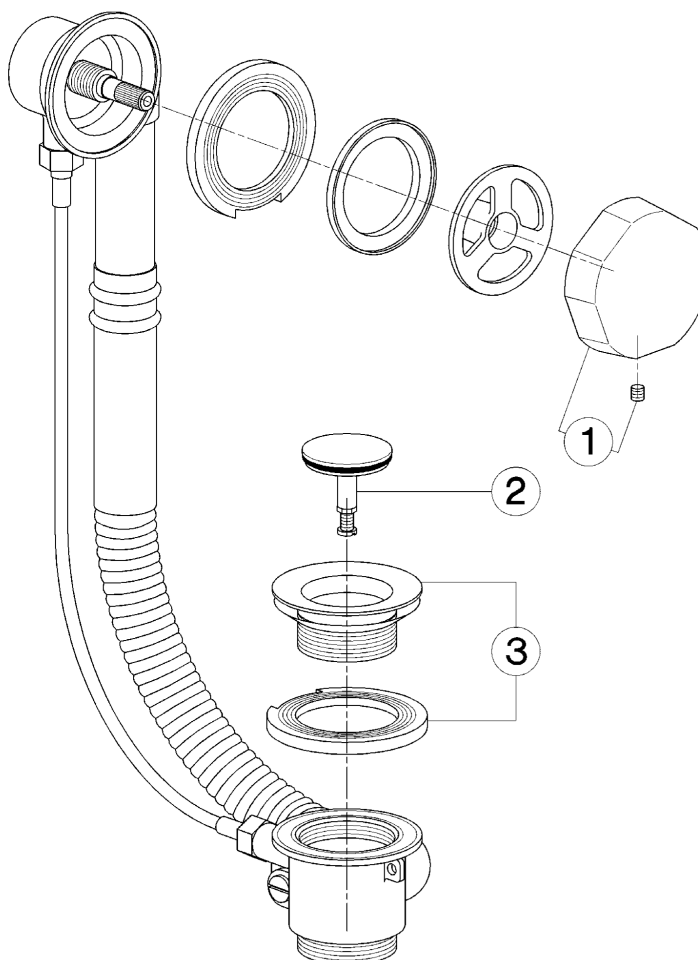

Bath drain COMPONENTS_ZA005700

MODEL **ZA005700**

Bath drain

AVAILABLE FINISHINGS

-  **21** 21 Chrome
-  **26** 26 Old Copper
-  **27** 27 Old Bronze
-  **2A** 2A Satin Brushed Nickel
-  **40** 40 Matt Black

CHARACTERISTICS

Bath drain COMPONENTS_ZA005700

cisal

ZA 00570

- Colonna scarico vasca
- Bath drain
- Wannen-Abflaugarnitur 1"1/2
- Vidage de baignoire

NR.	DESCRIZIONE DESCRIPTION BESCHREIBUNG DÉSCRIPTION	N. CODICE CODE NO. WERKSNR. NR. CODE	NR.	DESCRIZIONE DESCRIPTION BESCHREIBUNG DÉSCRIPTION	N. CODICE CODE NO. WERKSNR. NR. CODE	NR.	DESCRIZIONE DESCRIPTION BESCHREIBUNG DÉSCRIPTION	N. CODICE CODE NO. WERKSNR. NR. CODE
1	Maniglia colonna scarico vasca Handle Griff / Abflaugarnitur Crosillon	ZZ 92790 0						
2	Tappo completo colonna scarico vasca Plug for bath drain Stopfen / Abflaug. kpl Bonde - vidage baignoire	ZZ 92794 0						
3	Piletta completa per colonna scarico vasca Waste for bath drain Abflaut / Abflaugarnitur Crépine pour baignoire	ZZ 92795 0						

ZA.8

ZA005700

<https://en.cisal.it/bath-drain-components-za005700>

2026-06-17