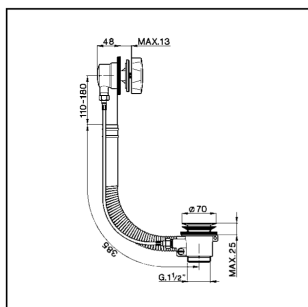

Bath drain COMPONENTS_ZA005700

MODEL **ZA005700**

Bath drain

AVAILABLE FINISHINGS

-  **21** 21 Chrome
-  **26** 26 Old Copper
-  **27** 27 Old Bronze
-  **2A** 2A Satin Brushed Nickel
-  **40** 40 Matt Black

CHARACTERISTICS

Bath drain COMPONENTS_ZA005700

cisal

ZA 00570

- Colonna scarico vasca
- Bath drain
- Wannen-Abflaugarnitur 1"1/2
- Vidage de baignoire

NR.	DESCRIZIONE DESCRIPTION BESCHREIBUNG DÉSCRIPTION	N. CODICE CODE NO. WERKSNR. NR. CODE	NR.	DESCRIZIONE DESCRIPTION BESCHREIBUNG DÉSCRIPTION	N. CODICE CODE NO. WERKSNR. NR. CODE	NR.	DESCRIZIONE DESCRIPTION BESCHREIBUNG DÉSCRIPTION	N. CODICE CODE NO. WERKSNR. NR. CODE
1	Maniglia colonna scarico vasca Handle Griff / Abflaugarnitur Crosillon	ZZ 92790 0						
2	Tappo completo colonna scarico vasca Plug for bath drain Stopfen / Abflaug. kpl Bonde - vidage baignoire	ZZ 92794 0						
3	Piletta completa per colonna scarico vasca Waste for bath drain Abflaut / Abflaugarnitur Crépine pour baignoire	ZZ 92795 0						