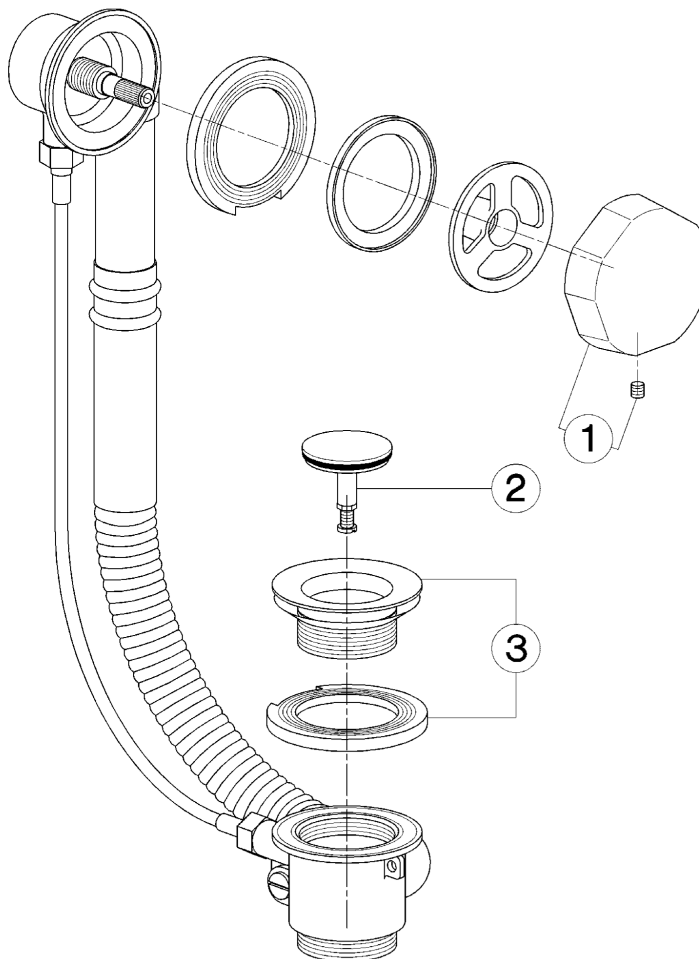

Bath drain COMPONENTS_ZA005700

MODEL **ZA005700**

Bath drain

AVAILABLE FINISHINGS

-  **21** 21 Chrome
-  **26** 26 Old Copper
-  **27** 27 Old Bronze
-  **2A** 2A Satin Brushed Nickel
-  **40** 40 Matt Black

CHARACTERISTICS

Bath drain COMPONENTS_ZA005700

cisal

ZA 00570

- Colonna scarico vasca
- Bath drain
- Wannen-Abflussgarnitur 1"1/2
- Vidage de baignoire

NR.	DESCRIZIONE DESCRIPTION BESCHREIBUNG DÉSCRIPTION	N. CODICE CODE NO. WERKSNR. NR. CODE	NR.	DESCRIZIONE DESCRIPTION BESCHREIBUNG DÉSCRIPTION	N. CODICE CODE NO. WERKSNR. NR. CODE	NR.	DESCRIZIONE DESCRIPTION BESCHREIBUNG DÉSCRIPTION	N. CODICE CODE NO. WERKSNR. NR. CODE
1	Maniglia colonna scarico vasca Handle Griff / Abflussgarnitur Croisillon	ZZ 92790 0						
2	Tappo completo colonna scarico vasca Plug for bath drain Stopfen / Abflussg. kpl Bonde - vidage baignoire	ZZ 92794 0						
3	Piletta completa per colonna scarico vasca Waste for bath drain Abfluss / Abflussgarnitur Crépine pour baignoire	ZZ 92795 0						

ZA.8

ZA005700

<https://en.cisal.it/bath-drain-components-za005700>

2026-05-03