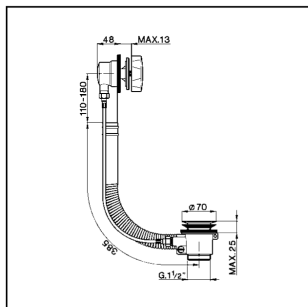

Bath drain COMPONENTS_ZA005700

MODEL **ZA005700**

Bath drain

AVAILABLE FINISHINGS

-  **21** 21 Chrome
-  **26** 26 Old Copper
-  **27** 27 Old Bronze
-  **2A** 2A Satin Brushed Nickel
-  **40** 40 Matt Black

CHARACTERISTICS

Bath drain COMPONENTS_ZA005700

cisal

ZA 00570

- Colonna scarico vasca
- Bath drain
- Wannen-Abflussgarnitur 1"1/2
- Vidage de baignoire

NR.	DESCRIZIONE DESCRIPTION BESCHREIBUNG DÉSCRIPTION	N. CODICE CODE NO. WERKSNR. NR. CODE	NR.	DESCRIZIONE DESCRIPTION BESCHREIBUNG DÉSCRIPTION	N. CODICE CODE NO. WERKSNR. NR. CODE	NR.	DESCRIZIONE DESCRIPTION BESCHREIBUNG DÉSCRIPTION	N. CODICE CODE NO. WERKSNR. NR. CODE
1	Maniglia colonna scarico vasca Handle Griff / Abflussgarnitur Croisillon	ZZ 92790 0						
2	Tappo completo colonna scarico vasca Plug for bath drain Stopfen / Abflussg. kpl Bonde - vidage baignoire	ZZ 92794 0						
3	Piletta completa per colonna scarico vasca Waste for bath drain Abfluss / Abflussgarnitur Crépine pour baignoire	ZZ 92795 0						