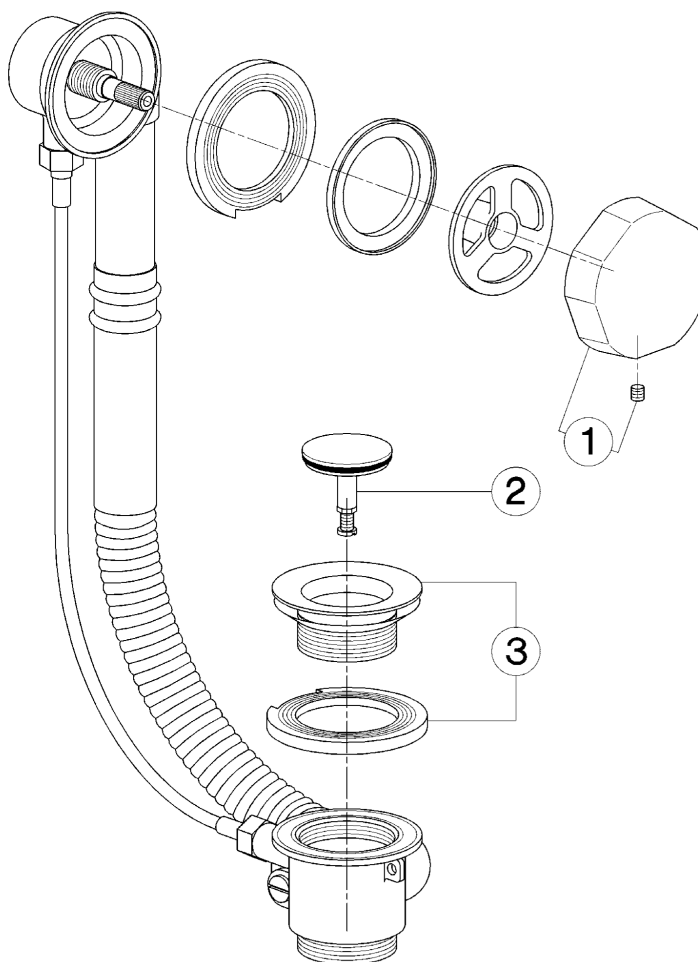

Bath drain COMPONENTS_ZA005700

cisal

ZA 00570

- Colonna scarico vasca
- Bath drain
- Wannen-Abflussgarnitur 1"1/2
- Vidage de baignoire

NR.	DESCRIZIONE DESCRIPTION BESCHREIBUNG DÉSCRIPTION	N. CODICE CODE NO. WERKSNR. NR. CODE	NR.	DESCRIZIONE DESCRIPTION BESCHREIBUNG DÉSCRIPTION	N. CODICE CODE NO. WERKSNR. NR. CODE	NR.	DESCRIZIONE DESCRIPTION BESCHREIBUNG DÉSCRIPTION	N. CODICE CODE NO. WERKSNR. NR. CODE
1	Maniglia colonna scarico vasca Handle Griff / Abflussgarnitur Croisillon	ZZ 92790 0						
2	Tappo completo colonna scarico vasca Plug for bath drain Stopfen / Abflussg. kpl Bonde - vidage baignoire	ZZ 92794 0						
3	Piletta completa per colonna scarico vasca Waste for bath drain Abfluss / Abflussgarnitur Crépine pour baignoire	ZZ 92795 0						

ZA.8

ZA005700

<https://en.cisal.it/bath-drain-components-za005700>

2026-04-06