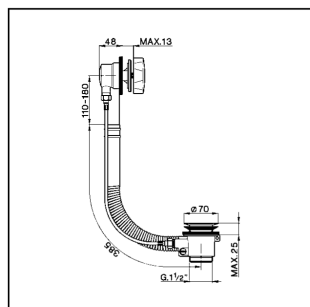

Bath drain COMPONENTS_ZA005700

cisal

ZA 00570

- Colonna scarico vasca
- Bath drain
- Wannen-Abflussgarnitur 1"1/2
- Vidage de baignoire

NR.	DESCRIZIONE DESCRIPTION BESCHREIBUNG DÉSCRIPTION	N. CODICE CODE NO. WERKSNR. NR. CODE	NR.	DESCRIZIONE DESCRIPTION BESCHREIBUNG DÉSCRIPTION	N. CODICE CODE NO. WERKSNR. NR. CODE	NR.	DESCRIZIONE DESCRIPTION BESCHREIBUNG DÉSCRIPTION	N. CODICE CODE NO. WERKSNR. NR. CODE
1	Maniglia colonna scarico vasca Handle Griff / Abflussgarnitur Croisillon	ZZ 92790 0						
2	Tappo completo colonna scarico vasca Plug for bath drain Stopfen / Abflussg. kpl Bonde - vidage baignoire	ZZ 92794 0						
3	Piletta completa per colonna scarico vasca Waste for bath drain Abfluss / Abflussgarnitur Crépine pour baignoire	ZZ 92795 0						

ZA.8

ZA005700

<https://en.cisal.it/bath-drain-components-za005700>

2026-04-06