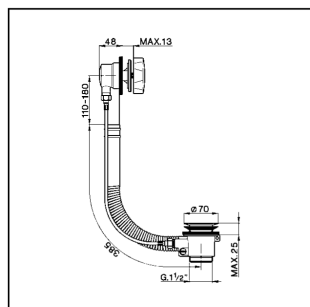

### ZA 00570

- Colonna scarico vasca
- Bath drain
- Wannen-Abflussgarnitur 1"1/2
- Vidage de baignoire

NR.	DESCRIZIONE DESCRIPTION BESCHREIBUNG DÉSCRIPTION	N. CODICE CODE NO. WERKSNR. NR. CODE	NR.	DESCRIZIONE DESCRIPTION BESCHREIBUNG DÉSCRIPTION	N. CODICE CODE NO. WERKSNR. NR. CODE	NR.	DESCRIZIONE DESCRIPTION BESCHREIBUNG DÉSCRIPTION	N. CODICE CODE NO. WERKSNR. NR. CODE
1	Maniglia colonna scarico vasca Handle Griff / Abflussgarnitur Crosillon	ZZ 92790 0						
2	Tappo completo colonna scarico vasca Plug for bath drain Stopfen / Abflussg. kpl Bonde - vidage baignoire	ZZ 92794 0						
3	Piletta completa per colonna scarico vasca Waste for bath drain Abfluss / Abflussgarnitur Crépine pour baignoire	ZZ 92795 0						