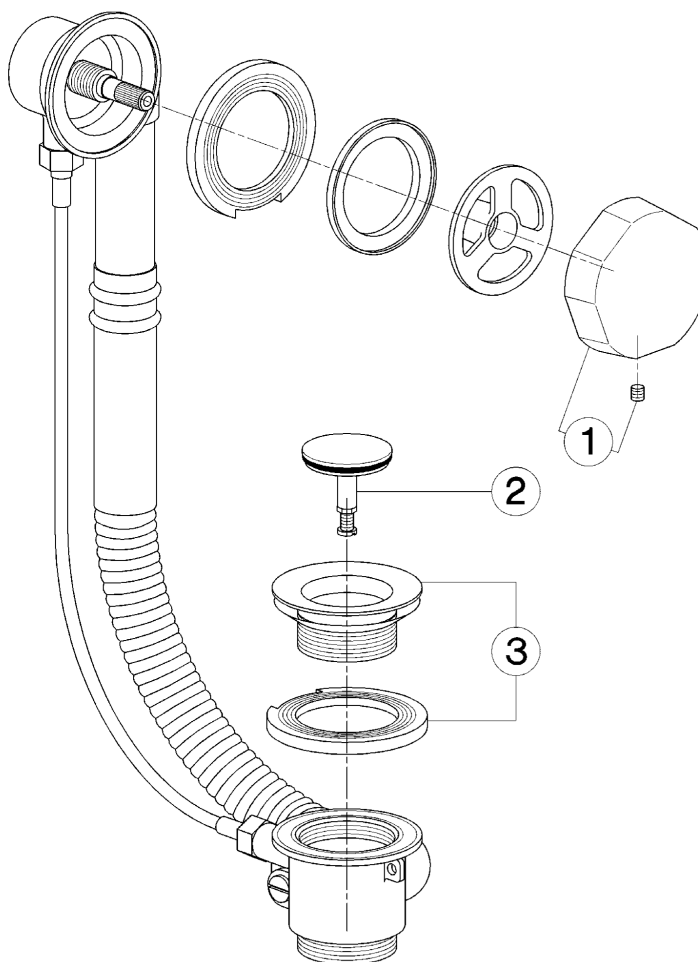

## Bath drain COMPONENTS\_ZA005700

MODEL **ZA005700**

Bath drain

## Bath drain COMPONENTS\_ZA005700

**cisal**

### ZA 00570

- Colonna scarico vasca
- Bath drain
- Wannen-Abflussgarnitur 1"1/2
- Vidage de baignoire

NR.	DESCRIZIONE DESCRIPTION BESCHREIBUNG DÉSCRIPTION	N. CODICE CODE NO. WERKSNR. NR. CODE	NR.	DESCRIZIONE DESCRIPTION BESCHREIBUNG DÉSCRIPTION	N. CODICE CODE NO. WERKSNR. NR. CODE	NR.	DESCRIZIONE DESCRIPTION BESCHREIBUNG DÉSCRIPTION	N. CODICE CODE NO. WERKSNR. NR. CODE
1	Maniglia colonna scarico vasca Handle Griff / Abflussgarnitur Crosillon	ZZ 92790 0						
2	Tappo completo colonna scarico vasca Plug for bath drain Stopfen / Abflussg. kpl Bonde - vidage baignoire	ZZ 92794 0						
3	Piletta completa per colonna scarico vasca Waste for bath drain Abfluss / Abflussgarnitur Crépine pour baignoire	ZZ 92795 0						