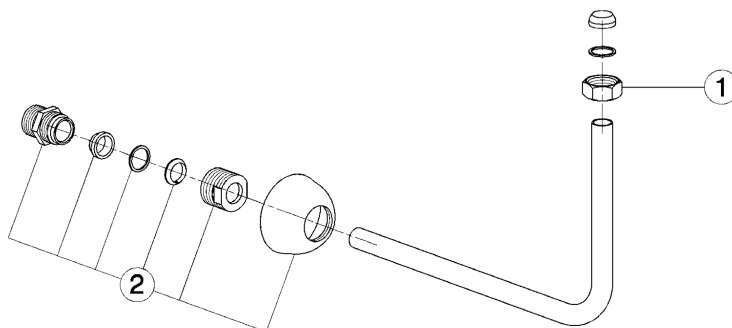

## Basin supply valve COMPONENTS\_ZA002840

### ZA 00284

- Squadretta per batterie
- Basin supply tube
- Verbindung-Waschtisch-Wand 1/2"x1/2"
- Tube d'alimentation pour mélangeurs lavabo

NR.	DESCRIZIONE DESCRIPTION BESCHREIBUNG DÉSCRIPTION	N. CODICE CODE NO. WERKSNR. NR. CODE	NR.	DESCRIZIONE DESCRIPTION BESCHREIBUNG DÉSCRIPTION	N. CODICE CODE NO. WERKSNR. NR. CODE	NR.	DESCRIZIONE DESCRIPTION BESCHREIBUNG DÉSCRIPTION	N. CODICE CODE NO. WERKSNR. NR. CODE
1	Calotta 1/2" H.10 Ø14,5 Nur 1/2" H.10 Ø14,5 Mutter 1/2" H.10 Ø14,5 Ecran 1/2" H.10 Ø14,5	ZZ 92629 0						
2	Nipples Ø14 e rosone rubinetto sottoilavabo Nipples with escutcheon Ø14 Nippel m/Rosette Ø14 Nipples + rosace Ø14	ZZ 90194 0						

ZA.5

ZA002840

<https://en.cisal.it/basin-supply-valve-components-za002840>

2024-12-31