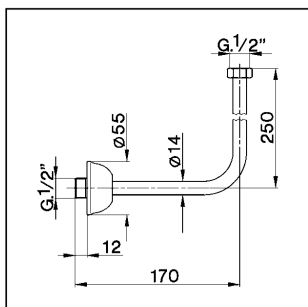

## Basin supply valve COMPONENTS\_ZA002840

### ZA 00284

- Squadretta per batterie
- Basin supply tube
- Verbindung-Waschtisch-Wand 1/2"x1/2"
- Tube d'alimentation pour mélangeurs lavabo

NR.	DESCRIZIONE DESCRIPTION BESCHREIBUNG DÉSCRIPTION	N. CODICE CODE NO. WERKSNR. NR. CODE	NR.	DESCRIZIONE DESCRIPTION BESCHREIBUNG DÉSCRIPTION	N. CODICE CODE NO. WERKSNR. NR. CODE	NR.	DESCRIZIONE DESCRIPTION BESCHREIBUNG DÉSCRIPTION	N. CODICE CODE NO. WERKSNR. NR. CODE
1	Calotta 1/2" H.10 Ø14,5 Nur 1/2" H.10 Ø14,5 Mutter 1/2" H.10 Ø14,5 Ecran 1/2" H.10 Ø14,5	ZZ 92629 0						
2	Nipples Ø14 e rosone rubinetto sottoilavabo Nipples with escutcheon Ø14 Nippel m/Rosette Ø14 Nipples + rosace Ø14	ZZ 90194 0						

ZA.5

ZA002840

<https://en.cisal.it/basin-supply-valve-components-za002840>

2024-12-31