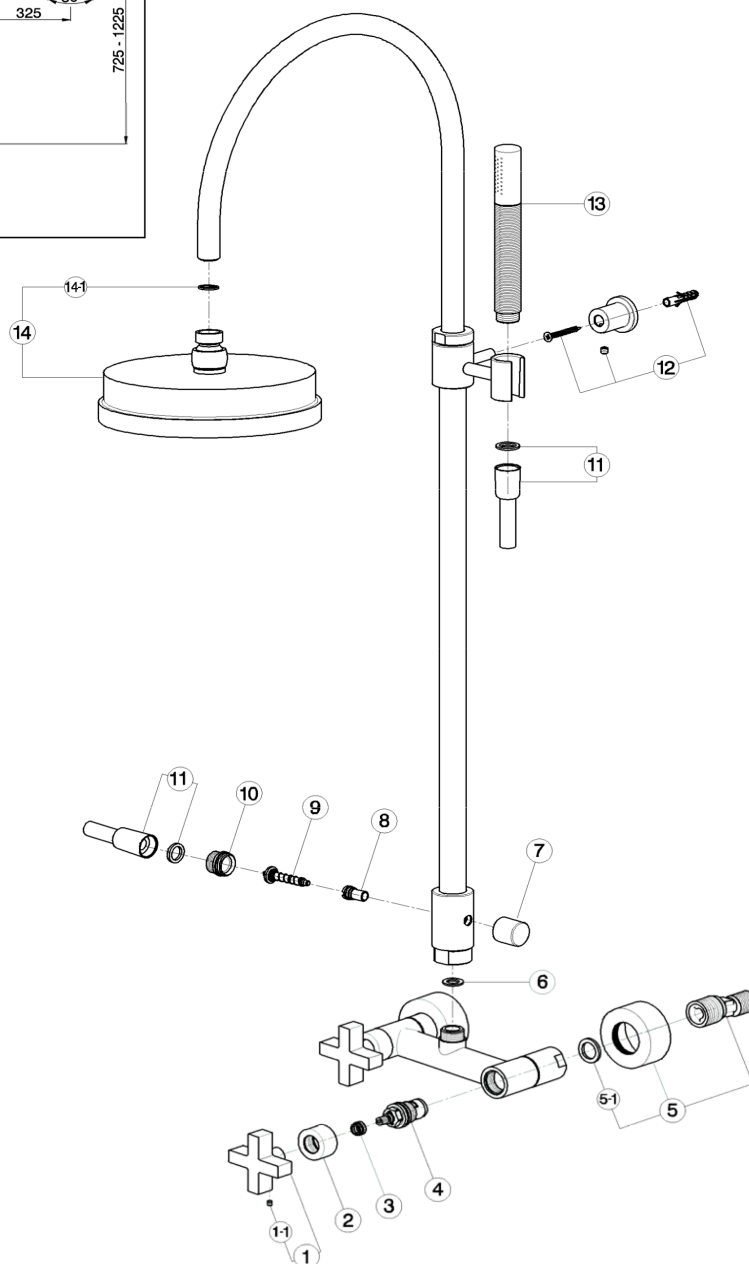

Bath-shower, 2-functions BARCELONA_BA004051

cisal

BA 00405 1

da Febbraio 2009 - from February 2009
ab Februar 2009 - de Février 2009

BA004051

<https://en.cisal.it/bath-shower-2-functions-barcelona-ba004051>

Bath-shower, 2-functions BARCELONA_BA004051

cisal

BA 00405 1

da Febbraio 2009 - from February 2009
ab Februar 2009 - de Février 2009

NR.	DESCRIZIONE DESCRIPTION BESCREIBUNG DESCRIPTION	N.CODICE CODE NO. WERSKNR. NR.CODE	NR.	DESCRIZIONE DESCRIPTION BESCREIBUNG DESCRIPTION	N.CODICE CODE NO. WERSKNR. NR.CODE	NR.	DESCRIZIONE DESCRIPTION BESCREIBUNG DESCRIPTION	N.CODICE CODE NO. WERSKNR. NR.CODE
1	Maniglia BA per monofori Croisillon BA pour mélangeur monotrou Handle BA for single hole mixer Griff BA fuer Einloch Batterien	ZZ932890	7	Pomolo per deviazione Pommeau pour inverseur Knob for diverter Zugknopf Umsteller	ZZ933290	14-1	Guarnizione fibra 18,5x11x2 Joint en fibre 18,5x11x2 Gasket rubber 18,5x11x2 Fiberdichtung 18,5x11x2	ZZ927140
1-1	Grano punta piana inox M.4x4 Vis speciale inox M.4x4 Screw stainless steel M.4x4 Madenschraube M.4x4	ZZ933280	8	Corpo deviazione automatica Corps inverseur automatique Body for automatic diverter Körper für automatische Umstellung	ZZ949860			
2	Cappuccio coprivitone BA Rosace couvre tete BA Escutcheon BA Abdeckkappe BA	ZZ933270	9	Asta deviazione completa Tige inverseur complète Complete diverting rod Umstellung	ZZ933140			
3	Riduzione brocciata completa Reduction avec brochage complete Complete broached reduction piece Verkuerzung Raemwerkzeug komplett	ZZ933300	10	Attacco flessibile Raccordo flex Flexible connection Flex Anschluss	ZZ931410			
4	Vitone ceramico 1/2" DX 90° Tete ceramique 1/2" droite 90° Ceramic headvalve 1/2" right 90° Keramikoberteil 1/2" - rechts - 90°	ZZ929070	11	Flessibile D.14x150 1/2" conico x 1/2" Flexible D.14x150 avec raccord 1/2" Hose D.14x150 1/2"x1/2" Schlauch D.14x150 1/2" Konus x 1/2"	ZA009030			
5	Eccentrico con rosone BA Excentrique + rosace BA Excentric ocnnection with escutch. BA S-Anschluss mit Rosette BA	ZZ932980	12	Set installazione asta doccia Set installation colonne de douche Installation set for sliding bar Installationsset für Wandstange	ZZ949870			
5-1	Guarnizione NBR 90 SH. 24x16x2,7 Joint NBR 90 SH. 24x16x2,7 Gasket NBR 90 SH. 24x16x2,7 Dichtung NBR 90 SH. 24x16x2,7	ZZ926890	13	Doccia minimale Douchette minimal Minimal handshower Handbrause minimal	DS014090			
6	Guarnizione fibra 18,5x11x2 Joint en fibre 18,5x11x2 Gasket rubber 18,5x11x2 Fiberdichtung 18,5x11x2	ZZ927140	14	Soffione doccia Pomme de douche Headshower Kopfbrause	DS016100			

BA004051

<https://en.cisal.it/bath-shower-2-functions-barcelona-ba004051>

2026-06-17