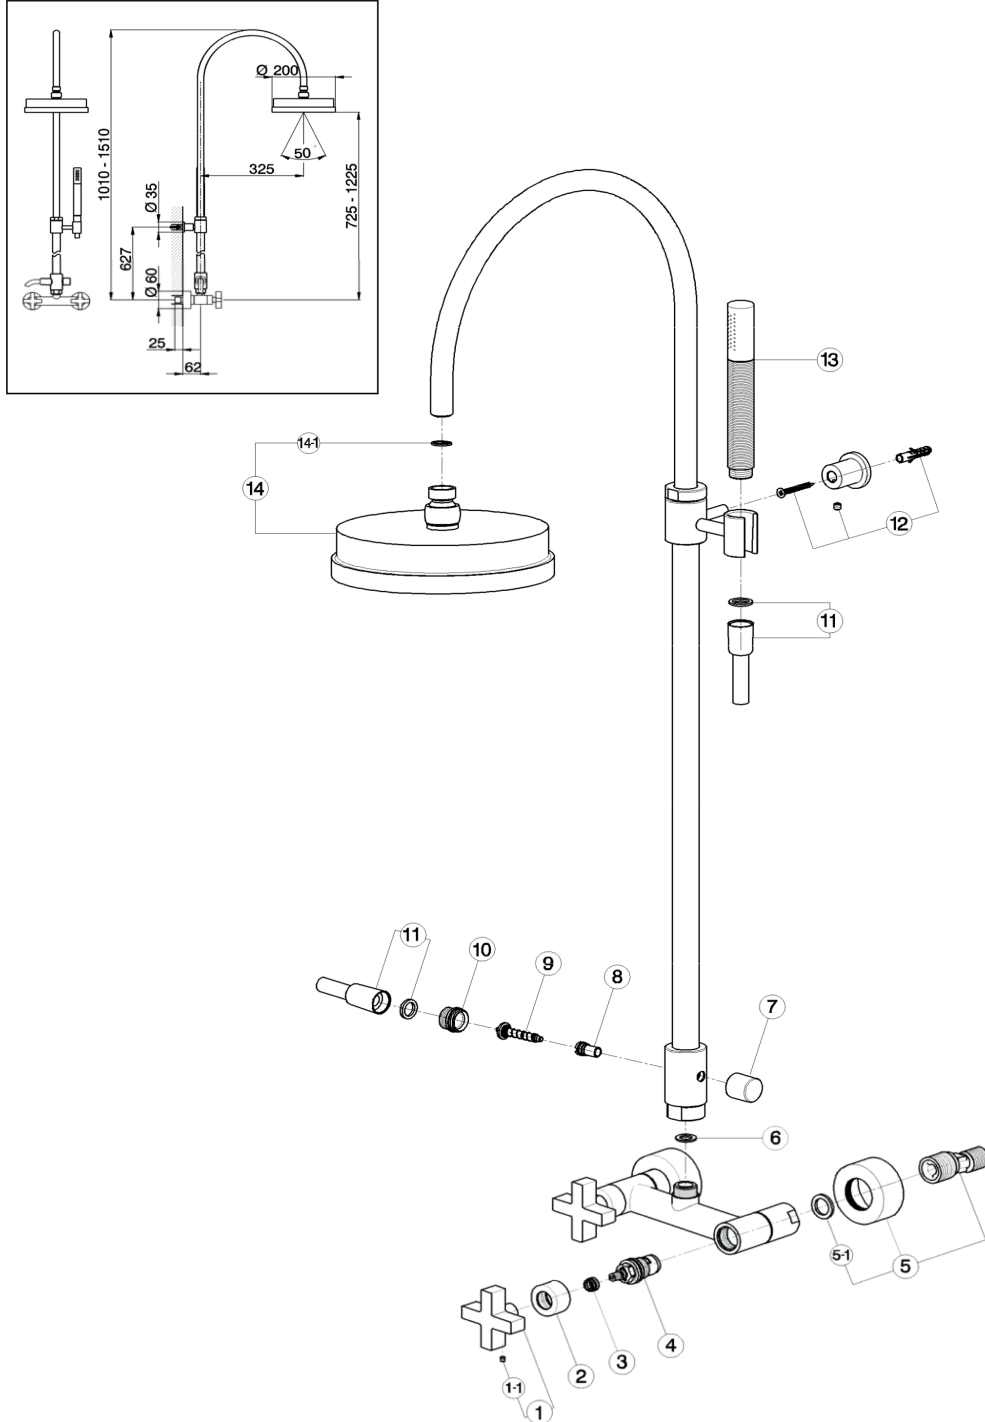

Bath-shower, 2-functions BARCELONA_BA004051

cisal

BA 00405 1

da Febbraio 2009 - from February 2009
ab Februar 2009 - de Février 2009

BA004051

<https://en.cisal.it/bath-shower-2-functions-barcelona-ba004051>

Bath-shower, 2-functions BARCELONA_BA004051

cisal

BA 00405 1

da Febbraio 2009 - from February 2009
ab Februar 2009 - de Février 2009

NR.	DESCRIZIONE DESCRIPTION BESCREIBUNG DESCRIPTION	N.CODICE CODE NO. WERSKNR. NR.CODE	NR.	DESCRIZIONE DESCRIPTION BESCREIBUNG DESCRIPTION	N.CODICE CODE NO. WERSKNR. NR.CODE	NR.	DESCRIZIONE DESCRIPTION BESCREIBUNG DESCRIPTION	N.CODICE CODE NO. WERSKNR. NR.CODE
1	Maniglia BA per monofori Croisillon BA pour mélangeur monotrou Handle BA for single hole mixer Griff BA fuer Einloch Batterien	ZZ932890	7	Pomolo per deviazione Pommeau pour inverseur Knob for diverter Zugknopf Umsteller	ZZ933290	14-1	Guarnizione fibra 18,5x11x2 Joint en fibre 18,5x11x2 Gasket rubber 18,5x11x2 Fiberdichtung 18,5x11x2	ZZ927140
1-1	Grano punta piana inox M.4x4 Vis speciale inox M.4x4 Screw stainless steel M.4x4 Madenschraube M.4x4	ZZ933280	8	Corpo deviazione automatica Corps inverseur automatique Body for automatic diverter Körper für automatische Umstellung	ZZ949860			
2	Cappuccio coprivitone BA Rosace couvre tete BA Escutcheon BA Abdeckkappe BA	ZZ933270	9	Asta deviazione completa Tige inverseur complète Complete diverting rod Umstellung	ZZ933140			
3	Riduzione brocciata completa Reduction avec brochage complete Complete broached reduction piece Verkuerzung Raemwerkzeug komplett	ZZ933300	10	Attacco flessibile Raccord flex Flexible connection Flex Anschluss	ZZ931410			
4	Vitone ceramico 1/2" DX 90° Tete ceramique 1/2" droite 90° Ceramic headvalve 1/2" right 90° Keramikoberteil 1/2" - rechts - 90°	ZZ929070	11	Flessibile D.14x150 1/2" conico x 1/2" Flexible D.14x150 avec raccord 1/2" Hose D.14x150 1/2"x1/2" Schlauch D.14x150 1/2" Konus x 1/2"	ZA009030			
5	Eccentrico con rosone BA Excentrique + rosace BA Excentric ocnnection with escutch. BA S-Anschluss mit Rosette BA	ZZ932980	12	Set installazione asta doccia Set installation colonne de douche Installation set for sliding bar Installationsset für Wandstange	ZZ949870			
5-1	Guarnizione NBR 90 SH. 24x16x2,7 Joint NBR 90 SH. 24x16x2,7 Gasket NBR 90 SH. 24x16x2,7 Dichtung NBR 90 SH. 24x16x2,7	ZZ926890	13	Doccia minimale Douchette minimal Minimal handshower Handbrause minimal	DS014090			
6	Guarnizione fibra 18,5x11x2 Joint en fibre 18,5x11x2 Gasket rubber 18,5x11x2 Fiberdichtung 18,5x11x2	ZZ927140	14	Soffione doccia Pomme de douche Headshower Kopfbrause	DS016100			

BA004051

<https://en.cisal.it/bath-shower-2-functions-barcelona-ba004051>

2026-04-06