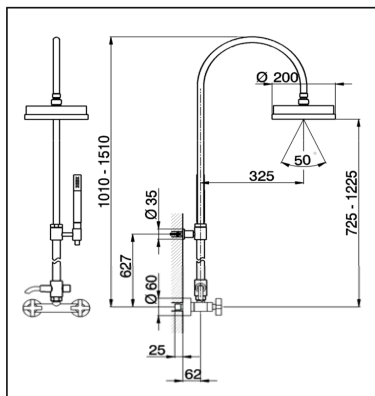

Bath-shower, 2-functions BARCELONA_BA004051

cisal

BA 00405 1

da Febbraio 2009 - from February 2009
ab Februar 2009 - de Février 2009

BA004051

<https://en.cisal.it/bath-shower-2-functions-barcelona-ba004051>

Bath-shower, 2-functions BARCELONA_BA004051

cisal

BA 00405 1

da Febbraio 2009 - from February 2009
ab Februar 2009 - de Février 2009

NR.	DESCRIZIONE DESCRIPTION BESCREIBUNG DESCRIPTION	N.CODICE CODE NO. WERSKNR. NR.CODE	NR.	DESCRIZIONE DESCRIPTION BESCREIBUNG DESCRIPTION	N.CODICE CODE NO. WERSKNR. NR.CODE	NR.	DESCRIZIONE DESCRIPTION BESCREIBUNG DESCRIPTION	N.CODICE CODE NO. WERSKNR. NR.CODE
1	Maniglia BA per monofori Croisillon BA pour mélangeur monotrou Handle BA for single hole mixer Griff BA fuer Einloch Batterien	ZZ932890	7	Pomolo per deviazione Pommeau pour inverseur Knob for diverter Zugknopf Umsteller	ZZ933290	14-1	Guarnizione fibra 18,5x11x2 Joint en fibre 18,5x11x2 Gasket rubber 18,5x11x2 Fiberdichtung 18,5x11x2	ZZ927140
1-1	Grano punta piana inox M.4x4 Vis speciale inox M.4x4 Screw stainless steel M.4x4 Madenschraube M.4x4	ZZ933280	8	Corpo deviazione automatica Corps inverseur automatique Body for automatic diverter Körper für automatische Umstellung	ZZ949860			
2	Cappuccio coprivitone BA Rosace couvre tete BA Escutcheon BA Abdeckkappe BA	ZZ933270	9	Asta deviazione completa Tige inverseur complète Complete diverting rod Umstellung	ZZ933140			
3	Riduzione brocciata completa Reduction avec brochage complete Complete broached reduction piece Verkuerzung Raemwerkzeug komplett	ZZ933300	10	Attacco flessibile Raccordo flex Flexible connection Flex Anschluss	ZZ931410			
4	Vitone ceramico 1/2" DX 90° Tete ceramique 1/2" droite 90° Ceramic headvalve 1/2" right 90° Keramikoberteil 1/2" - rechts - 90°	ZZ929070	11	Flessibile D.14x150 1/2" conico x 1/2" Flexible D.14x150 avec raccord 1/2" Hose D.14x150 1/2"x1/2" Schlauch D.14x150 1/2" Konus x 1/2"	ZA009030			
5	Eccentrico con rosone BA Excentrique + rosace BA Excentric ocnnection with escutch. BA S-Anschluss mit Rosette BA	ZZ932980	12	Set installazione asta doccia Set installation colonne de douche Installation set for sliding bar Installationsset für Wandstange	ZZ949870			
5-1	Guarnizione NBR 90 SH. 24x16x2,7 Joint NBR 90 SH. 24x16x2,7 Gasket NBR 90 SH. 24x16x2,7 Dichtung NBR 90 SH. 24x16x2,7	ZZ926890	13	Doccia minimale Douchette minimal Minimal handshower Handbrause minimal	DS014090			
6	Guarnizione fibra 18,5x11x2 Joint en fibre 18,5x11x2 Gasket rubber 18,5x11x2 Fiberdichtung 18,5x11x2	ZZ927140	14	Soffione doccia Pomme de douche Headshower Kopfbrause	DS016100			

BA004051

<https://en.cisal.it/bath-shower-2-functions-barcelona-ba004051>

2026-06-17