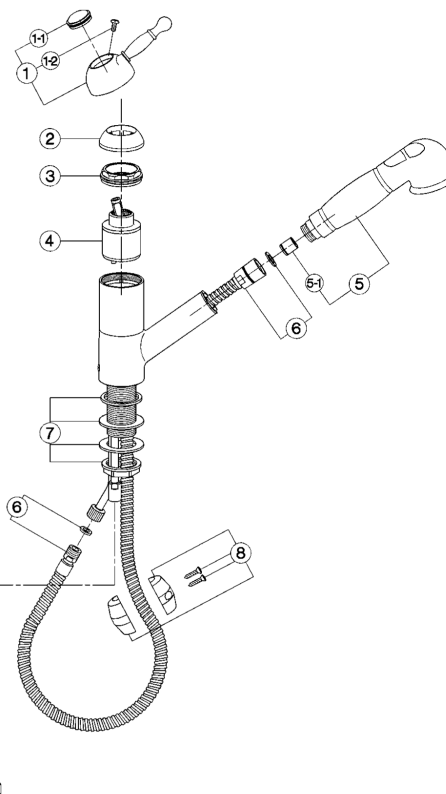

bar	PORTATA GETTO AERATO * AIRSPRAY FLOW RATE DURCHFLOß LUFTSTRAHL DEBIT JET MOUSSANT l/min.	PORTATA GETTO A PIOGGIA RAINSPRAY FLOW RATE DURCHFLOß REGENSTRAHL DEBIT JET PLUIE l/min.
0,5	4,5	4
1	6,5	6
2	10	9
3	12	11
4	14	13,5
5	16	15

* con resistenza silenziosa della classe di portata B (25.2 l/min. a 3 bar)
with hydraulic resistance of flow rate class B (25.2 l/min. at 3 bar)
mit geräuscharmen Widerstand der Durchflussklasse B (25.2 l/min. bei 3 bar)
avec aérateur classe B (25.2 l/min. à 3 bar)

NR.	DESCRIZIONE DESCRIPTION BESCHREIBUNG DESCRIPTION	N. CODICE CODE NO. WERKSNR. NR. CODE	NR.	DESCRIZIONE DESCRIPTION BESCHREIBUNG DESCRIPTION	N. CODICE CODE NO. WERKSNR. NR. CODE	NR.	DESCRIZIONE DESCRIPTION BESCHREIBUNG DESCRIPTION	N. CODICE CODE NO. WERKSNR. NR. CODE
1	Leva monocomando "AY" Lever "AY" Hebel "AY" Levier "AY"	ZZ 90370 0	5	Doccia estraibile per monocomando Handspray Herausziehbare Brause Douchette extr.mitigeur	ZZ 93400 0	10	Tubetto monoforo "SU" con O.R. Tube with O.R. "SU" Anschlussrohr mit O.R. "SU" Tube "SU" avec O.R.	ZZ 92838 0
1-1	Piacchetta per leva "AY" Cap for lever "AY" Abdeckkappe f/Hebel "AY" Plaquette levier "AY"	ZZ 93048 0	5-1	Valvola anti-ritorno Ø14 per doccia Back-flow valve Ø14 Durchflussverhinderer Ø14 Clapet anti-retour Ø14	ZZ 92957 0			
1-2	Vite M.4,5x15 td. tc. Screw M.4,5x15 Schraube M.4,5x15 Vis M.4,5x15	ZZ 92641 0	6	Flessibile 150 cm Ø14 1/2" cn x M.15x1 Flex 150 cm Ø14 1/2" CN x M.15x1 Brausschlauch 150 cm Ø14 1/2" x M.15x1 Flex 150 cm Ø14 1/2" cn x M.15x1	ZZ 92774 0			
2	Copricartuccia con ideogrammi Escutcheon cartridge with ideogram Abdeckkappe mit Ideogramm Couver-cartouche avec ideogramme	ZZ 92716 0	7	Set installazione monoc.doccia estraibile Installation set single lever Befestigungsset Set installation	ZZ 92886 0			
3	Calotta bloccaggio cartuccia piccola Nut for mixing valve-small Mutter f/Kartusche Ecrou pour cartouche	ZZ 92603 0	8	Peso piombo completo Lead weight Bleigewicht kg Poids en plomb	ZZ 92775 0			
4	Cartuccia monocomando piccola Mixing valve - small size Kartusche Cartouche mitigeurs	ZZ 92909 0	9	Flessibile M.11x1 3/8" F L.365 Flex M.11x1 3/8" L.365 Anschlusschlauch M.11x1 3/8" L.365 Flex M.11x1 3/8" L.365	ZZ 92842 0			

AY.12

AY002570

<https://en.cisal.it/single-lever-sink-mixer-with-extrac-shower-kitchen-ay002570>

2026-05-19