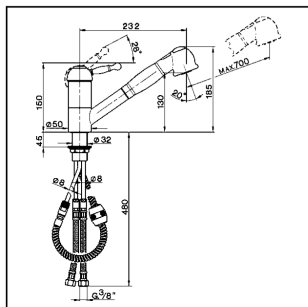

Single lever sink mixer with extrac.shower KITCHEN_AY002570

cisal

AY 00257

- Monocomando livello
- Single lever sink mixer
- Einhand-Spültischbatterie
- Mitigeur évier