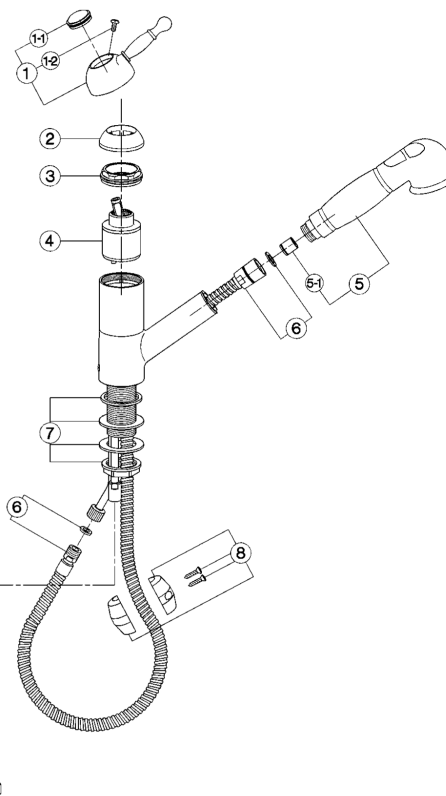

bar	PORTATA GETTO AERATO * AIRSPRAY FLOW RATE DURCHFLUSS LUFTSTRAHL DEBIT JET MOUSSANT l/min.	PORTATA GETTO A PIOGGIA RAINSPRAY FLOW RATE DURCHFLUSS REGENSTRAHL DEBIT JET PLUIE l/min.
0,5	4,5	4
1	6,5	6
2	10	9
3	12	11
4	14	13,5
5	16	15

* con resistenza silenziosa della classe di portata B (25.2 l/min. a 3 bar)
with hydraulic resistance of flow rate class B (25.2 l/min. at 3 bar)
mit geräuscharmen Widerstand der Durchflussklasse B (25.2 l/min. bei 3 bar)
avec aérateur classe B (25.2 l/min. à 3 bar)

NR.	DESCRIZIONE DESCRIPTION BESCHREIBUNG DESCRIPTION	N. CODICE CODE NO. WERKSNR. NR. CODE	NR.	DESCRIZIONE DESCRIPTION BESCHREIBUNG DESCRIPTION	N. CODICE CODE NO. WERKSNR. NR. CODE	NR.	DESCRIZIONE DESCRIPTION BESCHREIBUNG DESCRIPTION	N. CODICE CODE NO. WERKSNR. NR. CODE
1	Leva monocomando "AY" Lever "AY" Hebel "AY" Levier "AY"	ZZ 90370 0	5	Doccia estraibile per monocomando Handspray Herausziehbare Brause Douchette extr.mitigeur	ZZ 93400 0	10	Tubetto monoforo "SU" con O.R. Tube with O.R. "SU" Anschlussrohr mit O.R. "SU" Tube "SU" avec O.R.	ZZ 92838 0
1-1	Piacchetta per leva "AY" Cap for lever "AY" Abdeckkappe f/Hebel "AY" Plaquelette levier "AY"	ZZ 93048 0	5-1	Valvola anti-ritorno Ø14 per doccia Back-flow valve Ø14 Durchflussverhinderer Ø14 Clapet anti-retour Ø14	ZZ 92957 0			
1-2	Vite M.4,5x15 td. tc. Screw M.4,5x15 Schraube M.4,5x15 Vis M.4,5x15	ZZ 92641 0	6	Flessibile 150 cm Ø14 1/2" cn x M.15x1 Flex 150 cm Ø14 1/2" CN x M.15x1 Brausschlauch 150 cm Ø14 1/2" x M.15x1 Flex 150 cm Ø14 1/2" cn x M.15x1	ZZ 92774 0			
2	Copricartuccia con ideogrammi Escutcheon cartridge with ideogram Abdeckkappe mit Ideogramm Couver-cartouche avec ideogramme	ZZ 92716 0	7	Set installazione monoc.doccia estraibile Installation set single lever Befestigungsset Set installation	ZZ 92886 0			
3	Calotta bloccaggio cartuccia piccola Nut for mixing valve-small Mutter f/Kartusche Ecrou pour cartouche	ZZ 92603 0	8	Peso piombo completo Lead weight Bleigewicht kg Poids en plomb	ZZ 92775 0			
4	Cartuccia monocomando piccola Mixing valve - small size Kartusche Cartouche mitigeurs	ZZ 92909 0	9	Flessibile M.11x1 3/8" F L.365 Flex M.11x1 3/8" L.365 Anschlusschlauch M.11x1 3/8" L.365 Flex M.11x1 3/8" L.365	ZZ 92842 0			

AY.12

AY002570

<https://en.cisal.it/single-lever-sink-mixer-with-extrac-shower-kitchen-ay002570>

2026-06-13