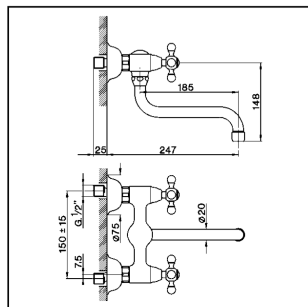

Exposed sink mixer KITCHEN_AC000400

cisal

AC 00040 (AC 00044)

- Gruppo lavello
- Sink mixer
- Spültisch-Wandbatterie
- Mélangeur évier mural