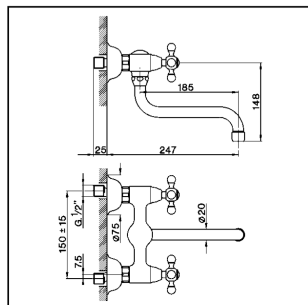

Exposed sink mixer KITCHEN_AC000400

cisal

AC 00040 (AC 00044)

- Gruppo lavello
- Sink mixer
- Spültisch-Wandbatterie
- Mélangeur évier mural