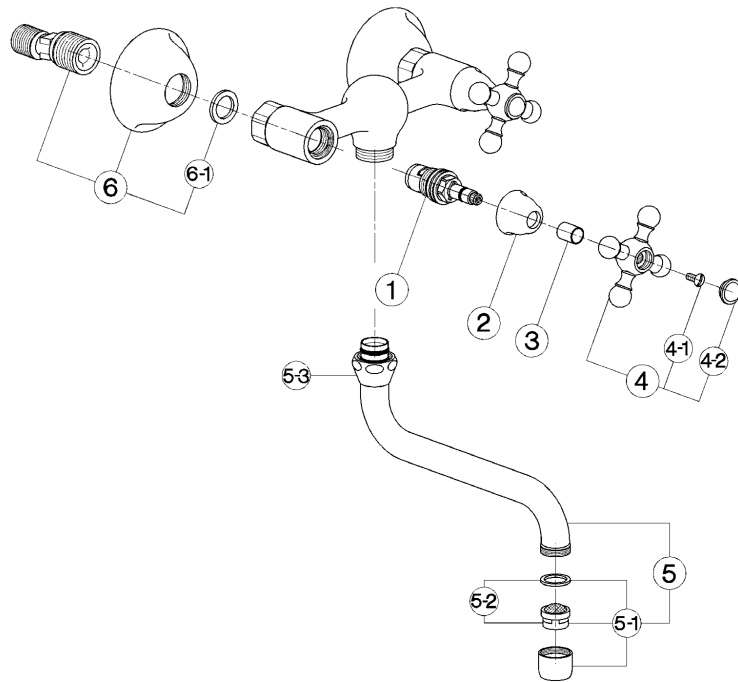

bar	PORTATA * FLOW RATE DURCHFLOSS DEBIT l/min.
0.5	10
1	14
2	19.5
3	24
4	27.5
5	31

* con resistenza silenziosa della classe di portata B (25.2 l/min. a 3 bar)
with hydraulic resistance of flow rate class B (25.2 l/min. at 3 bar)
mit geräuscharmen Widerstand der Durchflussklasse B (25.2 l/min. bei 3 bar)
avec aérateur classe B (25.2 l/min. à 3 bar)

NR.	DESCRIZIONE DESCRIPTION BESCHREIBUNG DESCRIPTION	N. CODICE CODE NO. WERKSNR. NR. CODE	NR.	DESCRIZIONE DESCRIPTION BESCHREIBUNG DESCRIPTION	N. CODICE CODE NO. WERKSNR. NR. CODE	NR.	DESCRIZIONE DESCRIPTION BESCHREIBUNG DESCRIPTION	N. CODICE CODE NO. WERKSNR. NR. CODE
1	Vitone ceramico DX per monotori e gruppi "AC" Ceramic headvalve 1/2" right "AC"-short Keramikoberteil 1/2"-rechts-"AC"-kurz Tête céramique 1/2" droite "AC" - courte	ZZ 92858 0	5	Canna a S Ø20 interasse 185 Swinging spout 185 Ø20 Auslauf-Rohr-S-185 Ø20 Bec orientable 185 Ø20	ZZ 90118 0			
2	Cappuccio coprivite Ø32 H.21 "AC" Escutcheon Ø32 H.21 "AC" headvalve Abdeckkappe Ø32 H.21 "AC" Rosace couvre-tête Ø32 H.21 "AC"	ZZ92652 0	5-1	Aeratore M.22x1 1B Mousseur M.22x1 1B Perlator M.22x1 1B Mousseur M.22x1 1B	ZZ 92841 0			
3	Tubetto copriasta "AR" H.15,5 Sliding cover tube "AR" H.15,5 Abdeckkappe Oberteil "AR" H.15,5 Tube couvre-tête "AR" H.15,5	ZZ 92619 0	5-2	Cartuccia per aeratore M. 22x1 Mousseur cartridge M.22x1 Kart. 1/Perlator M.22x1 Cartouche v mousseur M.22x1	ZZ 92703 0			
4	Maniglia "AR" con vite e placchetta Handle with screw and plate "AR" Griff "AR" mit Schraube und Abdeckkappe Croisillon avec vis et plaquette "AR"	ZZ 90307 0	5-3	Calotta 3/4" es.29 Ø19,5 Nut 3/4" Ø19,5 Mutter 3/4" Ø19,5 Ecrou 3/4" Ø19,5	ZZ 92615 0			
4-1	Vite M.4,5x10 lb. tc. zigrinata Screw M.4,5x10 Schraube M.4,5x10 Vis M.4,5x10	ZZ 92609 0	6	Eccentrico con rosone "AC" Excentric connection with escutcheon "AC" S - Anschluss m. Rosette "AC" Excentrique + rosace "AC"	ZZ 92826 0			
4-2	Placchetta a vite maniglia "AR" Cap for handle "AR" Abdeckkappe "AR" Griff Plaquette cache - vis crois. "AR"	ZZ 92617 0	6-1	Guarnizione NBR 90 SH. 24x16x2,7 Gasket NBR 90 SH. 24x16x2,7 S - Anschluss m. Rosette "AC" Excentrique + rosace "AC"	ZZ 92689 0			

AC.5

AC000400

<https://en.cisal.it/exposed-sink-mixer-kitchen-ac000400>

2026-04-07