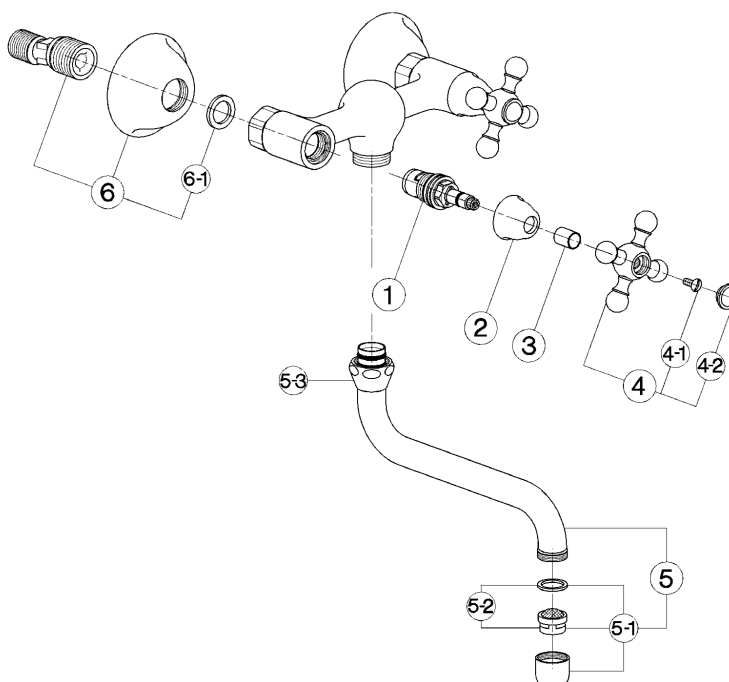

bar	PORTATA * FLOW RATE DURCHFLOSS DEBIT l/min.
0.5	10
1	14
2	19.5
3	24
4	27.5
5	31

* con resistenza silenziosa della classe di portata B (25.2 l/min. a 3 bar)
with hydraulic resistance of flow rate class B (25.2 l/min. at 3 bar)
mit geräuscharmen Widerstand der Durchflussklasse B (25.2 l/min. bei 3 bar)
avec aérateur classe B (25.2 l/min. à 3 bar)

NR.	DESCRIZIONE DESCRIPTION BESCHREIBUNG DESCRIPTION	N. CODICE CODE NO. WERKSNR. NR. CODE	NR.	DESCRIZIONE DESCRIPTION BESCHREIBUNG DESCRIPTION	N. CODICE CODE NO. WERKSNR. NR. CODE	NR.	DESCRIZIONE DESCRIPTION BESCHREIBUNG DESCRIPTION	N. CODICE CODE NO. WERKSNR. NR. CODE
1	Vitone ceramico DX per monotori e gruppi "AC" Ceramic headvalve 1/2" right "AC"-short Keramikoberteil 1/2"-rechts-"AC"-kurz Tête céramique 1/2" droite "AC" - courte	ZZ 92858 0	5	Canna a S Ø20 interasse 185 Swinging spout 185 Ø20 Auslauf-Rohr-S-185 Ø20 Bec orientable 185 Ø20	ZZ 90118 0			
2	Cappuccio coprivite Ø32 H.21 "AC" Escutcheon Ø32 H.21 "AC" headvalve Abdeckkappe Ø32 H.21 "AC" Rosace couvre-tête Ø32 H.21 "AC"	ZZ92652 0	5-1	Aeratore M.22x1 1B Mousseur M.22x1 1B Perlator M.22x1 1B Mousseur M.22x1 1B	ZZ 92841 0			
3	Tubetto copriasta "AR" H.15,5 Sliding cover tube "AR" H.15,5 Abdeckkappe Oberteil "AR" H.15,5 Tube couvre-tête "AR" H.15,5	ZZ 92619 0	5-2	Cartuccia per aeratore M. 22x1 Mousseur cartridge M.22x1 Kart. 1/Perlator M.22x1 Cartouche v mousseur M.22x1	ZZ 92703 0			
4	Maniglia "AR" con vite e placchetta Handle with screw and plate "AR" Griff "AR" mit Schraube und Abdeckkappe Croisillon avec vis et plaquette "AR"	ZZ 90307 0	5-3	Calotta 3/4" es.29 Ø19,5 Nut 3/4" Ø19,5 Mutter 3/4" Ø19,5 Ecou 3/4" Ø19,5	ZZ 92615 0			
4-1	Vite M.4,5x10 lb. tc. zigrinata Screw M.4,5x10 Schraube M.4,5x10 Vis M.4,5x10	ZZ 92609 0	6	Eccentrico con rosone "AC" Eccentric connection with escutcheon "AC" S - Anschluss m. Rosette "AC" Excentrique + rosace "AC"	ZZ 92826 0			
4-2	Placchetta a vite maniglia "AR" Cap for handle "AR" Abdeckkappe "AR" Griff Plaquette cache - vis crois. "AR"	ZZ 92617 0	6-1	Guarnizione NBR 90 SH. 24x16x2,7 Gasket NBR 90 SH. 24x16x2,7 S - Anschluss m. Rosette "AC" Dichtung NBR 90 SH. 24x16x2,7	ZZ 92689 0			

AC.5

AC000400

<https://en.cisal.it/exposed-sink-mixer-kitchen-ac000400>

2026-06-30