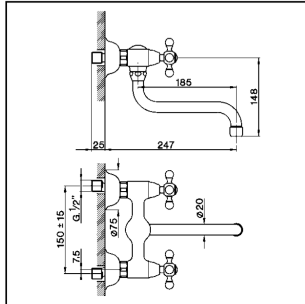

Exposed sink mixer KITCHEN_AC000400

cisal

AC 00040 (AC 00044)

- Gruppo lavello
- Sink mixer
- Spültisch-Wandbatterie
- Mélangeur évier mural