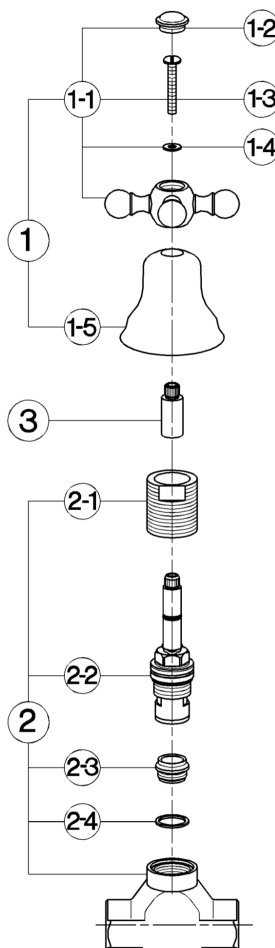

* senza resistenza silenziosa (uscita libera)
without hydraulic resistance
ohne Widerstand
sans résistance hydraulique

NR.	DESCRIZIONE DESCRIPTION BESCHREIBUNG DESCRIPTION	N. CODICE CODE NO. WERKSNR. NR. CODE	NR.	DESCRIZIONE DESCRIPTION BESCHREIBUNG DESCRIPTION	N. CODICE CODE NO. WERKSNR. NR. CODE	NR.	DESCRIZIONE DESCRIPTION BESCHREIBUNG DESCRIPTION	N. CODICE CODE NO. WERKSNR. NR. CODE
1	Maniglia con cappuccio "AR" Handle with escutcheon "AR" Griff "AR" mit Abdeckkappe Crosillon + rosace "AR"	ZZ 92980 0	2	Rubinetto incasso 1/2" Concealed stop cock 1/2" Unterputzventil 1/2" Robinet à encastrer 1/2"	ZZ 92982 0	3	Prolunga asta vitone Extension for headvalve Verlängerung Rallonge	ZZ 92606 0
1-1	Maniglia "AR" con vite e placchetta Handle with screw and plate "AR" Griff "AR" mit Schraube und Abdeckkappe Crosillon avec vis et plaquette "AR"	ZZ 92981 0	2	Rubinetto incasso 3/4" Concealed stop cock 3/4" Unterputzventil 3/4" Robinet à encastrer 3/4"	ZZ 92983 0			
1-2	Placchetta a vite maniglia "AR" Cap for handle "AR" Abdeckkappe "AR" Griff Plaquette cache - vis croix "AR"	ZZ 92617 0	2-1	Riduzione capp. bordo vasca e incasso Reduction for bath escutcheon Reduzierstück Reduction rosace	ZZ 92682 0			
1-3	Vite M.4,5x28,5 lc. Ø6x2 Screw M.4,5x28,5 Schraube M.4,5x28,5 Vis M.4,5x28,5	ZZ 92607 0	2-2	Vitone ceramico DX per batterie "AC" Ceramic headvalve 1/2" right "AC"-long Keramikoberteil 1/2"-rechts-"AC"-lang Tête céramique 1/2" droite "AC"-longue	ZZ 92859 0			
1-4	Rondella ottone 10x4,5x0,8 Ring in brass 10x4,5x0,8 Unterlegscheibe 10x4,5x0,8 Joint laiton 10x4,5x0,8	ZZ 92663 0	2-3	Sede rubinetto incasso 1/2" Seat 1/2" Sitz 1/2" Siège 1/2"	ZZ 92658 0			
1-5	Cappuccio a campana "AR" Escutcheon "AR" Abdeckkappe "AR" Rosace "AR"	ZZ 92598 0	2-4	Guarnizione rame 18,5x16,1x1 Gasket copper 18,5x16,1x1 Kupferdichtung 18,5x16,1x1 Joint cuivre 18,5x16,1x1	ZZ 92656 0			