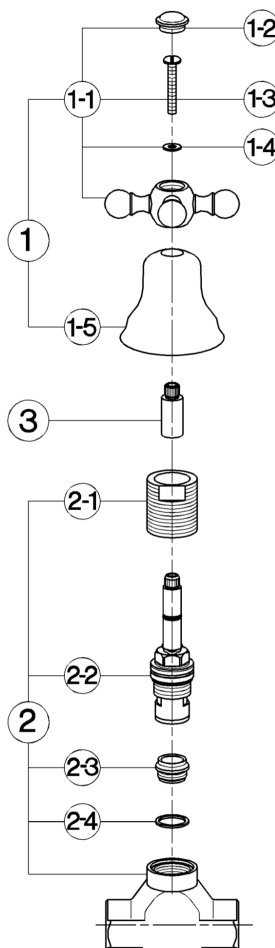

* senza resistenza silenziosa (uscita libera)
without hydraulic resistance
ohne Widerstand
sans résistance hydraulique

NR.	DESCRIZIONE DESCRIPTION BESCHREIBUNG DESCRIPTION	N. CODICE CODE NO. WERKSNR. NR. CODE	NR.	DESCRIZIONE DESCRIPTION BESCHREIBUNG DESCRIPTION	N. CODICE CODE NO. WERKSNR. NR. CODE	NR.	DESCRIZIONE DESCRIPTION BESCHREIBUNG DESCRIPTION	N. CODICE CODE NO. WERKSNR. NR. CODE
1	Maniglia con cappuccio "AR" Handle with escutcheon "AR" Griff "AR" mit Abdeckkappe Craisillon + rosace "AR"	ZZ 92980 0	2	Rubinetto incasso 1/2" Concealed stop cock 1/2" Unterputventil 1/2" Robinet à encastrer 1/2"	ZZ 92982 0	3	Prolunga asta vitone Extension for headvalve Verlängerung Rallonge	ZZ 92606 0
1-1	Maniglia "AR" con vite e placchetta Handle with screw and plate "AR" Griff "AR" mit Schraube und Abdeckkappe Craisillon avec vis et plaquette "AR"	ZZ 92981 0	2	Rubinetto incasso 3/4" Concealed stop cock 3/4" Unterputventil 3/4" Robinet à encastrer 3/4"	ZZ 92983 0			
1-2	Placchetta a vite maniglia "AR" Cap for handle "AR" Abdeckkappe "AR" Griff Plaquette cache - vis croix "AR"	ZZ 92617 0	2-1	Riduzione capp. bordo vasca e incasso Reduction for bath escutcheon Reduzierstück Reduction rosace	ZZ 92682 0			
1-3	Vite M.4,5x28,5 lc. Ø6x2 Screw M.4,5x28,5 Schraube M.4,5x28,5 Vis M.4,5x28,5	ZZ 92607 0	2-2	Vitone ceramico DX per batterie "AC" Ceramic headvalve 1/2" right "AC"-long Keramikoberteil 1/2"-rechts-"AC"-lang Tête céramique 1/2" droite "AC"-longue	ZZ 92859 0			
1-4	Rondella ottone 10x4,5x0,8 Ring in brass 10x4,5x0,8 Unterlegscheibe 10x4,5x0,8 Joint laiton 10x4,5x0,8	ZZ 92663 0	2-3	Sede rubinetto incasso 1/2" Seat 1/2" Sitz 1/2" Siège 1/2"	ZZ 92658 0			
1-5	Cappuccio a campana "AR" Escutcheon "AR" Abdeckkappe "AR" Rosace "AR"	ZZ 92598 0	2-4	Guarnizione rame 18,5x16,1x1 Gasket copper 18,5x16,1x1 Kupferdichtung 18,5x16,1x1 Joint cuivre 18,5x16,1x1	ZZ 92656 0			