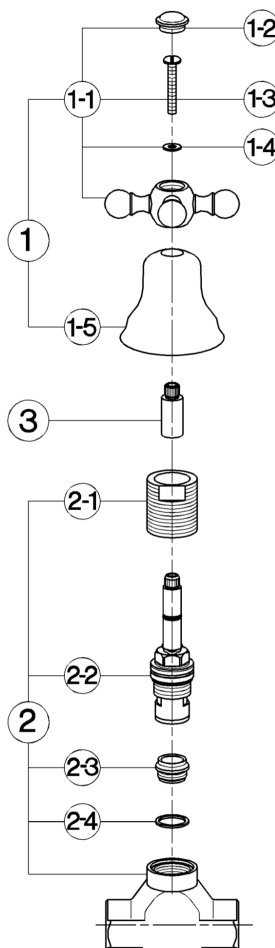

* senza resistenza silenziosa (uscita libera)
without hydraulic resistance
ohne Widerstand
sans résistance hydraulique

NR.	DESCRIZIONE DESCRIPTION BESCHREIBUNG DESCRIPTION	N. CODICE CODE NO. WERKSNR. NR. CODE	NR.	DESCRIZIONE DESCRIPTION BESCHREIBUNG DESCRIPTION	N. CODICE CODE NO. WERKSNR. NR. CODE	NR.	DESCRIZIONE DESCRIPTION BESCHREIBUNG DESCRIPTION	N. CODICE CODE NO. WERKSNR. NR. CODE
1	Maniglia con cappuccio "AR" Handle with escutcheon "AR" Griff "AR" mit Abdeckkappe Crosillon + rosace "AR"	ZZ 92980 0	2	Rubinetto incasso 1/2" Concealed stop cock 1/2" Unterputventil 1/2" Robinet à encastrer 1/2"	ZZ 92982 0	3	Prolunga asta vitone Extension for headvalve Verlängerung Rallonge	ZZ 92606 0
1-1	Maniglia "AR" con vite e placchetta Handle with screw and plate "AR" Griff "AR" mit Schraube und Abdeckkappe Crosillon avec vis et plaquette "AR"	ZZ 92981 0	2	Rubinetto incasso 3/4" Concealed stop cock 3/4" Unterputventil 3/4" Robinet à encastrer 3/4"	ZZ 92983 0			
1-2	Placchetta a vite maniglia "AR" Cap for handle "AR" Abdeckkappe "AR" Griff Plaquette cache - vis croix "AR"	ZZ 92617 0	2-1	Riduzione capp. bordo vasca e incasso Reduction for bath escutcheon Reduzierstück Reduction rosace	ZZ 92682 0			
1-3	Vite M.4,5x28,5 tc. Ø6x2 Screw M.4,5x28,5 Schraube M.4,5x28,5 Vis M.4,5x28,5	ZZ 92607 0	2-2	Vitone ceramico DX per batterie "AC" Ceramic headvalve 1/2" right "AC"-long Keramikoberteil 1/2"-rechts-"AC"-lang Tête céramique 1/2" droite "AC"-longue	ZZ 92859 0			
1-4	Rondella ottone 10x4,5x0,8 Ring in brass 10x4,5x0,8 Unterlegscheibe 10x4,5x0,8 Joint laiton 10x4,5x0,8	ZZ 92663 0	2-3	Sede rubinetto incasso 1/2" Seat 1/2" Sitz 1/2" Siège 1/2"	ZZ 92658 0			
1-5	Cappuccio a campana "AR" Escutcheon "AR" Abdeckkappe "AR" Rosace "AR"	ZZ 92598 0	2-4	Guarnizione rame 18,5x16,1x1 Gasket copper 18,5x16,1x1 Kupferdichtung 18,5x16,1x1 Joint cuivre 18,5x16,1x1	ZZ 92656 0			