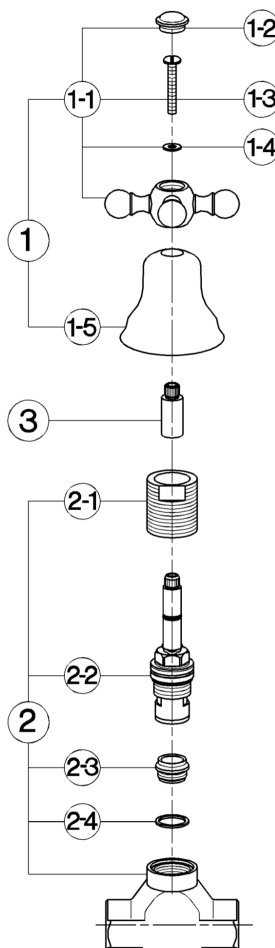

NR.	DESCRIZIONE DESCRIPTION BESCHREIBUNG DESCRIPTION	N. CODICE CODE NO. WERKSNR. NR. CODE	NR.	DESCRIZIONE DESCRIPTION BESCHREIBUNG DESCRIPTION	N. CODICE CODE NO. WERKSNR. NR. CODE	NR.	DESCRIZIONE DESCRIPTION BESCHREIBUNG DESCRIPTION	N. CODICE CODE NO. WERKSNR. NR. CODE
1	Maniglia con cappuccio "AR" Handle with escutcheon "AR" Griff "AR" mit Abdeckkappe Craisillon + rosace "AR"	ZZ 92980 0	2	Rubinetto incasso 1/2" Concealed stop cock 1/2" Unterputtventil 1/2" Robinet à encastrer 1/2"	ZZ 92982 0	3	Prolunga asta vitone Extension for headvalve Verlängerung Rallonge	ZZ 92606 0
1-1	Maniglia "AR" con vite e placchetta Handle with screw and plate "AR" Griff "AR" mit Schraube und Abdeckkappe Craisillon avec vis et plaquette "AR"	ZZ 92981 0	2	Rubinetto incasso 3/4" Concealed stop cock 3/4" Unterputtventil 3/4" Robinet à encastrer 3/4"	ZZ 92983 0			
1-2	Placchetta a vite maniglia "AR" Cap for handle "AR" Abdeckkappe "AR" Griff Plaquette cache - vis croix "AR"	ZZ 92617 0	2-1	Riduzione capp. bordo vasca e incasso Reduction for bath escutcheon Reduzierstück Reduction rosace	ZZ 92682 0			
1-3	Vite M. 4,5x28,5 tc. Ø6x2 Screw M. 4,5x28,5 Schraube M. 4,5x28,5 Vis M. 4,5x28,5	ZZ 92607 0	2-2	Vitone ceramico DX per batterie "AC" Ceramic headvalve 1/2" right "AC"-long Keramikoberteil 1/2"-rechts-"AC"-lang Tête céramique 1/2" droite "AC"-longue	ZZ 92859 0			
1-4	Rondella ottone 10x4,5x0,8 Ring in brass 10x4,5x0,8 Unterlegscheibe 10x4,5x0,8 Joint laiton 10x4,5x0,8	ZZ 92663 0	2-3	Sede rubinetto incasso 1/2" Seat 1/2" Sitz 1/2" Siège 1/2"	ZZ 92658 0			
1-5	Cappuccio a campana "AR" Escutcheon "AR" Abdeckkappe "AR" Rosace "AR"	ZZ 92598 0	2-4	Guarnizione rame 18,5x16,1x1 Gasket copper 18,5x16,1x1 Kupferdichtung 18,5x16,1x1 Joint cuivre 18,5x16,1x1	ZZ 92656 0			