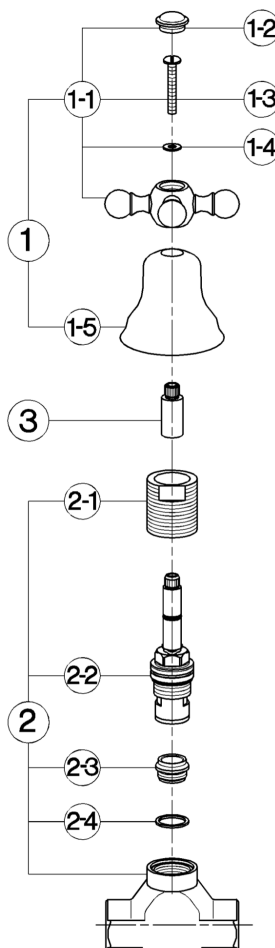

NR.	DESCRIZIONE DESCRIPTION BESCHREIBUNG DESCRIPTION	N. CODICE CODE NO. WERKSNR. NR. CODE	NR.	DESCRIZIONE DESCRIPTION BESCHREIBUNG DESCRIPTION	N. CODICE CODE NO. WERKSNR. NR. CODE	NR.	DESCRIZIONE DESCRIPTION BESCHREIBUNG DESCRIPTION	N. CODICE CODE NO. WERKSNR. NR. CODE
1	Maniglia con cappuccio "AR" Handle with escutcheon "AR" Griff "AR" mit Abdeckkappe Crosillon + rosace "AR"	ZZ 92980 0	2	Rubinetto incasso 1/2" Concealed stop cock 1/2" Unterputzventil 1/2" Robinet à encastrer 1/2"	ZZ 92982 0	3	Prolunga asta vitone Extension for headvalve Verlängerung Rallonge	ZZ 92606 0
1-1	Maniglia "AR" con vite e placchetta Handle with screw and plate "AR" Griff "AR" mit Schraube und Abdeckkappe Crosillon avec vis et plaquette "AR"	ZZ 92981 0	2	Rubinetto incasso 3/4" Concealed stop cock 3/4" Unterputzventil 3/4" Robinet à encastrer 3/4"	ZZ 92983 0			
1-2	Placchetta a vite maniglia "AR" Cap for handle "AR" Abdeckkappe "AR" Griff Plaquette cache - vis croix "AR"	ZZ 92617 0	2-1	Riduzione capp. bordo vasca e incasso Reduction for bath escutcheon Reduzierstück Reduction rosace	ZZ 92682 0			
1-3	Vite M.4,5x28,5 lc. Ø6x2 Screw M.4,5x28,5 Schraube M.4,5x28,5 Vis M.4,5x28,5	ZZ 92607 0	2-2	Vitone ceramico DX per batterie "AC" Ceramic headvalve 1/2" right "AC" long Keramikoberteil 1/2"-rechts "AC"-lang Tête céramique 1/2" droite "AC" - longue	ZZ 92859 0			
1-4	Rondella ottone 10x4,5x0,8 Ring in brass 10x4,5x0,8 Unterlegscheibe 10x4,5x0,8 Joint laiton 10x4,5x0,8	ZZ 92663 0	2-3	Setto rubinetto incasso 1/2" Seat 1/2" Sitz 1/2"	ZZ 92658 0			
1-5	Cappuccio a campana "AR" Escutcheon "AR" Abdeckkappe "AR" Rosace "AR"	ZZ 92598 0	2-4	Guarnizione rame 18,5x16,1x1 Gasket copper 18,5x16,1x1 Kupferring 18,5x16,1x1 Joint cuivre 18,5x16,1x1	ZZ 92656 0			

AC.4

AC000310

<https://en.cisal.it/concealed-stop-valve-arcana-ceramic-ac000310>

2026-04-28