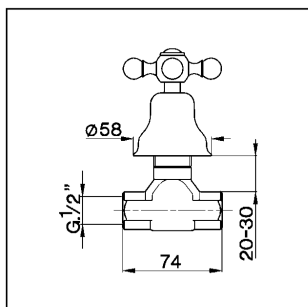

Concealed stop valve ARCANA CERAMIC_AC000310

cisal

AC 00031

- Rubinetto incasso
- Concealed valve
- UP-Ventil
- Robinet à encastrer

bar	PORTATA * FLOW RATE DURCHFLOSS DEBIT l/min.
0.1	6.5
0.3	9
0.5	11.5
1	13.5
2	15
3	21.5

* senza resistenza silenziosa (uscita libera)
without hydraulic resistance
ohne Widerstand
sans résistance hydraulique