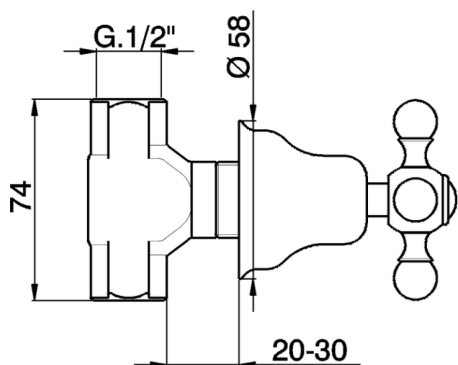

## Concealed stop valve ARCANA CERAMIC\_AC000310

MODEL **AC000310**

Concealed stop valve, 1/2" F outlet

NR.	DESCRIZIONE DESCRIPTION BESCHREIBUNG DESCRIPTION	N. CODICE CODE NO. WERKSNR. NR. CODE	NR.	DESCRIZIONE DESCRIPTION BESCHREIBUNG DESCRIPTION	N. CODICE CODE NO. WERKSNR. NR. CODE	NR.	DESCRIZIONE DESCRIPTION BESCHREIBUNG DESCRIPTION	N. CODICE CODE NO. WERKSNR. NR. CODE
1	Maniglia con cappuccio "AR" Handle with escutcheon "AR" Griff "AR" mit Abdeckkappe Crosillon + rosace "AR"	ZZ 92980 0	2	Rubinetto incasso 1/2" Concealed stop cock 1/2" Unterputzventil 1/2" Robinet à encastrer 1/2"	ZZ 92982 0	3	Prolunga asta vitone Extension for headvalve Verlängerung Rallonge	ZZ 92606 0
1-1	Maniglia "AR" con vite e placchetta Handle with screw and plate "AR" Griff "AR" mit Schraube und Abdeckkappe Crosillon avec vis et plaquette "AR"	ZZ 92981 0	2	Rubinetto incasso 3/4" Concealed stop cock 3/4" Unterputzventil 3/4" Robinet à encastrer 3/4"	ZZ 92983 0			
1-2	Placchetta a vite maniglia "AR" Cap for handle "AR" Abdeckkappe "AR" Griff Plaquette cache - vis croix "AR"	ZZ 92617 0	2-1	Riduzione capp. bordo vasca e incasso Reduction for bath escutcheon Reduzierstück Reduction rosace	ZZ 92682 0			
1-3	Vite M.4,5x28,5 lc. Ø6x2 Screw M.4,5x28,5 Schraube M.4,5x28,5 Vis M.4,5x28,5	ZZ 92607 0	2-2	Vitone ceramico DX per batterie "AC" Ceramic headvalve 1/2" right "AC"-long Keramikoberteil 1/2"-rechts-"AC"-lang Tête céramique 1/2" droite "AC"-longue	ZZ 92859 0			
1-4	Rondella ottone 10x4,5x0,8 Ring in brass 10x4,5x0,8 Unterlegscheibe 10x4,5x0,8 Joint laiton 10x4,5x0,8	ZZ 92663 0	2-3	Setto rubinetto incasso 1/2" Seat 1/2" Sitz 1/2" Siège 1/2"	ZZ 92658 0			
1-5	Cappuccio a campana "AR" Escutcheon "AR" Abdeckkappe "AR" Rosace "AR"	ZZ 92598 0	2-4	Guarnizione rame 18,5x16,1x1 Gasket copper 18,5x16,1x1 Kupferdichtung 18,5x16,1x1 Joint cuivre 18,5x16,1x1	ZZ 92656 0			