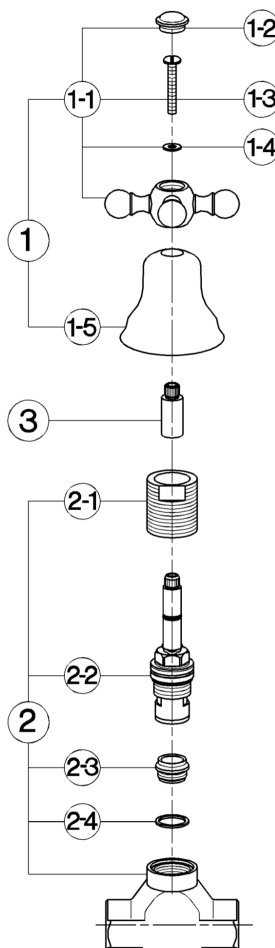

NR.	DESCRIZIONE DESCRIPTION BESCHREIBUNG DESCRIPTION	N. CODICE CODE NO. WERKSNR. NR. CODE	NR.	DESCRIZIONE DESCRIPTION BESCHREIBUNG DESCRIPTION	N. CODICE CODE NO. WERKSNR. NR. CODE	NR.	DESCRIZIONE DESCRIPTION BESCHREIBUNG DESCRIPTION	N. CODICE CODE NO. WERKSNR. NR. CODE
1	Maniglia con cappuccio "AR" Handle with escutcheon "AR" Griff "AR" mit Abdeckkappe Crosillon + rosace "AR"	ZZ 92980 0	2	Rubinetto incasso 1/2" Concealed stop cock 1/2" Unterputventil 1/2" Robinet à encastrer 1/2"	ZZ 92982 0	3	Prolunga asta vitone Extension for headvalve Verlängerung Rallonge	ZZ 92606 0
1-1	Maniglia "AR" con vite e placchetta Handle with screw and plate "AR" Griff "AR" mit Schraube und Abdeckkappe Crosillon avec vis et plaquette "AR"	ZZ 92981 0	2	Rubinetto incasso 3/4" Concealed stop cock 3/4" Unterputventil 3/4" Robinet à encastrer 3/4"	ZZ 92983 0			
1-2	Placchetta a vite maniglia "AR" Cap for handle "AR" Abdeckkappe "AR" Griff Plaquette cache - vis croix "AR"	ZZ 92617 0	2-1	Riduzione capp. bordo vasca e incasso Reduction for bath escutcheon Reduzierstück Reduction rosace	ZZ 92682 0			
1-3	Vite M.4,5x28,5 tc. Ø6x2 Screw M.4,5x28,5 Schraube M.4,5x28,5 Vis M.4,5x28,5	ZZ 92607 0	2-2	Vitone ceramico DX per batterie "AC" Ceramic headvalve 1/2" right "AC"-long Keramikoberteil 1/2"-rechts-"AC"-lang Tête céramique 1/2" droite "AC"-longue	ZZ 92859 0			
1-4	Rondella ottone 10x4,5x0,8 Ring in brass 10x4,5x0,8 Unterlegscheibe 10x4,5x0,8 Joint laiton 10x4,5x0,8	ZZ 92663 0	2-3	Sede rubinetto incasso 1/2" Seat 1/2" Sitz 1/2" Siège 1/2"	ZZ 92658 0			
1-5	Cappuccio a campana "AR" Escutcheon "AR" Abdeckkappe "AR" Rosace "AR"	ZZ 92598 0	2-4	Guarnizione rame 18,5x16,1x1 Gasket copper 18,5x16,1x1 Kupferdichtung 18,5x16,1x1 Joint cuivre 18,5x16,1x1	ZZ 92656 0			