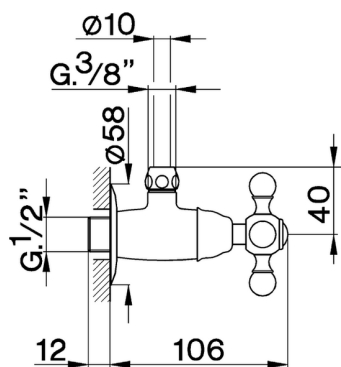

Temperature Limiter ARCANA COMPONENTS_AR001460

MODEL **AR001460**

Temperature Limiter

AVAILABLE FINISHINGS

-  **21** 21 Chrome
-  **24** 24 Gold
-  **26** 26 Old Copper
-  **27** 27 Old Bronze
-  **2A** 2A Satin Brushed Nickel

* senza resistenza silenziosa (uscita libera)
without hydraulic resistance
ohne Widerstand
sans résistance hydraulique

NR.	DESCRIZIONE DESCRIPTION BESCHREIBUNG DESCRIPTION	N. CODICE CODE NO. WERKSNR. NR. CODE	NR.	DESCRIZIONE DESCRIPTION BESCHREIBUNG DESCRIPTION	N. CODICE CODE NO. WERKSNR. NR. CODE	NR.	DESCRIZIONE DESCRIPTION BESCHREIBUNG DESCRIPTION	N. CODICE CODE NO. WERKSNR. NR. CODE
1	Maniglia "AR" con vite e placchetta Handle with screw and plate "AR" Griff "AR" mit Schraube und Abdeckkappe Crosillon avec vis et plaque "AR"	ZZ 90307 0	4-1	Vite M.4x4,5 lb. Ø8 l.c. Screw M.4x4,5 Schraube M.4x4,5 Vis M.4x4,5	ZZ 92625 0			
1-1	Vite M.4,5x10 lb. tc. zigrinata Screw M.4,5x10 Schraube M.4,5x10 Vis M.4,5x10	ZZ 92609 0	4-2	Guarnizione NBR 90 SH. 16,9x5,5x5 Gasket NBR 90 SH. 16,9x5,5x5 Dichtung NBR 90 SH. 16,9x5,5x5 Joint NBR 90 SH. 16,9x5,5x5	ZZ 92699 0			
1-2	Placchetta a vite maniglia "AR" Cap for handle "AR" Abdeckkappe "AR" Griff Plaque cache - vis crois. "AR"	ZZ 92617 0	5	Rosone rubinetto rovesciato Escutcheon simple tap Rosette Rosace en inox	ZZ 92605 0			
2	Tubetto copriasta "AR" H.15,5 Sliding cover tube "AR" H.15,5 Abdeckkappe Oberteil "AR" H.15,5 Tube couvre-tête "AR" H.15,5	ZZ 92619 0	6	Nipples 3/8" x Ø10 per sottolavabo Nipples 3/8" x Ø10 Nippel 3/8" x Ø10 Nipples 3/8" x Ø10	ZZ 92894 0			
3	Cappuccio coprivite Ø32 H.21 "AR" Escutcheon Ø32 H.21 "AR" headvalve Abdeckkappe Ø32 H.21 "AR" Rosace couvre-tête Ø32 H.21 "AR"	ZZ 92618 0						
4	Vitone 1/2" "AR" corto per motori e gruppi Headvalve 1/2" "AR" - short Oberteil 1/2" "AR" - kurz Tête 1/2" "AR" - courte	ZZ 92870 0						