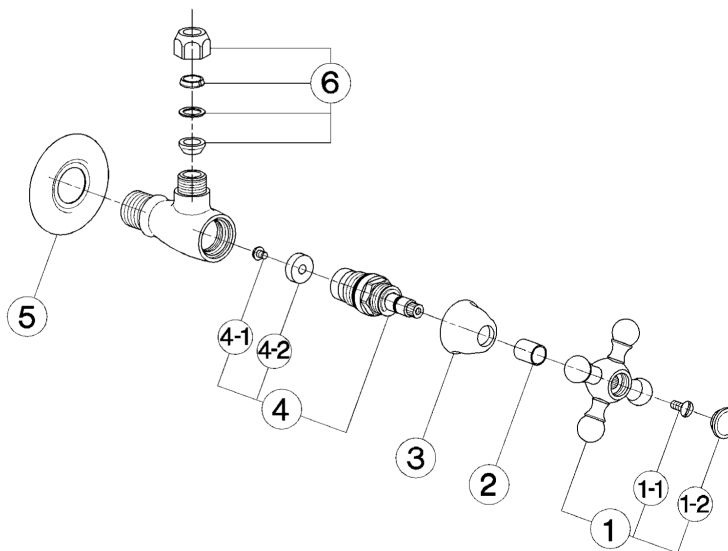

CHARACTERISTICS

Temperature Limiter ARCANA COMPONENTS_AR001460

cisal

AR 00146

- Rubinetto di alimentazione
- Angle supply
- Eckventil
- Robinet d'alimentation

bar	PORTATA * FLOW RATE DURCHFLOSS DEBIT l/min.
0.1	9.5
0.3	15.5
0.5	19.5
1	27
2	37.5
3	45.5

* senza resistenza silenziosa (uscita libera)
without hydraulic resistance
ohne Widerstand
sans résistance hydraulique

NR.	DESCRIZIONE DESCRIPTION BESCHREIBUNG DESCRIPTION	N. CODICE CODE NO. WERKSNR. NR. CODE	NR.	DESCRIZIONE DESCRIPTION BESCHREIBUNG DESCRIPTION	N. CODICE CODE NO. WERKSNR. NR. CODE	NR.	DESCRIZIONE DESCRIPTION BESCHREIBUNG DESCRIPTION	N. CODICE CODE NO. WERKSNR. NR. CODE
1	Maniglia "AR" con vite e placchetta Handle with screw and plate "AR" Griff "AR" mit Schraube und Abdeckkappe Crosillon avec vis et plaque "AR"	ZZ 90307 0	4-1	Vite M.4x4,5 lb. Ø8 l.c. Screw M.4x4,5 Schraube M.4x4,5 Vis M.4x4,5	ZZ 92625 0			
1-1	Vite M.4,5x10 lb. tc. zigrinata Screw M.4,5x10 Schraube M.4,5x10 Vis M.4,5x10	ZZ 92609 0	4-2	Guarnizione NBR 90 SH. 16,9x5,5x5 Gasket NBR 90 SH. 16,9x5,5x5 Dichtung NBR 90 SH. 16,9x5,5x5 Joint NBR 90 SH. 16,9x5,5x5	ZZ 92699 0			
1-2	Placchetta a vite maniglia "AR" Cap for handle "AR" Abdeckkappe "AR" Griff Plaque cache - vis crois. "AR"	ZZ 92617 0	5	Rosone rubinetto rovesciato Escutcheon simple tap Rosette Rosace en inox	ZZ 92605 0			
2	Tubetto copriasta "AR" H.15,5 Sliding cover tube "AR" H.15,5 Abdeckkappe Oberteil "AR" H.15,5 Tube couvre-tête "AR" H.15,5	ZZ 92619 0	6	Nipples 3/8" x Ø10 per sottolavabo Nipples 3/8" x Ø10 Nippel 3/8" x Ø10 Nipples 3/8" x Ø10	ZZ 92894 0			
3	Cappuccio coprivite Ø32 H.21 "AR" Escutcheon Ø32 H.21 "AR" headvalve Abdeckkappe Ø32 H.21 "AR" Rosace couvre-tête Ø32 H.21 "AR"	ZZ 92618 0						
4	Vitone 1/2" "AR" corto per motori e gruppi Headvalve 1/2" "AR" - short Oberteil 1/2" "AR" - kurz Tête 1/2" "AR" - courte	ZZ 92870 0						