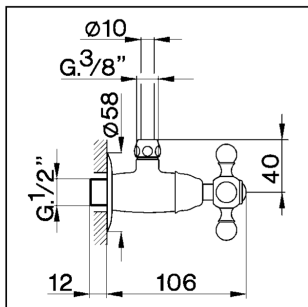

Temperature Limiter ARCANA COMPONENTS_AR001460

cisal

AR 00146

- Rubinetto di alimentazione
- Angle supply
- Eckventil
- Robinet d'alimentation