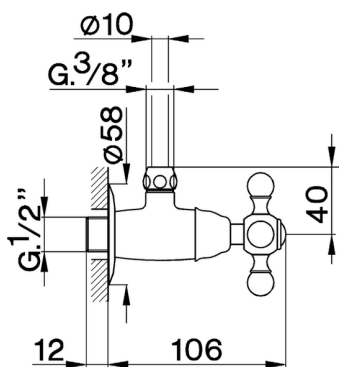

Temperature Limiter ARCANA COMPONENTS_AR001460

MODEL **AR001460**

Temperature Limiter

AVAILABLE FINISHINGS

-  **21** 21 Chrome
-  **24** 24 Gold
-  **26** 26 Old Copper
-  **27** 27 Old Bronze
-  **2A** 2A Satin Brushed Nickel

* senza resistenza silenziosa (uscita libera)
without hydraulic resistance
ohne Widerstand
sans résistance hydraulique

NR.	DESCRIZIONE DESCRIPTION BESCHREIBUNG DESCRIPTION	N. CODICE CODE NO. WERKSNR. NR. CODE	NR.	DESCRIZIONE DESCRIPTION BESCHREIBUNG DESCRIPTION	N. CODICE CODE NO. WERKSNR. NR. CODE	NR.	DESCRIZIONE DESCRIPTION BESCHREIBUNG DESCRIPTION	N. CODICE CODE NO. WERKSNR. NR. CODE
1	Maniglia "AR" con vite e placchetta Handle with screw and plate "AR" Griff "AR" mit Schraube und Abdeckkappe Crosillon avec vis et plaque "AR"	ZZ 90307 0	4-1	Vite M.4x4,5 tb. Ø8 l.c. Screw M.4x4,5 Schraube M.4x4,5 Vis M.4x4,5	ZZ 92625 0			
1-1	Vite M.4,5x10 tb. tc. zigrinata Screw M.4,5x10 Schraube M.4,5x10 Vis M.4,5x10	ZZ 92609 0	4-2	Guarnizione NBR 90 SH. 16,9x5,5x5 Gasket NBR 90 SH. 16,9x5,5x5 Dichtung NBR 90 SH. 16,9x5,5x5 Joint NBR 90 SH. 16,9x5,5x5	ZZ 92699 0			
1-2	Placchetta a vite maniglia "AR" Cap for handle "AR" Abdeckkappe "AR" Griff Plaque cache - vis crois. "AR"	ZZ 92617 0	5	Rosone rubinetto rovesciato Escutcheon simple tap Rosette Rosace en inox	ZZ 92605 0			
2	Tubetto copriasta "AR" H.15,5 Sliding cover tube "AR" H.15,5 Abdeckkappe Oberteil "AR" H.15,5 Tube couvre-tête "AR" H.15,5	ZZ 92619 0	6	Nipples 3/8" x Ø10 per sottolavabo Nipples 3/8" x Ø10 Nippel 3/8" x Ø10 Nipples 3/8" x Ø10	ZZ 92894 0			
3	Cappuccio coprivite Ø32 H.21 "AR" Escutcheon Ø32 H.21 "AR" headvalve Abdeckkappe Ø32 H.21 "AR" Rosace couvre-tête Ø32 H.21 "AR"	ZZ 92618 0						
4	Vitone 1/2" "AR" corto per motori e gruppi Headvalve 1/2" "AR" - short Oberteil 1/2" "AR" - kurz Tête 1/2" "AR" - courte	ZZ 92870 0						