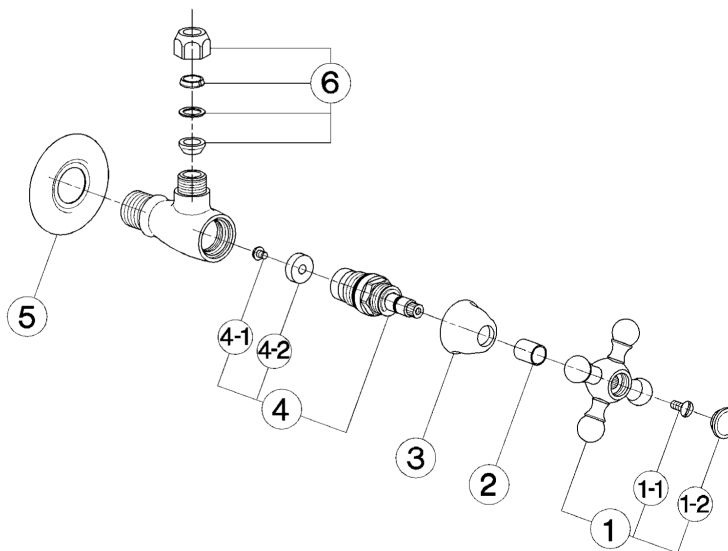

CHARACTERISTICS

Temperature Limiter ARCANA COMPONENTS_AR001460

cisal

AR 00146

- Rubinetto di alimentazione
- Angle supply
- Eckventil
- Robinet d'alimentation

bar	PORTATA * FLOW RATE DURCHFLOSS DEBIT l/min.
0.1	9.5
0.3	15.5
0.5	19.5
1	27
2	37.5
3	45.5

* senza resistenza silenziosa (uscita libera)
without hydraulic resistance
ohne Widerstand
sans résistance hydraulique

NR.	DESCRIZIONE DESCRIPTION BESCHREIBUNG DESCRIPTION	N. CODICE CODE NO. WERKSNR. NR. CODE	NR.	DESCRIZIONE DESCRIPTION BESCHREIBUNG DESCRIPTION	N. CODICE CODE NO. WERKSNR. NR. CODE	NR.	DESCRIZIONE DESCRIPTION BESCHREIBUNG DESCRIPTION	N. CODICE CODE NO. WERKSNR. NR. CODE
1	Maniglia "AR" con vite e placchetta Handle with screw and plate "AR" Griff "AR" mit Schraube und Abdeckkappe Crosillon avec vis et plaque "AR"	ZZ 90307 0	4-1	Vite M.4x4,5 tb. Ø8 l.c. Screw M.4x4,5 Schraube M.4x4,5 Vis M.4x4,5	ZZ 92625 0			
1-1	Vite M.4,5x10 tb. tc. zigrinata Screw M.4,5x10 Schraube M.4,5x10 Vis M.4,5x10	ZZ 92609 0	4-2	Guarnizione NBR 90 SH. 16,9x5,5x5 Gasket NBR 90 SH. 16,9x5,5x5 Dichtung NBR 90 SH. 16,9x5,5x5 Joint NBR 90 SH. 16,9x5,5x5	ZZ 92699 0			
1-2	Placchetta a vite maniglia "AR" Cap for handle "AR" Abdeckkappe "AR" Griff Plaque cache - vis crois. "AR"	ZZ 92617 0	5	Rosone rubinetto rovesciato Escutcheon simple tap Rosette Rosace en inox	ZZ 92605 0			
2	Tubetto copriasta "AR" H.15,5 Sliding cover tube "AR" H.15,5 Abdeckkappe Oberteil "AR" H.15,5 Tube couvre-tête "AR" H.15,5	ZZ 92619 0	6	Nipples 3/8" x Ø10 per sottolavabo Nipples 3/8" x Ø10 Nippel 3/8" x Ø10 Nipples 3/8" x Ø10	ZZ 92894 0			
3	Cappuccio coprivite Ø32 H.21 "AR" Escutcheon Ø32 H.21 "AR" headvalve Abdeckkappe Ø32 H.21 "AR" Rosace couvre-tête Ø32 H.21 "AR"	ZZ 92618 0						
4	Vitone 1/2" "AR" corto per motori e gruppi Headvalve 1/2" "AR" - short Oberteil 1/2" "AR" - kurz Tête 1/2" "AR" - courte	ZZ 92870 0						