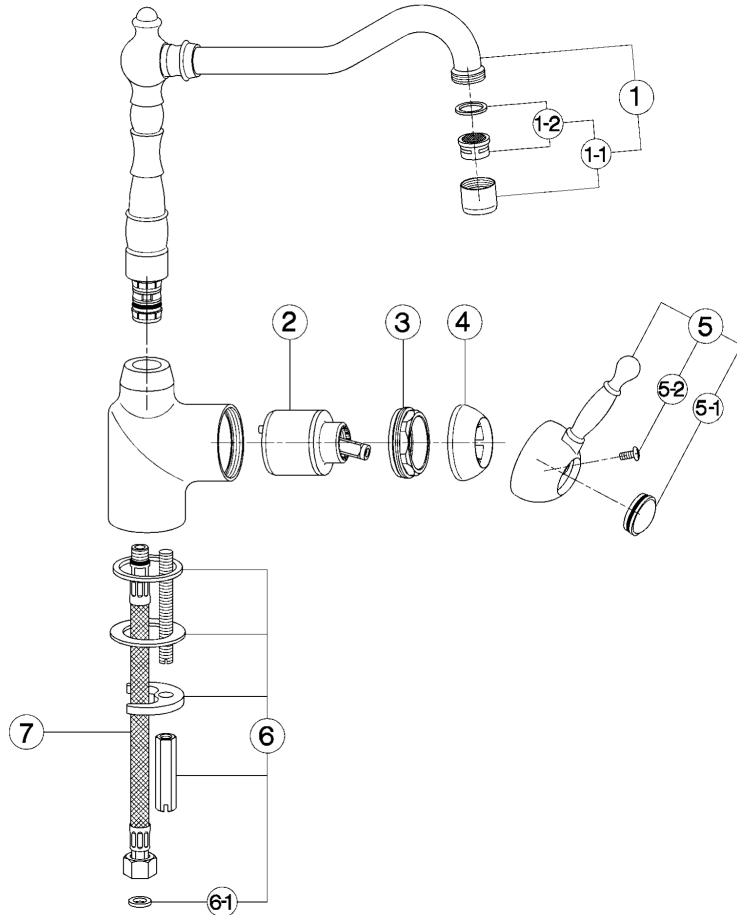

CHARACTERISTICS

Cartridge Spare Parts **ZZ92909000**

43 mm Cartridge

Single lever sink mixer KITCHEN_AY002530

cisal

AY 00253

- Monocomando livello
- Single lever sink mixer
- Einhand-Spültischbatterie
- Mitigeur évier

NR.	DESCRIZIONE DESCRIPTION BESCHREIBUNG DÉSCRIPTION	N. CODICE CODE NO. WERKSNR. NR. CODE	NR.	DESCRIZIONE DESCRIPTION BESCHREIBUNG DÉSCRIPTION	N. CODICE CODE NO. WERKSNR. NR. CODE	NR.	DESCRIZIONE DESCRIPTION BESCHREIBUNG DÉSCRIPTION	N. CODICE CODE NO. WERKSNR. NR. CODE
1	Canna alta "RE" per monocomando Spout "RE" for single lever mixer Auslauf-Rohr-U-"RE" 1/EHM Bec "RE" pour mitigeur	ZZ 93027 0	5	Leva monocomando "AY" Lever "AY" Hebel "AY" Levier "AY"	ZZ 90370 0			
1-1	Aeratore M.22x1 IA Cascade Mousseur M.22x1 IA Cascade Perlator M.22x1 IA Cascade Mousseur M.22x1 IA Cascade	ZZ 93345 0	5-1	Placchetta per leva "AY" Cap for lever "AY" Abdeckkappe 1/Hebel "AY" Plaquelette levier "AY"	ZZ 93048 0			
1-2	Cartuccia per aeratore M. 22x1 Cascade Mousseur cartridge M.22x1 Cascade Kart. 1/Perlator M.22x1 Cascade Cartouche x mousseur M.22x1 Cascade	ZZ 93339 0	5-2	Vite M.4,5x15 tb. tc. Screw M.4,5x15 Schraube M.4,5x15 Vis M.4,5x15	ZZ 92641 0			
2	Cartuccia monocomando piccola Mixing valve - small size Kartusche Cartouche mitigeurs	ZZ 92909 0	6	Set installazione monocomando monotoro Installation set single hole Befestigungssatz Set installation	ZZ 92851 0			
3	Calotta bloccaggio cartuccia piccola Nut for mixing valve-small Mutter 1/Kartusche Ecrin pour cartouche	ZZ 92603 0	6-1	Guarnizione fibra 3/8" Gasket rubber 3/8" Fiberdichtung 3/8" Joint en fibre 3/8"	ZZ 92696 0			
4	Copricartuccia con ideogrammi Escalcheon cartridge with ideogram Abdeckkappe mit Ideogramm Couvre-cartouche avec ideogramme	ZZ 92716 0	7	Flessibile M.11x1 3/8" F.L.380 Flex M.11x1 3/8" L.380 Anschlussschlauch M.11x1 3/8" L.380 Flex M.11x1 3/8" L.380	ZZ 92804 0			