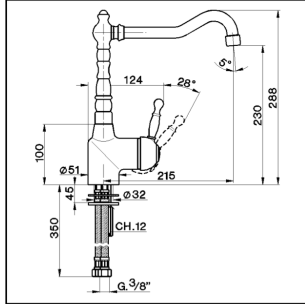

CHARACTERISTICS

Cartridge Spare Parts **ZZ92909000**

43 mm Cartridge

Single lever sink mixer KITCHEN_AY002530

cisal

AY 00253

- Monocomando livello
- Single lever sink mixer
- Einhand-Spültischbatterie
- Mitigeur évier

NR.	DESCRIZIONE DESCRIPTION BESCHREIBUNG DÉSCRIPTION	N. CODICE CODE NO. WERKSNR. NR. CODE	NR.	DESCRIZIONE DESCRIPTION BESCHREIBUNG DÉSCRIPTION	N. CODICE CODE NO. WERKSNR. NR. CODE	NR.	DESCRIZIONE DESCRIPTION BESCHREIBUNG DÉSCRIPTION	N. CODICE CODE NO. WERKSNR. NR. CODE
1	Canna alta "RE" per monocomando Spout "RE" for single lever mixer Auslauf-Rohr-U-"RE" 1/EHM Bec "RE" pour mitigeur	ZZ 93027 0	5	Leva monocomando "AY" Lever "AY" Hebel "AY" Levier "AY"	ZZ 90370 0			
1-1	Aeratore M.22x1 IA Cascade Mousseur M.22x1 IA Cascade Perlator M.22x1 IA Cascade Mousseur M.22x1 IA Cascade	ZZ 93345 0	5-1	Placchetta per leva "AY" Cap for lever "AY" Abdeckkappe 1/Hebel "AY" Plaquelette levier "AY"	ZZ 93048 0			
1-2	Cartuccia per aeratore M. 22x1 Cascade Mousseur cartridge M.22x1 Cascade Kart. 1/Perlator M.22x1 Cascade Cartouche x mousseur M.22x1 Cascade	ZZ 93339 0	5-2	Vite M.4,5x15 tb. tc. Screw M.4,5x15 Schraube M.4,5x15 Vis M.4,5x15	ZZ 92641 0			
2	Cartuccia monocomando piccola Mixing valve - small size Kartusche Cartouche mitigeurs	ZZ 92909 0	6	Set installazione monocomando monotoro Installation set single hole Befestigungssatz Set installation	ZZ 92851 0			
3	Calotta bloccaggio cartuccia piccola Nut for mixing valve-small Mutter 1/Kartusche Ecrin pour cartouche	ZZ 92603 0	6-1	Guarnizione fibra 3/8" Gasket rubber 3/8" Fiberdichtung 3/8" Joint en fibre 3/8"	ZZ 92696 0			
4	Copricartuccia con ideogrammi Escalcheon cartridge with ideogram Abdeckkappe mit Ideogramm Couvre-cartouche avec ideogramme	ZZ 92716 0	7	Flessibile M.11x1 3/8" F.L.380 Flex M.11x1 3/8" L.380 Anschlussschlauch M.11x1 3/8" L.380 Flex M.11x1 3/8" L.380	ZZ 92804 0			