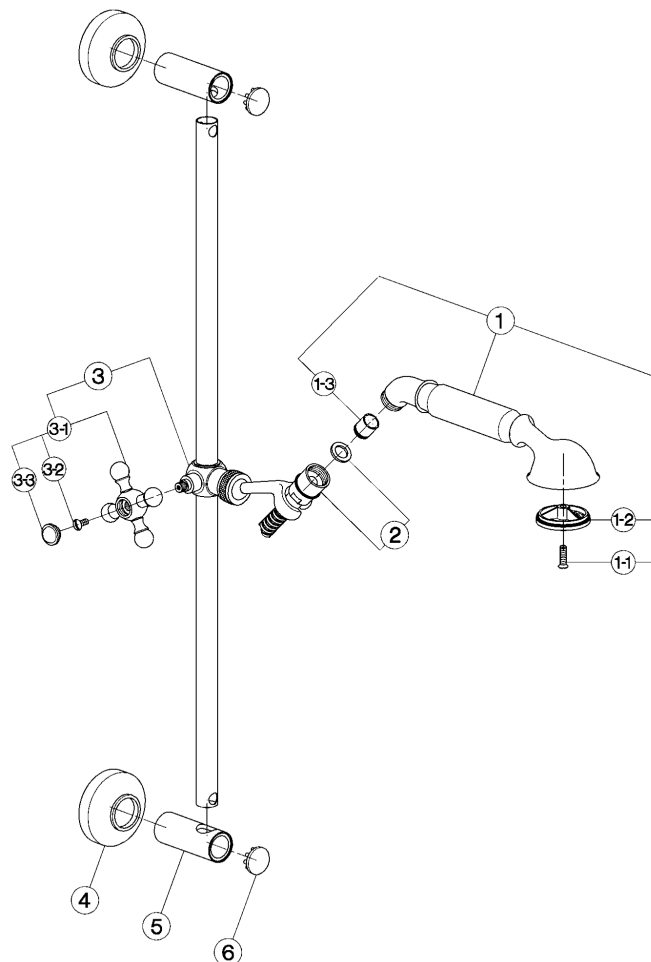

bar	PORTATA * FLOW RATE DURCHFLOSS DEBIT l/min.
0,5	7,5
1	11,5
2	18,5
3	24
4	29
5	33

* senza resistenza silenziosa (uscita libera)
without hydraulic resistance
ohne Widerstand
sans résistance hydraulique

NR.	DESCRIZIONE DESCRIPTION BESCHREIBUNG DESCRIPTION	N. CODICE CODE NO. WERKSNR. NR. CODE	NR.	DESCRIZIONE DESCRIPTION BESCHREIBUNG DESCRIPTION	N. CODICE CODE NO. WERKSNR. NR. CODE	NR.	DESCRIZIONE DESCRIPTION BESCHREIBUNG DESCRIPTION	N. CODICE CODE NO. WERKSNR. NR. CODE
1	Doccia per gruppo vasca "AR" Handshower "AR" Handbrause-WB "AR" Douchette "AR"	ZZ 90078 0	2	Flessibile 150 cm Ø14 1/2"x3/4" DA conico Flex 150 cm Ø14 1/2"x3/4" conic Brauseschlauch 150 cm Ø14 1/2"x3/4" Flex 150 cm Ø14 1/2"x3/4"	ZZ 92767 0	5	Supporto a muro saliscendi "AR" Bracket for sliding shower set "AR" Halterung pass. zu Wandstange "AR" Support barre de douche "AR"	ZZ 92920 0
1-1	Vite di fissaggio diffusore per doccia in ottone Fixing screw for spray-kil handshower Befestigungsschraube 1.Einsatz 1.Br. in Messing Vis fixation diffuseur pour douchette en laiton	ZZ 92640 0	3	Scorsolo saliscendi "AR" Sliding hook "AR" Brausehalterung "AR" Support glissant "AR"	ZZ 92939 0	6	Placchetta per supporto saliscendi "AR" Abdeckkappe V/Brauseslange "AR" Plaque support barre de douche "AR"	ZZ 92954 0
1-1	Vite di fissaggio diffusore per doccia in ABS Fixing screw for spray-kil ABS handshower Befestigungsschraube 1. Einsatz 1. Brause in ABS Vis de fixation diffuseur pour douchette en ABS	ZZ 93401 0	3-1	Maniglia "AR" con vite e placchetta Handle with screw and plate "AR" Griff "AR" mit Schraube und Abdeckkappe Croisillon avec vis et plaque "AR"	ZZ 90307 0			
1-2	Diffusore doccia "AR" Spray-kil handshower "AR" Einsatz 1/Brause "AR" Diffuseur douchette "AR"	ZZ 90544 0	3-2	Vite M. 4,5x10 lb. tc. zigrinata Screw M. 4,5x10 Schraube M. 4,5x10 Vis M. 4,5x10	ZZ 92609 0			
1-3	Valvola anti-ritorno Ø15 per doccia Back-flow valve Ø15 Durchflussventilreturn Ø15 Clapet anti-retour Ø15	ZZ 92956 0	3-3	Placchetta a vite maniglia "AR" Cap for handle "AR" Abdeckkappe "AR" Griff Plaque cache - vis crois. "AR"	ZZ 92617 0			
2	Flessibile 150 cm Ø14 1/2"x1/2" DA conico Flex 150 cm Ø14 1/2"x1/2" conic Brauseschlauch 150 cm Ø14 1/2"x1/2" Flex 150 cm Ø14 1/2"x1/2"	ZA 00901 0	4	Rosone saliscendi "AR" Escutcheon for sliding bar "AR" Rosette V/Brauseslange "AR" Rosace barre de douche "AR"	ZZ 92591 0			

AR.24

AR003112

<https://en.cisal.it/shower-set-arcana-components-ar003112>

2026-06-13