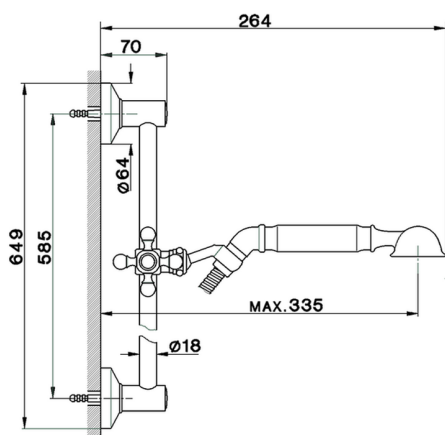

Shower set ARCANA COMPONENTS_AR003112

MODEL **AR003112**

Shower set, rail with sliding bracket, Arcana one spray handshower, 150 cm Brass flexible hose

AVAILABLE FINISHINGS

-  **21** 21 Chrome
-  **24** 24 Gold
-  **26** 26 Old Copper
-  **27** 27 Old Bronze
-  **2A** 2A Satin Brushed Nickel
-  **74** 74 Chrome/Gold

CHARACTERISTICS

Shower set ARCANA COMPONENTS_AR003112

cisal

AR 00311

- Set Arcana
- Sliding bar
- Wandstange mit Handbrause Arcana
- Combiné de douche Arcana

| bar | PORTATA * FLOW RATE DURCHFLOSS DEBIT l/min. |
|-----|---|
| 0,5 | 7,5 |
| 1 | 11,5 |
| 2 | 18,5 |
| 3 | 24 |
| 4 | 29 |
| 5 | 33 |