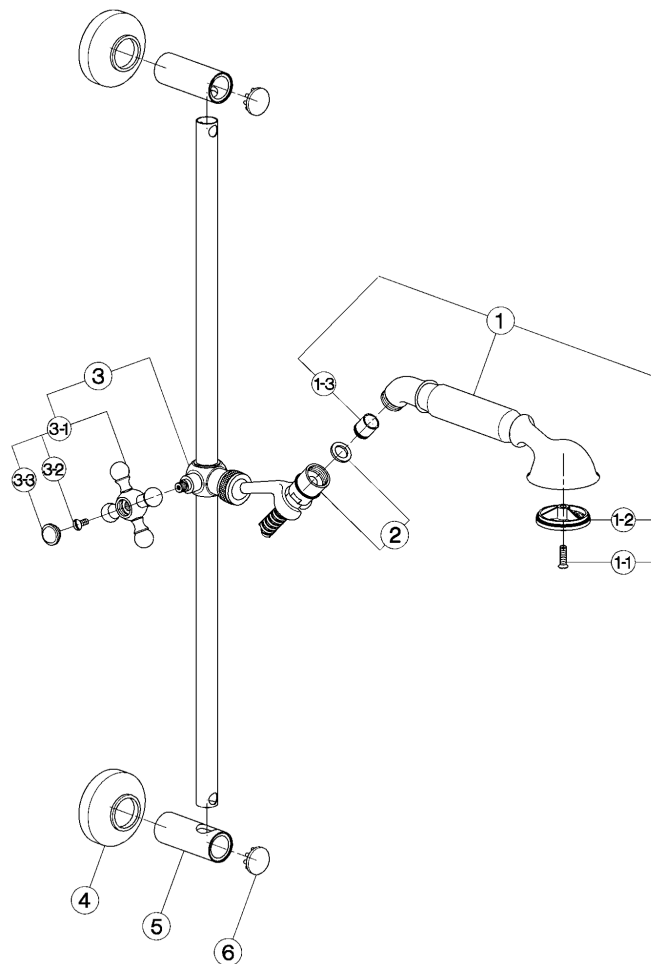

bar	PORTATA * FLOW RATE DURCHFLOSS DEBIT l/min.
0,5	7,5
1	11,5
2	18,5
3	24
4	29
5	33

* senza resistenza silenziosa (uscita libera)
without hydraulic resistance
ohne Widerstand
sans résistance hydraulique

NR.	DESCRIZIONE DESCRIPTION BESCHREIBUNG DESCRIPTION	N. CODICE CODE NO. WERKSNR. NR. CODE	NR.	DESCRIZIONE DESCRIPTION BESCHREIBUNG DESCRIPTION	N. CODICE CODE NO. WERKSNR. NR. CODE	NR.	DESCRIZIONE DESCRIPTION BESCHREIBUNG DESCRIPTION	N. CODICE CODE NO. WERKSNR. NR. CODE
1	Doccia per gruppo vasca "AR" Handshower "AR" Handbrause-WB "AR" Douchette "AR"	ZZ 90078 0	2	Flessibile 150 cm Ø14 1/2"x3/4" DA conico Flex 150 cm Ø14 1/2"x3/4" conic Brauseschlauch 150 cm Ø14 1/2"x3/4" Flex 150 cm Ø14 1/2"x3/4"	ZZ 92767 0	5	Supporto a muro saliscendi "AR" Bracket for sliding shower set "AR" Halterung pass. zu Wandstange "AR" Support barre de douche "AR"	ZZ 92920 0
1-1	Vite di fissaggio diffusore per doccia in ottone Fixing screw for spray-kil handshower Befestigungsschraube 1.Einsatz 1.Br. in Messing Vis fixation diffuseur pour douchette en laiton	ZZ 92640 0	3	Scorsolo saliscendi "AR" Sliding hook "AR" Brausehalterung "AR" Support glissant "AR"	ZZ 92939 0	6	Placchetta per supporto saliscendi "AR" Cap for sliding bar-holder "AR" Abdeckkappe V/Brauseslange "AR" Plaque support barre de douche "AR"	ZZ 92954 0
1-1	Vite di fissaggio diffusore per doccia in ABS Fixing screw for spray-kil ABS handshower Befestigungsschraube 1. Einsatz 1.Br. in ABS Vis de fixation diffuseur pour douchette en ABS	ZZ 93401 0	3-1	Maniglia "AR" con vite e placchetta Handle with screw and plate "AR" Griff "AR" mit Schraube und Abdeckkappe Croisillon avec vis et plaque "AR"	ZZ 90307 0			
1-2	Diffusore doccia "AR" Spray-kil handshower "AR" Einsatz 1/Brause "AR" Diffuseur douchette "AR"	ZZ 90544 0	3-2	Vite M.4,5x10 lb. tc. zigrinata Screw M.4,5x10 Schraube M.4,5x10 Vis M.4,5x10	ZZ 92609 0			
1-3	Valvola anti-retorno Ø15 per doccia Back-flow valve Ø15 Durchflussverhinderer Ø15 Clapet anti-retour Ø15	ZZ 92956 0	3-3	Placchetta a vite maniglia "AR" Cap for handle "AR" Abdeckkappe "AR" Griff Plaque cache - vis crois. "AR"	ZZ 92617 0			
2	Flessibile 150 cm Ø14 1/2"x1/2" DA conico Flex 150 cm Ø14 1/2"x1/2" conic Brauseschlauch 150 cm Ø14 1/2"x1/2" Flex 150 cm Ø14 1/2"x1/2"	ZA 00901 0	4	Rosone saliscendi "AR" Escutcheon for sliding bar "AR" Rosette V/Brauseslange "AR" Rosace barre de douche "AR"	ZZ 92591 0			

AR.24

AR003112

<https://en.cisal.it/shower-set-arcana-components-ar003112>

2026-04-06