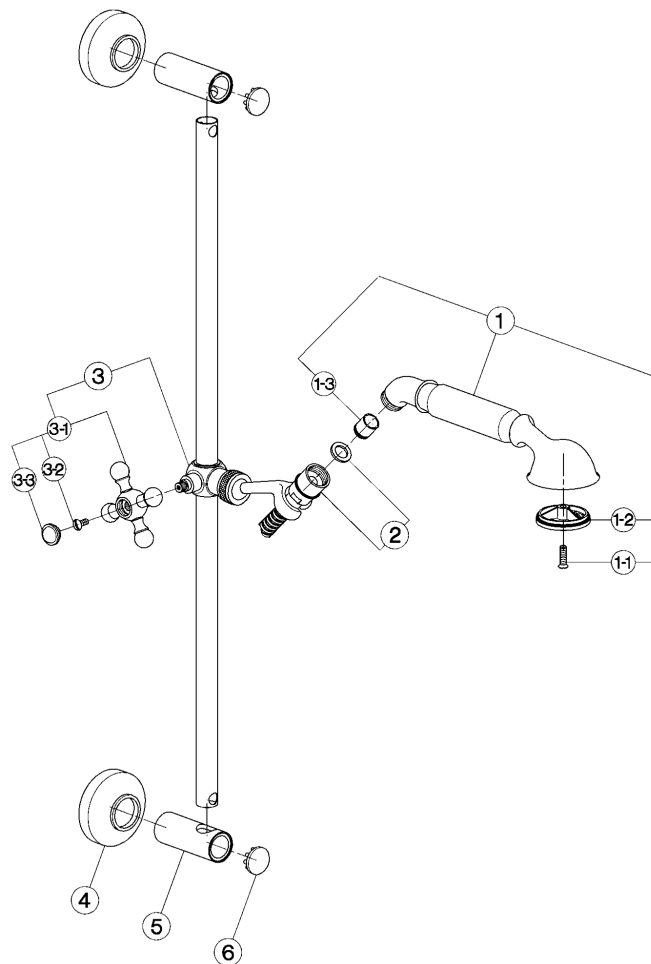

bar	PORTATA * FLOW RATE DURCHFLOSS DEBIT l/min.
0,5	7,5
1	11,5
2	18,5
3	24
4	29
5	33

* senza resistenza silenziosa (uscita libera)
without hydraulic resistance
ohne Widerstand
sans résistance hydraulique

NR.	DESCRIZIONE DESCRIPTION BESCHREIBUNG DESCRIPTION	N. CODICE CODE NO. WERKSNR. NR. CODE	NR.	DESCRIZIONE DESCRIPTION BESCHREIBUNG DESCRIPTION	N. CODICE CODE NO. WERKSNR. NR. CODE	NR.	DESCRIZIONE DESCRIPTION BESCHREIBUNG DESCRIPTION	N. CODICE CODE NO. WERKSNR. NR. CODE
1	Doccia per gruppo vasca "AR" Handshower "AR" Handbrause-WB "AR" Douchette "AR"	ZZ 90078 0	2	Flessibile 150 cm Ø14 1/2"x3/4" DA conico Flex 150 cm Ø14 1/2"x3/4" conic Brauseschlauch 150 cm Ø14 1/2"x3/4" Flex 150 cm Ø14 1/2"x3/4"	ZZ 92767 0	5	Supporto a muro saliscendi "AR" Bracket for sliding shower set "AR" Halterung pass. zu Wandstange "AR" Support barre de douche "AR"	ZZ 92920 0
1-1	Vite di fissaggio diffusore per doccia in ottone Fixing screw for spray-kil handshower Befestigungsschraube 1.Einsatz 1.Br. in Messing Vis fixation diffuseur pour douchette en laiton	ZZ 92640 0	3	Scorsolo saliscendi "AR" Sliding hook "AR" Brausehalterung "AR" Support glissant "AR"	ZZ 92939 0	6	Placchetta per supporto saliscendi "AR" Cap for sliding bar-holder "AR" Abdeckkappe V/Brausestange "AR" Plaque support barre de douche "AR"	ZZ 92954 0
1-1	Vite di fissaggio diffusore per doccia in ABS Fixing screw for spray-kil ABS handshower Befestigungsschraube 1. Einsatz 1.Br. in ABS Vis de fixation diffuseur pour douchette en ABS	ZZ 93401 0	3-1	Maniglia "AR" con vite e placchetta Handle with screw and plate "AR" Griff "AR" mit Schraube und Abdeckkappe Croisillon avec vis et plaque "AR"	ZZ 90307 0			
1-2	Diffusore doccia "AR" Spray-kil handshower "AR" Einsatz 1/Brause "AR" Diffuseur douchette "AR"	ZZ 90544 0	3-2	Vite M. 4,5x10 lb. tc. zigrinata Screw M. 4,5x10 Schraube M. 4,5x10 Vis M. 4,5x10	ZZ 92609 0			
1-3	Valvola anti-ritorno Ø15 per doccia Back-flow valve Ø15 Durchflussventilreturn Ø15 Clapet anti-retour Ø15	ZZ 92956 0	3-3	Placchetta a vite maniglia "AR" Cap for handle "AR" Abdeckkappe "AR" Griff Plaque cache - vis crois. "AR"	ZZ 92617 0			
2	Flessibile 150 cm Ø14 1/2"x1/2" DA conico Flex 150 cm Ø14 1/2"x1/2" conic Brauseschlauch 150 cm Ø14 1/2"x1/2" Flex 150 cm Ø14 1/2"x1/2"	ZA 00901 0	4	Rosone saliscendi "AR" Escutcheon for sliding bar "AR" Rosette V/Brausestange "AR" Rosace barre de douche "AR"	ZZ 92591 0			

AR.24

AR003112

<https://en.cisal.it/shower-set-arcana-components-ar003112>

2026-04-26