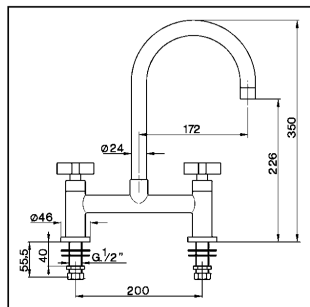

2 hole Sink mixer KITCHEN_BA000720

cisal

BA 00072

- Gruppo lavello a ponte
- Deck-mounted sink mixer
- Stand-Spültischbatterie
- Mélangeur évier sur gorge