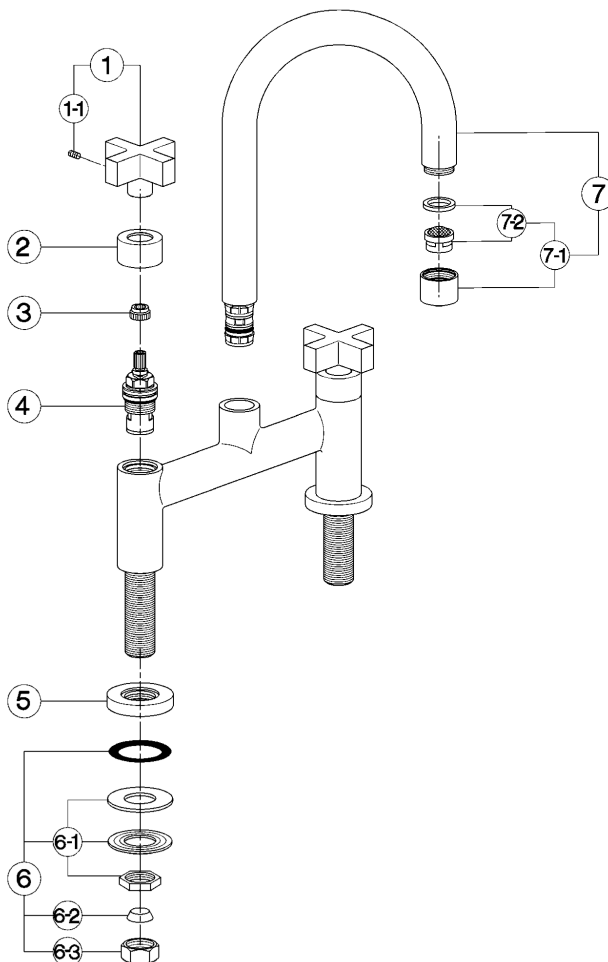

bar	PORTATA BOCCA DI EROGAZIONE * SPOUT FLOW RATE DURCHFLOSS WANNENEINLAUF DEBIT BEC DEVERSEUR l/min.
0.5	6
1	8.5
2	12.5
3	15
4	17.5
5	19.5

* con resistenza silenziosa della classe di portata A (15 l/min. a 3 bar)
with hydraulic resistance of flow rate class A (15 l/min. at 3 bar)
mit geräuscharmen Widerstand der Durchflussklasse A (15 l/min. bei 3 bar)
avec aérateur classe A (15 l/min. à 3 bar)

NR.	DESCRIZIONE DESCRIPTION BESCHREIBUNG DESCRIPTION	N. CODICE CODE NO. WERKSNR. NR. CODE	NR.	DESCRIZIONE DESCRIPTION BESCHREIBUNG DESCRIPTION	N. CODICE CODE NO. WERKSNR. NR. CODE	NR.	DESCRIZIONE DESCRIPTION BESCHREIBUNG DESCRIPTION	N. CODICE CODE NO. WERKSNR. NR. CODE
1	Maniglia "BA" per monolori Handle "BA" for single hole mixer Griff "BA" 1/Einloch-Batterien Crosillon "BA" pour mélangeur monolori	ZZ 93289 0	6	Set installazione gruppo a ponte Installation set deck-mounted sink mixer Befestigungsset Set installation	ZZ 93360 0	7-2	Cartuccia per aeratore M. 22x1 Cascade Mousseur cartridge M.22x1 Cascade Kart. 1/Perlator M.22x1 Cascade Cartouche x mousseur M.22x1 Cascade	ZZ 93339 0
1-1	Grano punta piena inox M.4x4 Screw-stainless steel M.4x4 Mädenschraube M.4x4 Vis speciale inox M.4x4	ZZ 93328 0	6-1	Set installazione rubinetto a colonna Installation set deck-mounted tap Befestigungsset Set installation	ZZ 92740 0			
2	Cappuccio cognivione "BA" Escutcheon "BA" Abdeckklappe "BA" Rosace couvre-tête "BA"	ZZ 93327 0	6-2	Guarnizione conica NBR 90 SH. 17,8x13,6x6,8 Gasket NBR 90 SH. 17,8x13,6x6,8 Dichtung NBR 90 SH. 17,8x13,6x6,8 Joint conique NBR 90 SH. 17,8x13,6x6,8	ZZ 92688 0			
3	Riduzione brocciata completa Complete broached reduction piece Verkürzung Raueinwerkzeug komplett Réduction avec brochage complète	ZZ 93330 0	6-3	Calotta 1/2" H.10 Ø13,5 Nut 1/2" H.10 Ø13,5 Mutter 1/2" H.10 Ø13,5 Ecou 1/2" H.10 Ø13,5	ZZ 92612 0			
4	Vitone ceramico 1/2" DX 90° Ceramic headvalve 1/2" right 90° Keramkoberteil 1/2" - rechts - 90° Tête céram. 1/2" droite 90°	ZZ 92907 0	7	Canna alta Ø24 Interasse 172 Swivling spout 172 Ø24 Auslauf-Rohr-U-172 Ø24 Bec orientable 172 Ø24	ZZ 93285 0			
5	Rosone per bocca incasso Escutcheon for built-in spout Rosette f. UP Auslauf Rosace pour bec à encastrer	ZZ 93331 0	7-1	Aeratore M.22x1 IA Cascade Mousseur M.22x1 IA Cascade Perlator M.22x1 IA Cascade Mousseur M.22x1 IA Cascade	ZZ 93283 0			

BA.13

BA000720

<https://en.cisal.it/2-hole-sink-mixer-kitchen-ba000720>

2026-04-30