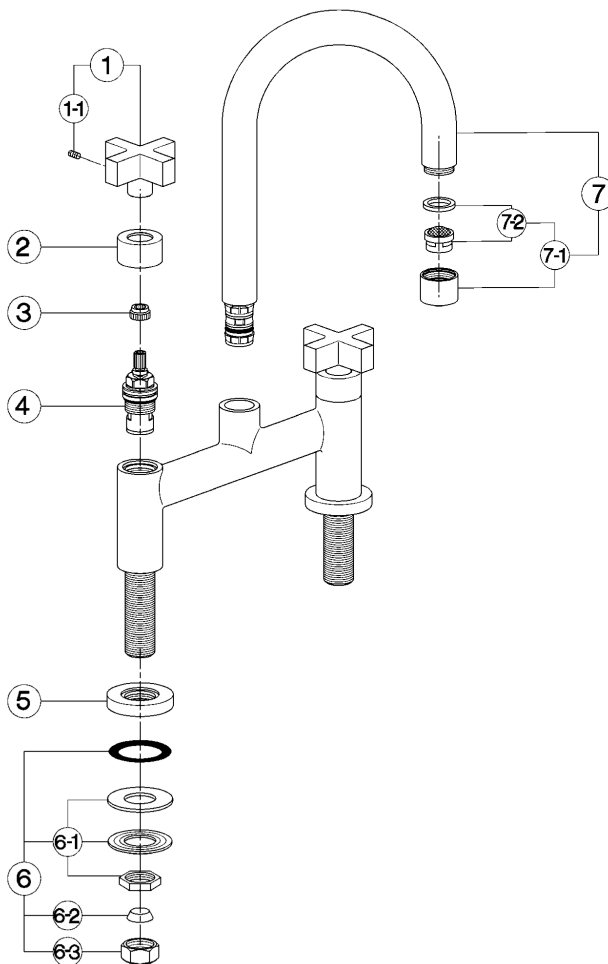

bar	PORTATA BOCCA DI EROGAZIONE * SPOUT FLOW RATE DURCHFLOSS WANNENEINLAUF DEBIT BEC DEVERSEUR l/min.
0.5	6
1	8.5
2	12.5
3	15
4	17.5
5	19.5

* con resistenza silenziosa della classe di portata A (15 l/min. a 3 bar)
with hydraulic resistance of flow rate class A (15 l/min. at 3 bar)
mit geräuscharmen Widerstand der Durchflussklasse A (15 l/min. bei 3 bar)
avec aérateur classe A (15 l/min. à 3 bar)

NR.	DESCRIZIONE DESCRIPTION BESCHREIBUNG DESCRIPTION	N. CODICE CODE NO. WERKSNR. NR. CODE	NR.	DESCRIZIONE DESCRIPTION BESCHREIBUNG DESCRIPTION	N. CODICE CODE NO. WERKSNR. NR. CODE	NR.	DESCRIZIONE DESCRIPTION BESCHREIBUNG DESCRIPTION	N. CODICE CODE NO. WERKSNR. NR. CODE
1	Maniglia "BA" per monolori Handle "BA" for single hole mixer Griff "BA" 1/Einloch-Batterien Crosillon "BA" pour mélangeur monolori	ZZ 93289 0	6	Set installazione gruppo a ponte Installation set deck-mounted sink mixer Befestigungsset Set installation	ZZ 93360 0	7-2	Cartuccia per aeratore M. 22x1 Cascade Mousseur cartridge M.22x1 Cascade Kart. 1/Perlator M.22x1 Cascade Cartouche x mousseur M.22x1 Cascade	ZZ 93339 0
1-1	Grano punta piena inox M.4x4 Screw-stainless steel M.4x4 Mädenschraube M.4x4 Vis speciale inox M.4x4	ZZ 93328 0	6-1	Set installazione rubinetto a colonna Installation set deck-mounted tap Befestigungsset Set installation	ZZ 92740 0			
2	Cappuccio cognivione "BA" Escutcheon "BA" Abdeckklappe "BA" Rosace couvre-tête "BA"	ZZ 93327 0	6-2	Guarnizione conica NBR 90 SH. 17,8x13,6x6,8 Gasket NBR 90 SH. 17,8x13,6x6,8 Dichtung NBR 90 SH. 17,8x13,6x6,8 Joint conique NBR 90 SH. 17,8x13,6x6,8	ZZ 92688 0			
3	Riduzione brocciata completa Complete broached reduction piece Verkürzung Raumwerkzeug komplett Reduction avec brochage complète	ZZ 93330 0	6-3	Calotta 1/2" H.10 Ø13,5 Nut 1/2" H.10 Ø13,5 Mutter 1/2" H.10 Ø13,5 Ecou 1/2" H.10 Ø13,5	ZZ 92612 0			
4	Vitone ceramico 1/2" DX 90° Ceramic headvalve 1/2" right 90° Keramkoberteil 1/2" - rechts - 90° Tête céram. 1/2" droite 90°	ZZ 92907 0	7	Canna alta Ø24 Interasse 172 Swivling spout 172 Ø24 Auslauf-Rohr-U-172 Ø24 Bec orientable 172 Ø24	ZZ 93285 0			
5	Rosone per bocca incasso Escutcheon for built-in spout Rosette f. UP Auslauf Rosace pour bec à encastrer	ZZ 93331 0	7-1	Aeratore M.22x1 IA Cascade Mousseur M.22x1 IA Cascade Perlator M.22x1 IA Cascade Mousseur M.22x1 IA Cascade	ZZ 93283 0			

BA.13

BA000720

<https://en.cisal.it/2-hole-sink-mixer-kitchen-ba000720>

2026-06-14