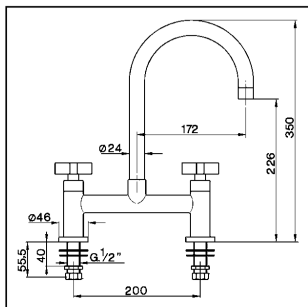

2 hole Sink mixer KITCHEN_BA000720

cisal

BA 00072

- Gruppo lavello a ponte
- Deck-mounted sink mixer
- Stand-Spültischbatterie
- Mélangeur évier sur gorge