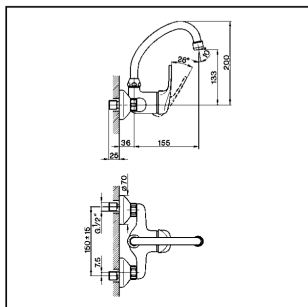

Exposed single lever sink mixer KITCHEN_EU000410

cisal

EU 00041

- Monocomando livello
- Single lever sink mixer
- Einhand-Wand-Spültischbatterie
- Mitigeur évier mural