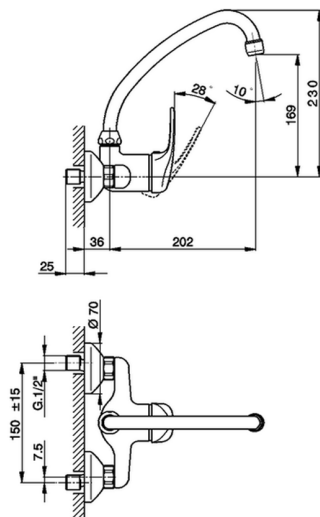

Exposed single lever sink mixer KITCHEN_EU000410

MODEL **EU000410**

Exposed single lever sink mixer, swivel spout

AVAILABLE FINISHINGS

CHARACTERISTICS

Cartridge Spare Parts **ZZ92909000**

43 mm Cartridge

Exposed single lever sink mixer KITCHEN_EU000410

NR.	DESCRIZIONE DESCRIPTION BESCHREIBUNG DESCRIPTION	N. CODICE CODE NO. WERKSNR. NR. CODE	NR.	DESCRIZIONE DESCRIPTION BESCHREIBUNG DESCRIPTION	N. CODICE CODE NO. WERKSNR. NR. CODE	NR.	DESCRIZIONE DESCRIPTION BESCHREIBUNG DESCRIPTION	N. CODICE CODE NO. WERKSNR. NR. CODE
1	Leva monocomando "EU" Lever "EU" Hebel "EU" Levier "EU"	ZZ 92857 0	5	Canna alta Ø18 interasse 200 con aeratore Swinging spout 200 Ø18 with mousseur Auslauf-Rohr-U-200 Ø18 mit Perlator Bec orientable 200 Ø18 avec mousseur	ZZ 92810 0			
1-1	Placchetta per leva Cap for lever Abdeckklappe 1/Hebel Plaquette levier	ZZ 92710 0	5-1	Aeratore M.22x1 IA Mousseur M.22x1 IA Perlator M.22x1 IA Mousseur M.22x1 IA	ZZ 92835 0			
1-2	Grano punta plana inox M.6x6 Screw-stainless steel M.6x6 Mädenschraube M.6x6 Vis speciale inox M.6x6	ZZ 92645 0	5-2	Cartuccia per aeratore M. 22x1 Mousseur cartridge M.22x1 Kart.Li/Perlator M.22x1 Cartouche x mousseur M.22x1	ZZ 92708 0			
2	Copricartuccia senza ideogrammi Escutcheon cartridge without ideogram Abdeckklappe ohne Ideogramm Couver-cartouche sans ideogramme	ZZ 92718 0	5-3	Calotta 3/4" es.29 Ø19,5 Nut 3/4" Ø19,5 Mutter 3/4" Ø19,5 Ecoru 3/4" Ø19,5	ZZ 92615 0			
3	Calotta bloccaggio cartuccia piccola Nut for mixing valve-small Mutter UKartusche Ecoru pour cartouche	ZZ 92603 0	6	Eccentrico con rosone Eccentric connection with escutcheon S - Anschluss m. Rosette Excentrique + rosace	ZZ 92848 0			
4	Cartuccia monocomando piccola Mixing valve - small size Kartusche Cartouche mitigeurs	ZZ 92909 0	6-1	Guarnizione NBR 90 SH. 24x16x2,7 Gasket NBR 90 SH. 24x16x2,7 Dichtung NBR 90 SH. 24x16x2,7 Joint NBR 90 SH. 24x16x2,7	ZZ 92689 0			