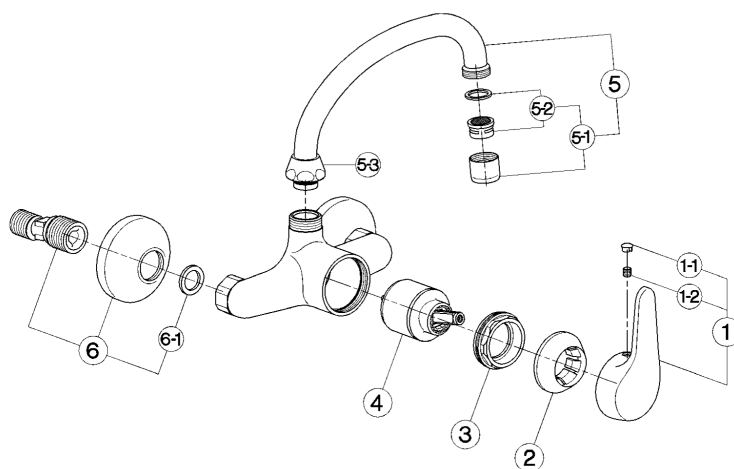

Exposed single lever sink mixer KITCHEN_EU000410

cisal

EU 00041

- Monocomando livello
- Single lever sink mixer
- Einhand-Wand-Spültischbatterie
- Mitigeur évier mural

bar	PORTATA BOCCA DI EROGAZIONE * SPOUT FLOW RATE DURCHFLOSS WANNENEINLAUF DEBIT BEC DEVERSEUR l/min.
0.5	6.5
1	8.5
2	12
3	14.5
4	16
5	18

NR.	DESCRIZIONE DESCRIPTION BESCHREIBUNG DESCRIPTION	N. CODICE CODE NO. WERKSNR. NR. CODE	NR.	DESCRIZIONE DESCRIPTION BESCHREIBUNG DESCRIPTION	N. CODICE CODE NO. WERKSNR. NR. CODE	NR.	DESCRIZIONE DESCRIPTION BESCHREIBUNG DESCRIPTION	N. CODICE CODE NO. WERKSNR. NR. CODE
1	Leva monocomando "EU" Lever "EU" Hebel "EU" Levier "EU"	ZZ 92857 0	5	Canna alta Ø18 interasse 200 con aeratore Swinging spout 200 Ø18 with mousseur Auslauf-Rohr-U-200 Ø18 mit Perlator Bec orientable 200 Ø18 avec mousseur	ZZ 92810 0			
1-1	Placchetta per leva Cap for lever Abdeckklappe 1/Hebel Plaquette levier	ZZ 92710 0	5-1	Aeratore M.22x1 IA Mousseur M.22x1 IA Perlator M.22x1 IA Mousseur M.22x1 IA	ZZ 92835 0			
1-2	Grano punta plana inox M.6x6 Screw-stainless steel M.6x6 Mädenschraube M.6x6 Vis speciale inox M.6x6	ZZ 92645 0	5-2	Cartuccia per aeratore M. 22x1 Mousseur cartridge M.22x1 Kart.Li/Perlator M.22x1 Cartouche x mousseur M.22x1	ZZ 92708 0			
2	Copricartuccia senza ideogrammi Escutcheon cartridge without ideogram Abdeckklappe ohne Ideogramm Couvere-cartouche sans ideogramme	ZZ 92718 0	5-3	Calotta 3/4" es.29 Ø19,5 Nut 3/4" Ø19,5 Mutter 3/4" Ø19,5 Ecoru 3/4" Ø19,5	ZZ 92615 0			
3	Calotta bloccaggio cartuccia piccola Nut for mixing valve-small Mutter UKartusche Ecoru pour cartouche	ZZ 92603 0	6	Eccentrico con rosone Eccentric connection with escutcheon S - Anschluss m. Rosette Excentrique + rosace	ZZ 92848 0			
4	Cartuccia monocomando piccola Mixing valve - small size Kartusche Cartouche mitigeurs	ZZ 92909 0	6-1	Guarnizione NBR 90 SH. 24x16x2,7 Gasket NBR 90 SH. 24x16x2,7 Dichtung NBR 90 SH. 24x16x2,7 Joint NBR 90 SH. 24x16x2,7	ZZ 92689 0			