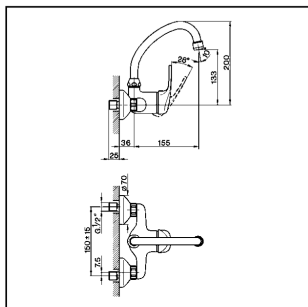

Exposed single lever sink mixer KITCHEN_EU000410

cisal

EU 00041

- Monocomando livello
- Single lever sink mixer
- Einhand-Wand-Spültischbatterie
- Mitigeur évier mural

bar	PORTATA BOCCA DI EROGAZIONE * SPOUT FLOW RATE DURCHFLOSS WANNENEINLAUF DEBIT BEC DEVERSEUR l/min.
0.5	6.5
1	8.5
2	12
3	14.5
4	16
5	18

NR.	DESCRIZIONE DESCRIPTION BESCHREIBUNG DESCRIPTION	N. CODICE CODE NO. WERKSNR. NR. CODE	NR.	DESCRIZIONE DESCRIPTION BESCHREIBUNG DESCRIPTION	N. CODICE CODE NO. WERKSNR. NR. CODE	NR.	DESCRIZIONE DESCRIPTION BESCHREIBUNG DESCRIPTION	N. CODICE CODE NO. WERKSNR. NR. CODE
1	Leva monocomando "EU" Lever "EU" Hebel "EU" Levier "EU"	ZZ 92857 0	5	Canna alta Ø18 interasse 200 con aeratore Swinging spout 200 Ø18 with mousseur Auslauf-Rohr-U-200 Ø18 mit Perlator Bec orientable 200 Ø18 avec mousseur	ZZ 92810 0			
1-1	Placchetta per leva Cap for lever Abdeckklappe 1/Hebel Plaquette levier	ZZ 92710 0	5-1	Aeratore M.22x1 IA Mousseur M.22x1 IA Perlator M.22x1 IA Mousseur M.22x1 IA	ZZ 92835 0			
1-2	Grano punta plana inox M.6x6 Screw-stainless steel M.6x6 Mädenschraube M.6x6 Vis speciale inox M.6x6	ZZ 92645 0	5-2	Cartuccia per aeratore M. 22x1 Mousseur cartridge M.22x1 Kart.Li/Perlator M.22x1 Cartouche x mousseur M.22x1	ZZ 92708 0			
2	Copricartuccia senza ideogrammi Escutcheon cartridge without ideogram Abdeckklappe ohne Ideogramm Couvere-cartouche sans ideogramme	ZZ 92718 0	5-3	Calotta 3/4" es.29 Ø19,5 Nut 3/4" Ø19,5 Mutter 3/4" Ø19,5 Ecoru 3/4" Ø19,5	ZZ 92615 0			
3	Calotta bloccaggio cartuccia piccola Nut for mixing valve-small Mutter UKartusche Ecoru pour cartouche	ZZ 92603 0	6	Eccentrico con rosone Eccentric connection with escutcheon S - Anschluss m. Rosette Excentrique + rosace	ZZ 92848 0			
4	Cartuccia monocomando piccola Mixing valve - small size Kartusche Cartouche mitigeurs	ZZ 92909 0	6-1	Guarnizione NBR 90 SH. 24x16x2,7 Gasket NBR 90 SH. 24x16x2,7 Dichtung NBR 90 SH. 24x16x2,7 Joint NBR 90 SH. 24x16x2,7	ZZ 92689 0			