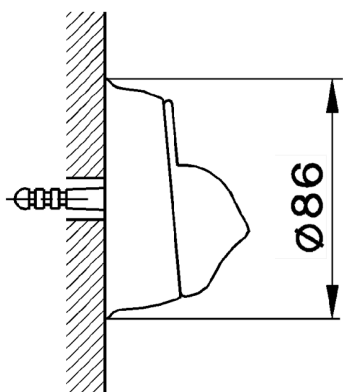

## Handshower bracket ARCANA COMPONENTS\_AR003620

MODEL **AR003620**

Handshower bracket

AVAILABLE FINISHINGS

-  **21** 21 Chrome
-  **24** 24 Gold
-  **26** 26 Old Copper
-  **27** 27 Old Bronze
-  **2A** 2A Satin Brushed Nickel