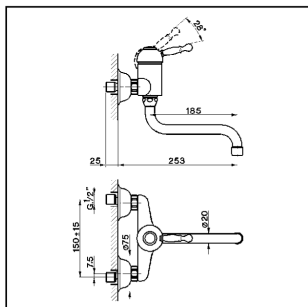

CHARACTERISTICS

Cartridge Spare Parts **ZZ92909000**

43 mm Cartridge

Exposed single lever sink mixer KITCHEN_AY000400

cisal

AY 00040

- Monocomando livello
- Single lever sink mixer
- Einhand-Spültischbatterie
- Mitigeur évier mural

NR.	DESCRIZIONE DESCRIPTION BESCHREIBUNG DESCRIPTION	N. CODICE CODE NO. WERKSNR. NR. CODE	NR.	DESCRIZIONE DESCRIPTION BESCHREIBUNG DESCRIPTION	N. CODICE CODE NO. WERKSNR. NR. CODE	NR.	DESCRIZIONE DESCRIPTION BESCHREIBUNG DESCRIPTION	N. CODICE CODE NO. WERKSNR. NR. CODE
1	Leva monocomando "AY" Lever "AY" Hebel "AY" Levier "AY"	ZZ 90370 0	5	Canna a S Ø20 interasse 185 Swinging spout 185 Ø20 Auslauf-Rohr-S-185 Ø20 Bec orientable 185 Ø20	ZZ 93397 0			
1-1	Placchetta per leva "AY" Abdeckkappe 1/Hebel "AY" Plaquette levier "AY"	ZZ 93048 0	5-1	Aeratore M.22x1 IA Cascade Mousseur M.22x1 IA Cascade Perforator M.22x1 IA Cascade Mousseur M.22x1 IA Cascade	ZZ 93345 0			
1-2	Vite M.4,5x15 tb. tc. Screw M.4,5x15 Schraube M.4,5x15 Vis M.4,5x15	ZZ 92641 0	5-2	Cartuccia per aeratore M. 22x1 Cascade Mousseur cartridge M.22x1 Cascade Kart. 1/Perforator M.22x1 Cascade Cartouche x mousseur M.22x1 Cascade	ZZ 93339 0			
2	Copricartuccia senza ideogrammi Escutcheon cartridge without ideogram Abdeckkappe ohne Ideogramm Couver-cartouche sans ideogramme	ZZ 92718 0	5-3	Calotta 3/4" es.29 Ø19,5 Nut 3/4" Ø19,5 Mutter 3/4" Ø19,5 Ecou 3/4" Ø19,5	ZZ 92615 0			
3	Calotta bloccaggio cartuccia piccola Nut for mixing valve-small Mutter 1/Kartusche Ecou pour cartouche	ZZ 92603 0	6	Eccentrico con rosone "AC" Eccentric connection with escutcheon "AC" S - Anschluss m. Rosette "AC" Excentrique + rosace "AC"	ZZ 92826 0			
4	Cartuccia monocomando piccola Mixing valve - small size Kartusche Cartouche mitigeurs	ZZ 92909 0	6-1	Guarnizione NBR 90 SH. 24x16x2,7 Gasket NBR 90 SH. 24x16x2,7 Dichtung NBR 90 SH. 24x16x2,7 Joint NBR 90 SH. 24x16x2,7	ZZ 92689 0			