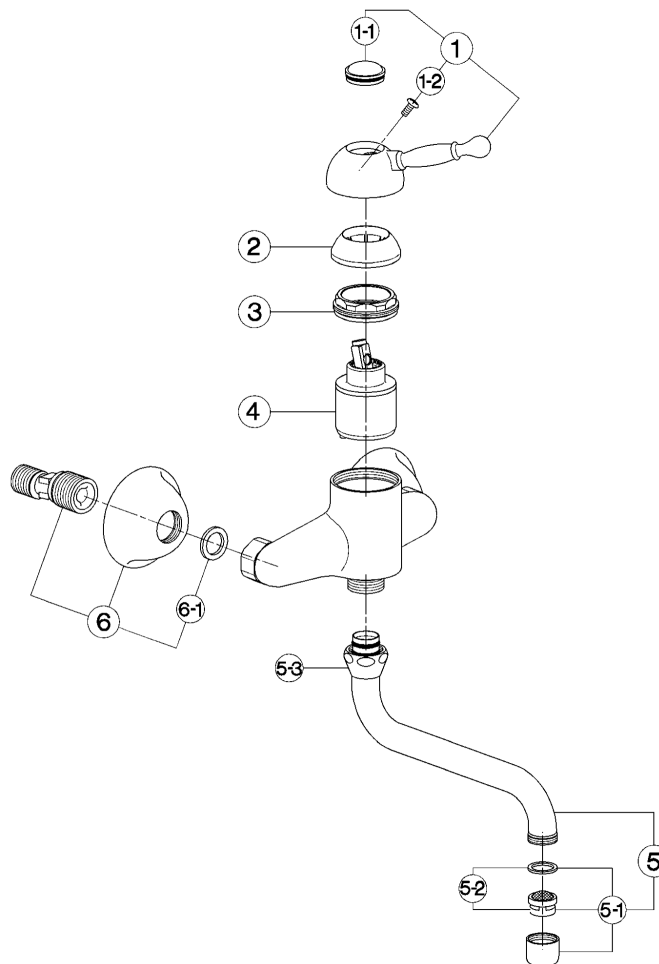

CHARACTERISTICS

Cartridge Spare Parts **ZZ92909000**

43 mm Cartridge

Exposed single lever sink mixer KITCHEN_AY000400

cisal

AY 00040

- Monocomando livello
- Single lever sink mixer
- Einhand-Spültischbatterie
- Mitigeur évier mural

NR.	DESCRIZIONE DESCRIPTION BESCHREIBUNG DESCRIPTION	N. CODICE CODE NO. WERKSNR. NR. CODE	NR.	DESCRIZIONE DESCRIPTION BESCHREIBUNG DESCRIPTION	N. CODICE CODE NO. WERKSNR. NR. CODE	NR.	DESCRIZIONE DESCRIPTION BESCHREIBUNG DESCRIPTION	N. CODICE CODE NO. WERKSNR. NR. CODE
1	Leva monocomando "AY" Lever "AY" Hebel "AY" Levier "AY"	ZZ 90370 0	5	Canna a S Ø20 interasse 185 Swinging spout 185 Ø20 Auslauf-Rohr-S-185 Ø20 Bec orientable 185 Ø20	ZZ 93397 0			
1-1	Placchetta per leva "AY" Abdeckkappe 1/Hebel "AY" Plaquette levier "AY"	ZZ 93048 0	5-1	Aeratore M.22x1 IA Cascade Mousseur M.22x1 IA Cascade Perforator M.22x1 IA Cascade Mousseur M.22x1 IA Cascade	ZZ 93345 0			
1-2	Vite M.4,5x15 tb. tc. Screw M.4,5x15 Schraube M.4,5x15 Vis M.4,5x15	ZZ 92641 0	5-2	Cartuccia per aeratore M. 22x1 Cascade Mousseur cartridge M.22x1 Cascade Kart. 1/Perforator M.22x1 Cascade Cartouche x mousseur M.22x1 Cascade	ZZ 93339 0			
2	Copricartuccia senza ideogrammi Escutcheon cartridge without ideogram Abdeckkappe ohne Ideogramm Couver-cartouche sans ideogramme	ZZ 92718 0	5-3	Calotta 3/4" es.29 Ø19,5 Nut 3/4" Ø19,5 Mutter 3/4" Ø19,5 Ecou 3/4" Ø19,5	ZZ 92615 0			
3	Calotta bloccaggio cartuccia piccola Nut for mixing valve-small Mutter 1/Kartusche Ecou pour cartouche	ZZ 92603 0	6	Eccentrico con rosone "AC" Eccentric connection with escutcheon "AC" S - Anschluss m. Rosette "AC" Excentrique + rosace "AC"	ZZ 92826 0			
4	Cartuccia monocomando piccola Mixing valve - small size Kartusche Cartouche mitigeurs	ZZ 92909 0	6-1	Guarnizione NBR 90 SH. 24x16x2,7 Gasket NBR 90 SH. 24x16x2,7 Dichtung NBR 90 SH. 24x16x2,7 Joint NBR 90 SH. 24x16x2,7	ZZ 92689 0			