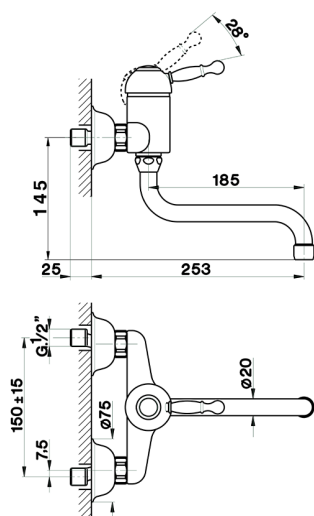

CHARACTERISTICS

Cartridge Spare Parts **ZZ92909000**

43 mm Cartridge

Exposed single lever sink mixer KITCHEN_AY000400

cisal

AY 00040

- Monocomando livello
- Single lever sink mixer
- Einhand-Spültischbatterie
- Mitigeur évier mural

NR.	DESCRIZIONE DESCRIPTION BESCHREIBUNG DESCRIPTION	N. CODICE CODE NO. WERKSNR. NR. CODE	NR.	DESCRIZIONE DESCRIPTION BESCHREIBUNG DESCRIPTION	N. CODICE CODE NO. WERKSNR. NR. CODE	NR.	DESCRIZIONE DESCRIPTION BESCHREIBUNG DESCRIPTION	N. CODICE CODE NO. WERKSNR. NR. CODE
1	Leva monocomando "AY" Lever "AY" Hebel "AY" Levier "AY"	ZZ 90370 0	5	Canna a S Ø20 interasse 185 Swinging spout 185 Ø20 Auslauf-Rohr-S-185 Ø20 Bec orientable 185 Ø20	ZZ 93397 0			
1-1	Placchetta per leva "AY" Abdeckkappe 1/Hebel "AY" Plaquette levier "AY"	ZZ 93048 0	5-1	Aeratore M.22x1 IA Cascade Mousseur M.22x1 IA Cascade Perforator M.22x1 IA Cascade Mousseur M.22x1 IA Cascade	ZZ 93345 0			
1-2	Vite M.4,5x15 tb. tc. Screw M.4,5x15 Schraube M.4,5x15 Vis M.4,5x15	ZZ 92641 0	5-2	Cartuccia per aeratore M. 22x1 Cascade Mousseur cartridge M.22x1 Cascade Kart. 1/Perforator M.22x1 Cascade Cartouche x mousseur M.22x1 Cascade	ZZ 93339 0			
2	Copricartuccia senza ideogrammi Escutcheon cartridge without ideogram Abdeckkappe ohne Ideogramm Couver-cartouche sans ideogramme	ZZ 92718 0	5-3	Calotta 3/4" es.29 Ø19,5 Nut 3/4" Ø19,5 Mutter 3/4" Ø19,5 Ecou 3/4" Ø19,5	ZZ 92615 0			
3	Calotta bloccaggio cartuccia piccola Nut for mixing valve-small Mutter 1/Kartusche Ecou pour cartouche	ZZ 92603 0	6	Eccentrico con rosone "AC" Eccentric connection with escutcheon "AC" S - Anschluss m. Rosette "AC" Excentrique + rosace "AC"	ZZ 92826 0			
4	Cartuccia monocomando piccola Mixing valve - small size Kartusche Cartouche mitigeurs	ZZ 92909 0	6-1	Guarnizione NBR 90 SH. 24x16x2,7 Gasket NBR 90 SH. 24x16x2,7 Dichtung NBR 90 SH. 24x16x2,7 Joint NBR 90 SH. 24x16x2,7	ZZ 92689 0			