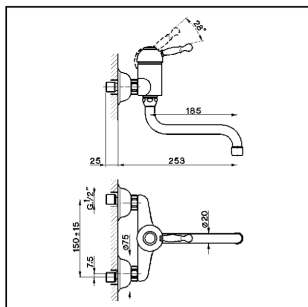

Exposed single lever sink mixer KITCHEN_AY000400

cisal

AY 00040

- Monocomando livello
- Single lever sink mixer
- Einhand-Spültischbatterie
- Mitigeur évier mural

bar	PORTATA BOCCA DI EROGAZIONE * SPOUT FLOW RATE DURCHFLOSS WANNENEINLAUF DEBIT BEC DEVERSEUR l/min.
0.5	6
1	8
2	11.5
3	14
4	16
5	17.5

NR.	DESCRIZIONE DESCRIPTION BESCHREIBUNG DESCRIPTION	N. CODICE CODE NO. WERKSNR. NR. CODE	NR.	DESCRIZIONE DESCRIPTION BESCHREIBUNG DESCRIPTION	N. CODICE CODE NO. WERKSNR. NR. CODE	NR.	DESCRIZIONE DESCRIPTION BESCHREIBUNG DESCRIPTION	N. CODICE CODE NO. WERKSNR. NR. CODE
1	Leva monocomando "AY" Lever "AY" Hebel "AY" Levier "AY"	ZZ 90370 0	5	Canna a S Ø20 interasse 185 Swinging spout 185 Ø20 Auslauf-Rohr-S-185 Ø20 Bec orientable 185 Ø20	ZZ 93397 0			
1-1	Placchetta per leva "AY" Abdeckkappe 1/Hebel "AY" Plaquette levier "AY"	ZZ 93048 0	5-1	Aeratore M.22x1 IA Cascade Mousseur M.22x1 IA Cascade Perforator M.22x1 IA Cascade Mousseur M.22x1 IA Cascade	ZZ 93345 0			
1-2	Vite M.4,5x15 tb. tc. Screw M.4,5x15 Schraube M.4,5x15 Vis M.4,5x15	ZZ 92641 0	5-2	Cartuccia per aeratore M. 22x1 Cascade Kart. 1/Perforator M.22x1 Cascade Cartouche x mousseur M.22x1 Cascade	ZZ 93339 0			
2	Copricartuccia senza ideogrammi Escutcheon cartridge without ideogram Abdeckkappe ohne Ideogramm Couver-cartouche sans ideogramme	ZZ 92718 0	5-3	Calotta 3/4" es.29 Ø19,5 Nut 3/4" Ø19,5 Mutter 3/4" Ø19,5 Ecrou 3/4" Ø19,5	ZZ 92615 0			
3	Calotta bloccaggio cartuccia piccola Nut for mixing valve-small Mutter 1/Kartusche Ecrou pour cartouche	ZZ 92603 0	6	Eccentrico con rosone "AC" Eccentric connection with escutcheon "AC" S - Anschluss m. Rosette "AC" Excentrique + rosace "AC"	ZZ 92826 0			
4	Cartuccia monocomando piccola Mixing valve - small size Kartusche Cartouche mitigeurs	ZZ 92909 0	6-1	Guarnizione NBR 90 SH. 24x16x2,7 Gasket NBR 90 SH. 24x16x2,7 Dichtung NBR 90 SH. 24x16x2,7 Joint NBR 90 SH. 24x16x2,7	ZZ 92689 0			