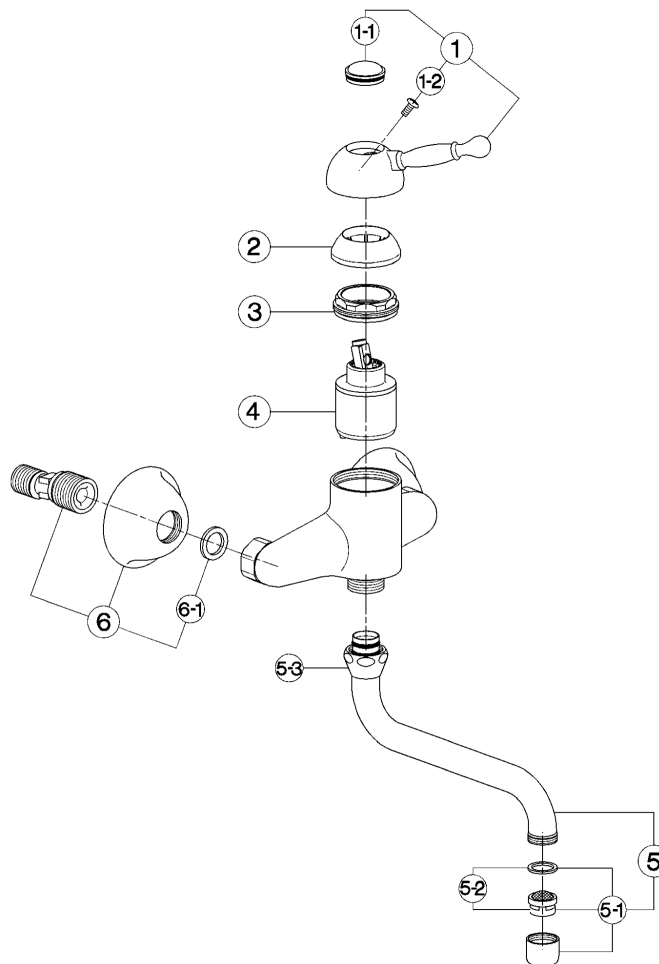

Exposed single lever sink mixer KITCHEN_AY000400

cisal

AY 00040

- Monocomando livello
- Single lever sink mixer
- Einhand-Spültischbatterie
- Mitigeur évier mural

bar	PORTATA BOCCA DI EROGAZIONE * SPOUT FLOW RATE DURCHFLOSS WANNENEINLAUF DEBIT BEC DEVERSEUR l/min.
0.5	6
1	8
2	11.5
3	14
4	16
5	17.5

NR.	DESCRIZIONE DESCRIPTION BESCHREIBUNG DESCRIPTION	N. CODICE CODE NO. WERKSNR. NR. CODE	NR.	DESCRIZIONE DESCRIPTION BESCHREIBUNG DESCRIPTION	N. CODICE CODE NO. WERKSNR. NR. CODE	NR.	DESCRIZIONE DESCRIPTION BESCHREIBUNG DESCRIPTION	N. CODICE CODE NO. WERKSNR. NR. CODE
1	Leva monocomando "AY" Lever "AY" Hebel "AY" Levier "AY"	ZZ 90370 0	5	Canna a S Ø20 interasse 185 Swinging spout 185 Ø20 Auslauf-Rohr-S-185 Ø20 Bec orientable 185 Ø20	ZZ 93397 0			
1-1	Placchetta per leva "AY" Abdeckkappe 1/Hebel "AY" Plaquette levier "AY"	ZZ 93048 0	5-1	Aeratore M.22x1 IA Cascade Mousseur M.22x1 IA Cascade Perforator M.22x1 IA Cascade Mousseur M.22x1 IA Cascade	ZZ 93345 0			
1-2	Vite M.4,5x15 tb. tc. Screw M.4,5x15 Schraube M.4,5x15 Vis M.4,5x15	ZZ 92641 0	5-2	Cartuccia per aeratore M. 22x1 Cascade Kart. 1/Perforator M.22x1 Cascade Cartouche x mousseur M.22x1 Cascade	ZZ 93339 0			
2	Copricartuccia senza ideogrammi Escutcheon cartridge without ideogram Abdeckkappe ohne Ideogramm Couver-cartouche sans ideogramme	ZZ 92718 0	5-3	Calotta 3/4" es.29 Ø19,5 Nut 3/4" Ø19,5 Mutter 3/4" Ø19,5 Ecrou 3/4" Ø19,5	ZZ 92615 0			
3	Calotta bloccaggio cartuccia piccola Nut for mixing valve-small Mutter 1/Kartusche Ecrou pour cartouche	ZZ 92603 0	6	Eccentrico con rosone "AC" Eccentric connection with escutcheon "AC" S - Anschluss m. Rosette "AC" Excentrique + rosace "AC"	ZZ 92826 0			
4	Cartuccia monocomando piccola Mixing valve - small size Kartusche Cartouche mitigeurs	ZZ 92909 0	6-1	Guarnizione NBR 90 SH. 24x16x2,7 Gasket NBR 90 SH. 24x16x2,7 Dichtung NBR 90 SH. 24x16x2,7 Joint NBR 90 SH. 24x16x2,7	ZZ 92689 0			