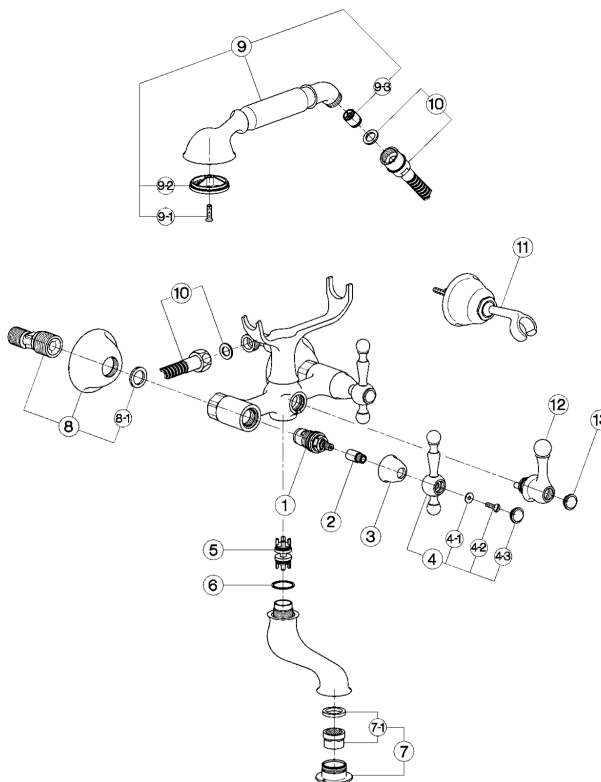

NR.	DESCRIZIONE DESCRIPTION BESCHREIBUNG DESCRIPTION	N. CODICE CODE NO. WERKSNR. NR. CODE	NR.	DESCRIZIONE DESCRIPTION BESCHREIBUNG DESCRIPTION	N. CODICE CODE NO. WERKSNR. NR. CODE	NR.	DESCRIZIONE DESCRIPTION BESCHREIBUNG DESCRIPTION	N. CODICE CODE NO. WERKSNR. NR. CODE
1	Vitone ceramico 1/2" DX 90° Ceramic headvalve 1/2" right 90° Keramikoberteil 1/2" - rechts - 90° Tête céram. 1/2" droite 90°	ZZ 92907 0	6	Guarnizione fibra 26x22,5x1 Gasket rubber 26x22,5x1 Fiberdichtung 26x22,5x1 Joint en fibre 26x22,5x1	ZZ 92692 0	9-3	Valvola anti-ritorno Ø15 per doccia Back-flow valve Ø15 Durchflussverhinderer Ø15 Clapet anti-retour Ø15	ZZ 92956 0
1	Vitone ceramico 1/2" SX 90° Ceramic headvalve 1/2" left 90° Keramikoberteil 1/2" - links - 90° Tête céram. 1/2" gauche 90°	ZZ 92906 0	7	Bordino con aereatore M. 28x1 "AR" Overfill with mousser M.28x1 "AR" Perlator M.28x1 "AR" Garniture avec mousser M.28x1 "AR"	ZZ 92784 0	10	Flessibile 150 cm Ø14 1/2"x1/2" DA conico Flex 150 cm Ø14 1/2"x1/2" conic Brauseschlauch 150 cm Ø14 1/2"x1/2" Flex 150 cm Ø14 1/2"x1/2"	ZA 00901 0
2	Prolunga asta vitone monofon "AA" Extension for headvalve "AA" Verlängerung 1/Einlochbatterie "AA" Prolonge levier "AA"	ZZ 92671 0	7-1	Cartuccia per aereatore M. 28x1 Mousseur cartridge M.28x1 Kart. 1/Perlator M.28x1 Cartouche x mousser M.28x1	ZZ 92694 0	11	Supporto duplex esterno "AR" Hook handshower "AR" Wandhalter 1 "AR" Support mural "AR"	ZZ 90082 0
3	Cappuccio coprivitone Ø32 H.21 "AC" Escutcheon Ø32 H.21 "AC" headvalve Abdeckkappe Ø32 H.21 "AC" Rosace couvre-tête Ø32 H.21 "AC"	ZZ 92652 0	8	Eccentrico con rosone "AC" Eccentric connection with escutcheon "AC" S - Anschluss m. Rosette "AC" Excentrique + rosace "AC"	ZZ 92826 0	12	Deviatore per gruppo vasca "AR" Diverter for bath mixer "AR" Umsteller - WB - "AR" Croisillon inverseur "AR"	ZZ 90257 0
4	Leva "AA" con vite e placchetta Lever with screw and plate "AA" Hebel "AA" mit Schraube und Abdeckkappe Levier "AA" avec vis et plaque	ZZ 92974 0	8-1	Guarnizione NBR 90 SH. 24x16x2,7 Gasket NBR 90 SH. 24x16x2,7 Dichtung NBR 90 SH. 24x16x2,7 Joint NBR 90 SH. 24x16x2,7	ZZ 92689 0	13	Piacchetta a vite maniglia "AR" Cap for handle "AR" Abdeckkappe "AR" GnlH Plaque cache - vis crois. "AR"	ZZ 92617 0
4-1	Rondella ottone 12x4,3x1 Ring in brass 12x4,3x1 Unterlegscheibe 12x4,3x1 Joint laiton 12x4,3x1	ZZ 92673 0	9	Doccia per gruppo vasca "AR" Handshower "AR" Handbrause-WB "AR" Douchette "AR"	ZZ 90078 0			
4-2	Vite M.4x20 to. tc. zigrinata Screw M.4x20 Schraube M.4x20 Vis M.4x20	ZZ 92650 0	9-1	Vite di fissaggio diffusore per doccia in ottone Fixing screw for spray-kit handshower Befestigungsschraube 1. Einsatz 1.8e in Messing Vis fixation diffuseur pour douchette en laiton	ZZ 92640 0			
4-3	Piacchetta a vite maniglia "AR" Cap for handle "AR" Abdeckkappe "AR" GnlH Plaque cache - vis crois. "AR"	ZZ 92617 0	9-1	Vite di fissaggio diffusore per doccia in ABS Fixing screw for spray-kit ABS handshower Befestigungsschraube 1. Einsatz 1.8e in ABS Vis de fixation diffuseur pour douchette en ABS	ZZ 93401 0			
5	Valvola deviazione per gruppo vasca Diverging valve for bath mixer Umstellungsventil Tête pour inverseur	ZZ 92779 0	9-2	Diffusore doccia "AR" Spray-kit handshower "AR" Einsatz 1/Brause "AR" Diffuseur douchette "AR"	ZZ 90544 0			