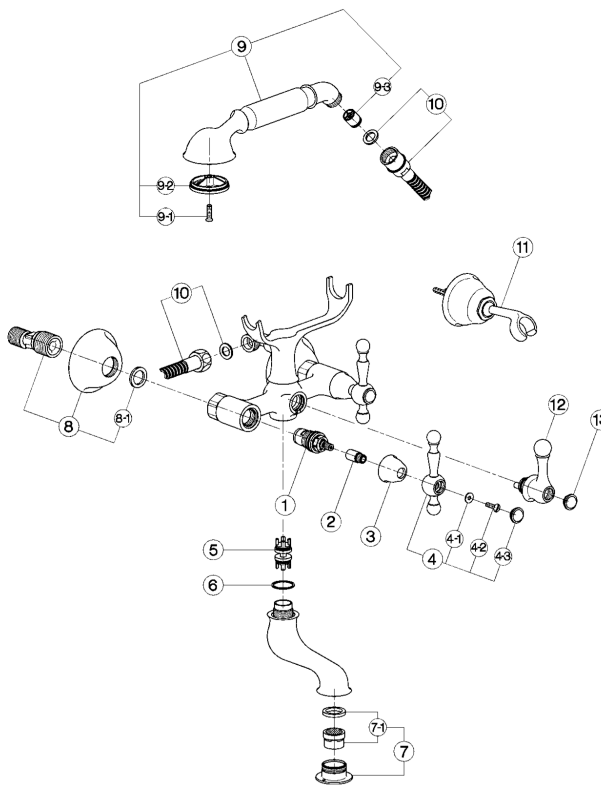

NR.	DESCRIZIONE DESCRIPTION BESCHREIBUNG DESCRIPTION	N. CODICE CODE NO. WERKSNR. NR. CODE	NR.	DESCRIZIONE DESCRIPTION BESCHREIBUNG DESCRIPTION	N. CODICE CODE NO. WERKSNR. NR. CODE	NR.	DESCRIZIONE DESCRIPTION BESCHREIBUNG DESCRIPTION	N. CODICE CODE NO. WERKSNR. NR. CODE
1	Vitone ceramico 1/2" DX 90° Ceramic headvalve 1/2" right 90° Keramikoberteil 1/2" - rechts - 90° Tête céram. 1/2" droite 90°	ZZ 92907 0	6	Guarnizione fibra 26x22,5x1 Gasket rubber 26x22,5x1 Fiberdichtung 26x22,5x1 Joint en fibre 26x22,5x1	ZZ 92692 0	9-3	Valvola anti-ritorno Ø15 per doccia Back-flow valve Ø15 Durchflussverhinderer Ø15 Clapet anti-retour Ø15	ZZ 92956 0
1	Vitone ceramico 1/2" SX 90° Ceramic headvalve 1/2" left 90° Keramikoberteil 1/2" - links - 90° Tête céram. 1/2" gauche 90°	ZZ 92906 0	7	Bordino con aereatore M. 28x1 "AR" Overfill with mousser M.28x1 "AR" Perlator M.28x1 "AR" Garniture avec mousser M.28x1 "AR"	ZZ 92784 0	10	Flessibile 150 cm Ø14 1/2"x1/2" conico Flex 150 cm Ø14 1/2"x1/2" conic Brauseschlauch 150 cm Ø14 1/2"x1/2" Flex 150 cm Ø14 1/2"x1/2"	ZA 00901 0
2	Prolunga asta vitone monofonni "AA" Extension for headvalve "AA" Verlängerung 1/Einlochbatterie "AA" Prolonge levier "AA"	ZZ 92671 0	7-1	Cartuccia per aereatore M. 28x1 Mousseur cartridge M.28x1 Kart. 1/Perlator M.28x1 Cartouche x mousser M.28x1	ZZ 92694 0	11	Supporto duplex esterno "AR" Hook handshower "AR" Wandhalter 1 "AR" Support mural "AR"	ZZ 90082 0
3	Cappuccio coprivitone Ø32 H.21 "AC" Escutcheon Ø32 H.21 "AC" headvalve Abdeckkappe Ø32 H.21 "AC" Rosace couvre-tête Ø32 H.21 "AC"	ZZ 92652 0	8	Eccentrico con rosone "AC" Eccentric connection with escutcheon "AC" S - Anschluss m. Rosette "AC" Excentrique + rosace "AC"	ZZ 92826 0	12	Deviatore per gruppo vasca "AR" Diverter for bath mixer "AR" Umsteller - WB - "AR" Croisillon inverseur "AR"	ZZ 90257 0
4	Leva "AA" con vite e placchetta Lever with screw and plate "AA" Hebel "AA" mit Schraube und Abdeckkappe Levier "AA" avec vis et plaque	ZZ 92974 0	8-1	Guarnizione NBR 90 SH. 24x16x2,7 Gasket NBR 90 SH. 24x16x2,7 Dichtung NBR 90 SH. 24x16x2,7 Joint NBR 90 SH. 24x16x2,7	ZZ 92689 0	13	Piacchetta a vite maniglia "AR" Cap for handle "AR" Abdeckkappe "AR" GPHI Plaque cache - vis crois. "AR"	ZZ 92617 0
4-1	Rondella ottone 12x4,3x1 Ring in brass 12x4,3x1 Unterlegscheibe 12x4,3x1 Joint laiton 12x4,3x1	ZZ 92673 0	9	Doccia per gruppo vasca "AR" Handshower "AR" Handbrause-WB "AR" Douchette "AR"	ZZ 90078 0			
4-2	Vite M.4x20 to. tc. zigrinata Screw M.4x20 Schraube M.4x20 Vis M.4x20	ZZ 92650 0	9-1	Vite di fissaggio diffusore per doccia in ottone Fixing screw for spray-kit handshower Befestigungsschraube 1. Einsatz 1.8e in Messing Vis fixation diffuseur pour douchette en laiton	ZZ 92640 0			
4-3	Piacchetta a vite maniglia "AR" Cap for handle "AR" Abdeckkappe "AR" GPHI Plaque cache - vis crois. "AR"	ZZ 92617 0	9-1	Vite di fissaggio diffusore per doccia in ABS Fixing screw for spray-kit ABS handshower Befestigungsschraube 1. Einsatz 1.8e in ABS Vis de fixation diffuseur pour douchette en ABS	ZZ 93401 0			
5	Valvola deviazione per gruppo vasca Diverging valve for bath mixer Umstellungsventil Tête pour inverseur	ZZ 92779 0	9-2	Diffusore doccia "AR" Spray-kit handshower "AR" Einsatz 1/Brause "AR" Diffuseur douchette "AR"	ZZ 90544 0			